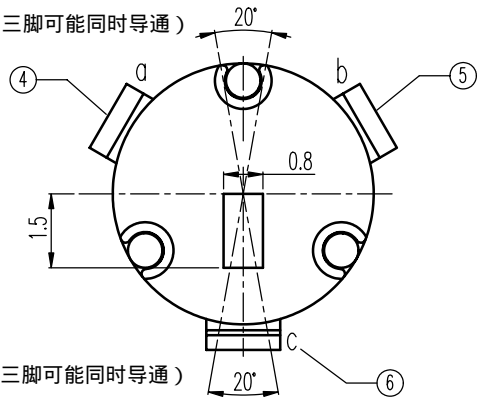

(此范围内三脚可能同时导通)

(此范围内三脚可能同时导通)

此范围内导通

电路示意图 CIRCUIT SCHEMATIC

规格 Specifications ①

额定负荷 Ratings	DC 3V 1mA
绝缘电阻 Insulation Resistance	DC 500V 60±5Sec. 10MΩ Min.
抗电强度 Dielectric Voltage	AC 500V 60±5Sec.
负荷寿命 Operating Life With Load	100,000次
专利申请号 Requisition of patent No	China: 200720118725.6

7	铜珠 BALL	BRASS	1	Au PLATED				
6	端子C TERMINAL C	C2680R	1	Au PLATED	A05	变更内容详见图中标示处 ①	王小东	2008-1-17
5	端子B TERMINAL B	C2680R	1	Au PLATED	A04	变更初始导通角度公差为50±12°, 见标示 ③	王小东	2007/5/15
4	端子A TERMINAL A	C2680R	1	Au PLATED	A03	增加专利号内容, 详见图中标示处 ①	王小东	2007/3/15
3	胶盖B COVER B	PA	1	BLACK C	A02	变更内容详见图中标示处 ①	王小东	07-01-26
2	胶盖A COVER A	PA	1	BLACK C	A01		王小东	07-01-23
1	胶壳 HOUSING	PA	1	BLACK C	标号 REV	内容 DESCRIPTION	签名 SIGN.	日期 DATE
序号 NO.	零件 PART	材料 MATERIAL	数量 QTY	备注 REMARKS	DWG NO. ITEM2793			

TOLERANCES UNLESS OTHERWISE SPEC.		TITLE	ROLLING BALL SENSOR ①		ITEM NO	RB-3R0232-50		
UNDER 1	± 0.10	DRAWN	王小东	2008-1-17	VERSION	A05	PAGE 1	OF 1
1 - 10	± 0.30	REVIEWED	方勇	2008-1-18	SCALE		UNIT	mm
OVER 10	± 0.50	APPROVED	程先金	2008-1-18	PROJECTION			