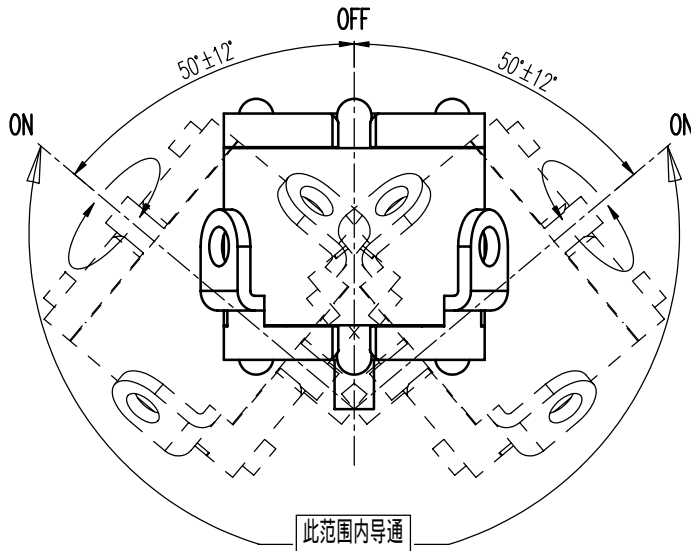

(此范围内三脚可能同时导通)

(此范围内三脚可能同时导通)

此范围内导通

电路示意图 CIRCUIT SCHEMATIC

规格 Specifications ①

额定负荷 Ratings	DC 3V 1mA
绝缘电阻 Insulation Resistance	DC 500V 60±5Sec. 10MΩ Min.
抗电强度 Dielectric Voltage	AC 500V 60±5Sec.
负荷寿命 Operating Life With Load	100,000次
专利申请号 Requisition of patent No	China: 200720118725.6

7	铜珠 BALL	BRASS	1	Au PLATED				
6	端子C TERMINAL C	C2680R	1	Au PLATED	A05	变更内容详见图中标示处 ①	王小东	2008-1-17
5	端子B TERMINAL B	C2680R	1	Au PLATED	A04	变更初始导通角度公差为50±12°, 见标示 ③	王小东	2007/5/15
4	端子A TERMINAL A	C2680R	1	Au PLATED	A03	增加专利号内容, 详见图中标示处 ①	王小东	2007/3/15
3	胶盖B COVER B	PA	1	BLACK C	A02	变更内容详见图中标示处 ①	王小东	07-01-26
2	胶盖A COVER A	PA	1	BLACK C	A01		王小东	07-01-23
1	胶壳 HOUSING	PA	1	BLACK C	标号 REV	内容 DESCRIPTION	签名 SIGN.	日期 DATE
序号 NO.	零件 PART	材料 MATERIAL	数量 QTY	备注 REMARKS	DWG NO. ITEM2793			

TOLERANCES UNLESS OTHERWISE SPEC.		TITLE	ROLLING BALL SENSOR ①		ITEM NO	RB-3R0232-50		
UNDER 1	± 0.10	DRAWN	王小东	2008-1-17	VERSION	A05	PAGE 1	OF 1
1 - 10	± 0.30	REVIEWED	方勇	2008-1-18	SCALE		UNIT	mm
OVER 10	± 0.50	APPROVED	程先金	2008-1-18	PROJECTION			