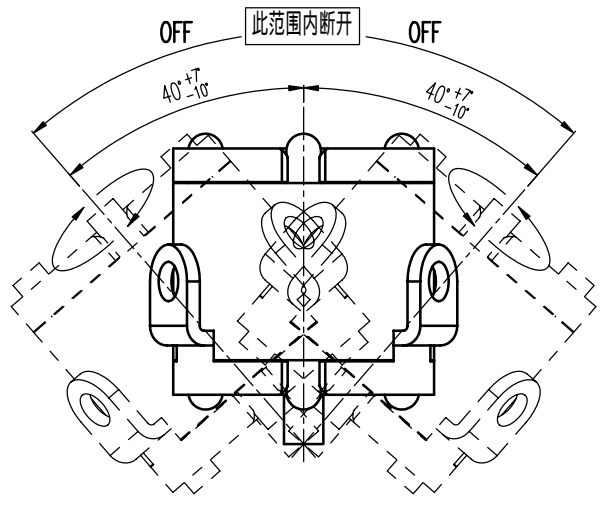

(此范围内三脚可能同时导通)

(此范围内三脚可能同时导通)

此范围内导通

电路示意图 CIRCUIT SCHEMATIC

规格 Specifications ①

额定负荷 Ratings	DC 3V 1mA
绝缘电阻 Insulation Resistance	DC 500V 60±5Sec. 10MΩ Min.
抗电强度 Dielectric Voltage	AC 500V 60±5Sec.
负荷寿命 Operating Life With Load	100,000次
专利申请号 Requisition of patent No	China: 200720118725.6

7	铜珠 BALL	BRASS	1	Au PLATED				
6	端子C TERMINAL C	C2680R	1	Au PLATED	A05	变更内容详见图中标示处 ①	王小东	2008-1-17
5	端子B TERMINAL B	C2680R	1	Au PLATED	A04	变更初始导通角度公差为50±12°, 见标示 ③	王小东	2007/5/15
4	端子A TERMINAL A	C2680R	1	Au PLATED	A03	增加专利号内容, 详见图中标示处 ①	王小东	2007/3/15
3	胶盖B COVER B	PA	1	BLACK C	A02	变更内容详见图中标示处 ①	王小东	07-01-26
2	胶盖A COVER A	PA	1	BLACK C	A01		王小东	07-01-23
1	胶壳 HOUSING	PA	1	BLACK C	标号 REV	内容 DESCRIPTION	签名 SIGN.	日期 DATE
序号 NO.	零件 PART	材料 MATERIAL	数量 QTY	备注 REMARKS	DWG NO. ITEM2793			

TOLERANCES UNLESS OTHERWISE SPEC.		TITLE	ROLLING BALL SENSOR ①		ITEM NO	RB-3R0232-50		
UNDER 1	± 0.10	DRAWN	王小东	2008-1-17	VERSION	A05	PAGE 1	OF 1
1 - 10	± 0.30	REVIEWED	方勇	2008-1-18	SCALE		UNIT	mm
OVER 10	± 0.50	APPROVED	程先金	2008-1-18	PROJECTION			