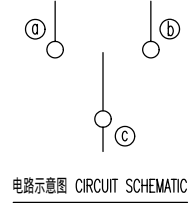

(此范围内三脚可能同时导通)

(此范围内三脚可能同时导通)

此范围内导通

电路示意图 CIRCUIT SCHEMATIC

规格 Specifications ①

额定负荷 Ratings	DC 3V 1mA
绝缘电阻 Insulation Resistance	DC 500V 60±5Sec. 10MΩ Min.
抗电强度 Dielectric Voltage	AC 500V 60±5Sec.
负荷寿命 Operating Life With Load	100,000次
专利申请号 Requisition of patent No	China: 200720118725.6

7	铜珠 BALL	BRASS	1	Au PLATED				
6	端子C TERMINAL C	C2680R	1	Au PLATED	A05	变更内容详见图中标示处 ①	王小东	2008-1-17
5	端子B TERMINAL B	C2680R	1	Au PLATED	A04	变更初始导通角度公差为50±12°, 见标示 ③	王小东	2007/5/15
4	端子A TERMINAL A	C2680R	1	Au PLATED	A03	增加专利号内容, 详见图中标示处 ①	王小东	2007/3/15
3	胶盖B COVER B	PA	1	BLACK C	A02	变更内容详见图中标示处 ①	王小东	07-01-26
2	胶盖A COVER A	PA	1	BLACK C	A01		王小东	07-01-23
1	胶壳 HOUSING	PA	1	BLACK C	标号 REV	内容 DESCRIPTION	签名 SIGN.	日期 DATE
序号 NO.	零件 PART	材料 MATERIAL	数量 QTY	备注 REMARKS	DWG NO. ITEM2793			

TOLERANCES UNLESS OTHERWISE SPEC.		TITLE	ROLLING BALL SENSOR ①		ITEM NO	RB-3R0232-50		
UNDER 1	± 0.10	DRAWN	王小东	2008-1-17	VERSION	A05	PAGE 1	OF 1
1 - 10	± 0.30	REVIEWED	方勇	2008-1-18	SCALE		UNIT	mm
OVER 10	± 0.50	APPROVED	程先金	2008-1-18	PROJECTION			