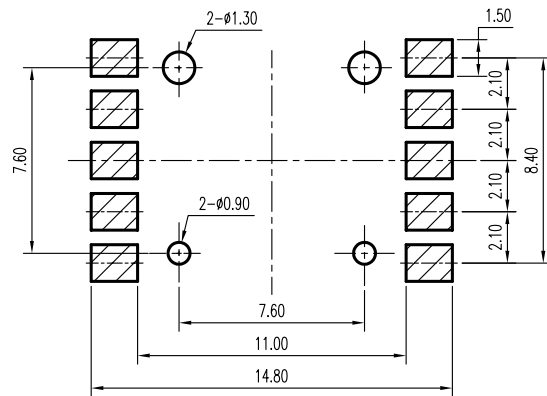

注:每档至接通范围约30°

示意图 SCHEMATIC

安装孔 PIERCING PLAN

7	接触片 CONTACT	C5210R	1	Ag CLAD				
6	弹片 SPRING PLATE	SUS	2	NATURAL				
5	端子 TERMINAL	C2680R	1	Ag PLATED				
4	胶壳 HOUSING	PA	1	BLACK C				
3	盖片 COVER	SUS	1	NATURAL	A02	增加各档内的表面处理及颜色	刘红梅	06-04-28
2	旋钮 ROTARY KNOB	PA	1	BLACK C	A01		方勇	2005/10/4
1	胶柄 KNOB	PA	1	BLACK C	标号 REV	内容 DESCRIPTION	签名 SIGN.	日期 DATE
序NO.	零件 PART	材料 MATERIAL	数量 QTY	备注 REMARKS	DWG NO. ITEM2565			

TOLERANCES UNLESS OTHERWISE SPEC.		TITLE	ROTARY SWITCH		ITEM NO	RW-108-NS RT		
UNDER 1	± 0.10	DRAWN	刘红梅	06-04-28	VERSION	A02	PAGE 1 OF 1	
1 - 10	± 0.30	REVIEWED	张念明	06-04-29	SCALE	UNIT mm		
OVER 10	± 0.50	APPROVED	高洪	06-04-29	PROJECTION			