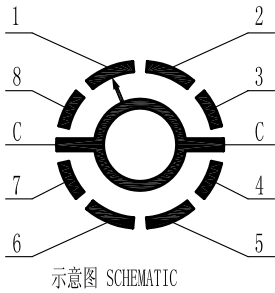

注:每档至接通范围约30°

示意图 SCHEMATIC

安装孔 PIERCING PLAN

7	接触片 CONTACT	C5210R	1	Ag CLAD				
6	弹片 SPRING PLATE	SUS	2	NATURAL				
5	端子 TERMINAL	C2680R	1	Ag PLATED				
4	胶壳 HOUSING	PA	1	BLACK C				
3	盖片 COVER	SUS	1	NATURAL	A02	增加各档内的表面处理及颜色	刘红梅	06-04-28
2	旋钮 ROTARY KNOB	PA	1	BLACK C	A01		方勇	2005/10/4
1	胶柄 KNOB	PA	1	BLACK C	标号 REV	内容 DESCRIPTION	签名 SIGN.	日期 DATE
序NO.	零件 PART	材料 MATERIAL	数量 QTY	备注 REMARKS	DWG NO. ITEM2565			