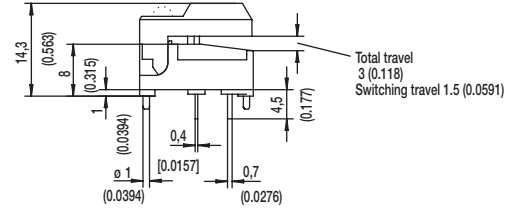

DIGITAST Microminiature SPDT, Key Switches

DESIGNATION

SER NARROW BUTTON