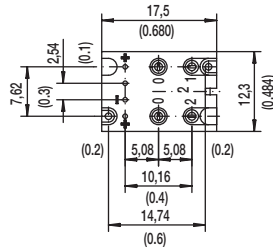

DIGITAST Microminiature SPDT, Key Switches

DESIGNATION

SER NARROW BUTTON