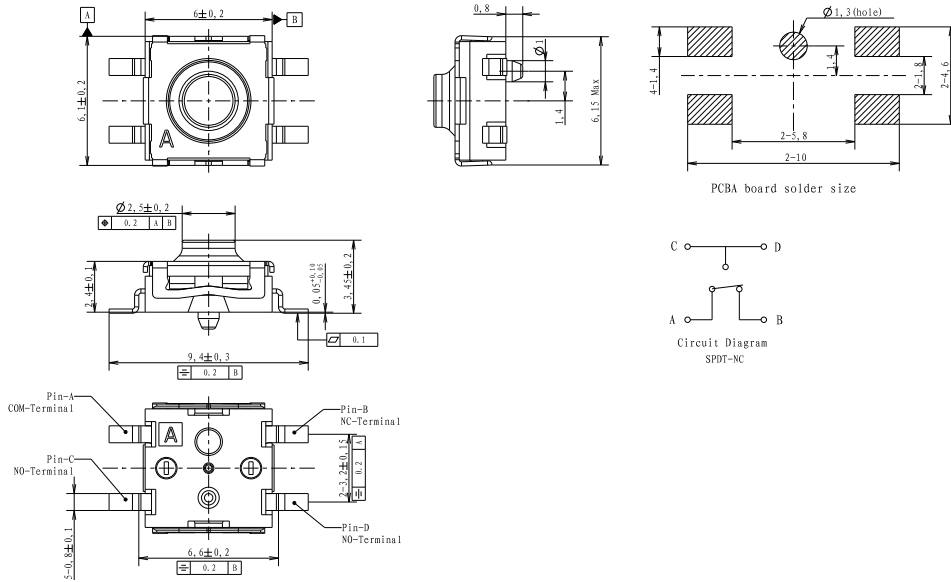

TLSM Series 6 mm Compact Top Mount Endurance SMT Tact Switch

NEW

Dimensions are shown: mm
Specifications and dimensions subject to change

X-ON Electronics

Largest Supplier of Electrical and Electronic Components

Click to view similar products for [Tactile Switches](#) category:

Click to view products by [C&K](#) manufacturer:

Other Similar products are found below :

[6407-250V-25273P](#) [ADTSA62NV](#) [B3F-3123](#) [1977177-8](#) [1977266-1](#) [ADTSA63NV](#) [ADTSM21NSVTR](#) [ADTSM25RVTR](#) [ADTSM32NVTR](#)
[ADTSMW64RV](#) [1977120-6](#) [FSMRA4JHA04](#) [GS4.70F300QP](#) [KSC241J SP DELTA LFS](#) [3FTL600RAS](#) [3FTL640RAS](#) [Y96K132V0FPLFS](#)
[09158](#) [6407-250V-25343P](#) [ADTSM31NVTR](#) [2-1977120-7](#) [TSJW-5.2-260-TR](#) [TME1-01-Z](#) [Y651050400P](#) [KMT011MNGJLHS](#)
[ADTSG648NV](#) [ADTSM62KSVTR](#) [MJTP1138DTR](#) [ADTSM648NV](#) [95C06E3RAT](#) [3ATH9Q](#) [FSMRA8JHA04](#) [HARS0073](#)
[Y33R411N9FPLFT](#) [Y33R51139FPLFT](#) [Y31C01402FPLFS](#) [PTS645SK50SMTR92](#) [ADTSM32NVB](#) [KMS233GPWTFLG](#) [Y78B64124FP](#)
[Y33A812C5FP LFT](#) [Y56B2D120FP LFS](#) [PTS645 DVM83-BN125-2 LFS](#) [B3W 1000G](#) [B3F 1002C](#) [B3F 0047H](#) [B3W 1002C](#) [B3F 5001G](#)
[B3W 1100C](#) [1-1571563-4](#)