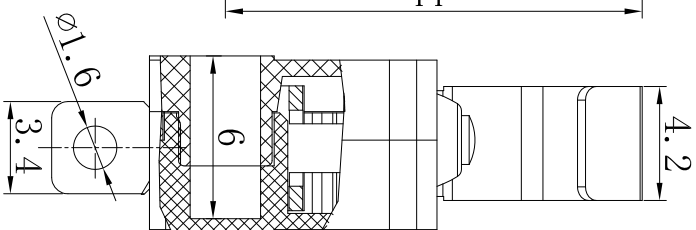

主要技术参数、性能
The Main Technology Performance

项目 Item	参数 Parameter
电路图 Circuit	
额定电流、电压 Rated current/voltage	见标识图 Marking/Rating
绝缘电阻 Insulated resistance	$\geq 100M\Omega$
接触电阻 Contact resistance	$\leq 10m\Omega$
介电强度 Dielectric strength	工作绝缘: 500Vac/5mA/5s 基本绝缘: 1500Vac/5mA/5s
电气寿命 Endurance	见标识图 Marking/Rating
使用温度 Ambient temperature	见标识图 Marking/Rating
操作力 Operating force	$60 \pm 30g \cdot f$
位置 POSITION	FP=15.4±0.8mm OP=13.0±0.8mm TTP=11.0±0.4mm MD≤0.6mm
防护等级 Protection degree	IP60 防尘

CNIBAO MAC-1210 μ
 3(3)A 250VAC 5E4 T125
 8(3)A 250VAC T125 TUV
 MAC-1210 μ 25T125 5E4
 10GPA 125/250VAC 8A 36VDC 1E5 c **UL** US
 8(4)A 125/250VAC 1/2HP 125/250VAC

第三视角
THE THIRD
ANGLE
PROJECTION

MARK	AMOUNT	MODIFY FILE NO.	CHANGE BY	DATE
设计 DESIGN	数量	更改文件号	更改人	日期
审核 CHECK		金彬彬 2017.10.30	李学林 2017.10.30	
批准 APPROVAL		代海伟 2017.10.30		

比例 SCALE	NONE	一般公差 GENERAL TOLERANCE
>0.5~6	± 0.10	
>6~30	± 0.20	
>30~120	± 0.30	
角度 ANGLE	$\pm 2^\circ$	

CNIBAO 浙江亿宝
ZHEJIANG YIBAO
微动开关
MICRO SWITCH

DESIGNATION:
MAC-1210-D-BEA12-009

X-ON Electronics

Largest Supplier of Electrical and Electronic Components