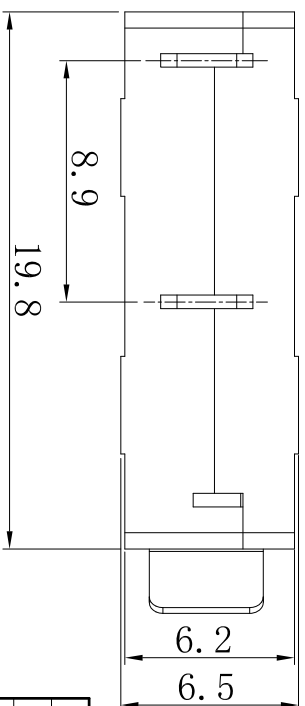

主要技术参数、性能
The Main Technology Performance

项目 Item	参数 Parameter
电路图 Circuit	
额定电流、电压 Rated current/voltage	见标识图 Marking/Rating
绝缘电阻 Insulated resistance	$\geq 100M\Omega$
接触电阻 Contact resistance	$\leq 10m\Omega$
介电强度 Dielectric strength	工作绝缘: 500Vac/5mA/5s 基本绝缘: 1500Vac/5mA/5s
电气寿命 Endurance	见标识图 Marking/Rating
使用温度 Ambient temperature	见标识图 Marking/Rating
操作力 Operating force	$60 \pm 30g \cdot f$
位置 POSITION	FP=15.4±0.8mm OP=13.0±0.8mm TTP=11.0±0.4mm MD≤0.6mm
防护等级 Protection degree	IP60 防尘

CNIBAO MAC-1210 μ
 3(3)A 250VAC 5E4 T125
 8(3)A 250VAC T125 TUV
 MAC-1210 μ 25T125 5E4
 10GPA 125/250VAC 8A 36VDC 1E5 c **UL** US
 8(4)A 125/250VAC 1/2HP 125/250VAC

第三视角
THE THIRD
ANGLE
PROJECTION

MARK	AMOUNT	MODIFY FILE NO.	CHANGE BY	DATE
设计 DESIGN	数量	更改文件号	更改人	日期
审核 CHECK		金彬彬 2017.10.30	李学林 2017.10.30	
批准 APPROVAL		代海伟 2017.10.30		

比例 SCALE	NONE	一般公差 GENERAL TOLERANCE
>0.5~6	± 0.10	
>6~30	± 0.20	
>30~120	± 0.30	
角度 ANGLE	$\pm 2^\circ$	

CNIBAO 浙江亿宝
ZHEJIANG YIBAO
微动开关
MICRO SWITCH

DESIGNATION:
MAC-1210-D-BEA12-009

X-ON Electronics

Largest Supplier of Electrical and Electronic Components