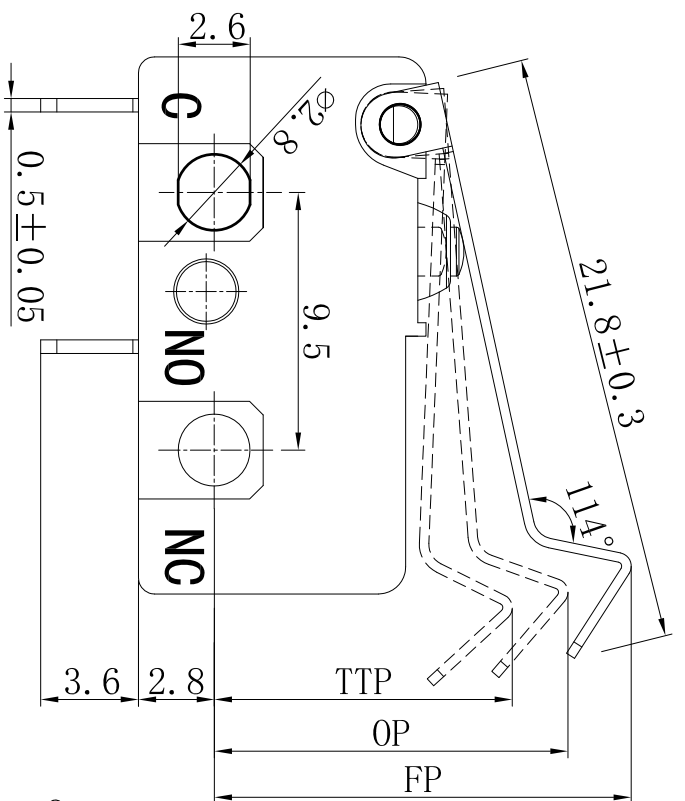

主要技术参数、性能
The Main Technology Performance

项目 Item	参数 Parameter
电路图 Circuit	
额定电流、电压 Rated current/voltage	见标识图 Marking/Rating
绝缘电阻 Insulated resistance	$\geq 100M\Omega$
接触电阻 Contact resistance	$\leq 10m\Omega$
介电强度 Dielectric strength	工作绝缘: 500Vac/5mA/5s 基本绝缘: 1500Vac/5mA/5s
电气寿命 Endurance	见标识图 Marking/Rating
使用温度 Ambient temperature	见标识图 Marking/Rating
操作力 Operating force	$60 \pm 30g \cdot f$
位置 POSITION	FP=15.4±0.8mm OP=13.0±0.8mm TTP=11.0±0.4mm MD≤0.6mm
防护等级 Protection degree	IP60 防尘

CNIBAO MAC-1210 μ
 3(3)A 250VAC 5E4 T125
 8(3)A 250VAC T125 TUV
 MAC-1210 μ 25T125 5E4
 10GPA 125/250VAC 8A 36VDC 1E5 c **UL** US
 8(4)A 125/250VAC 1/2HP 125/250VAC

第三视角
THE THIRD
ANGLE
PROJECTION

MARK	AMOUNT	MODIFY FILE NO.	CHANGE BY	DATE
设计 DESIGN	数量	更改文件号	更改人	日期
审核 CHECK		金彬彬 2017.10.30	李学林 2017.10.30	
批准 APPROVAL		代海伟 2017.10.30		

比例 SCALE	NONE	一般公差 GENERAL TOLERANCE
>0.5~6	± 0.10	
>6~30	± 0.20	
>30~120	± 0.30	
角度 ANGLE	$\pm 2^\circ$	

CNIBAO 浙江亿宝
ZHEJIANG YIBAO
微动开关
MICRO SWITCH

DESIGNATION:
MAC-1210-D-BEA12-009

X-ON Electronics

Largest Supplier of Electrical and Electronic Components