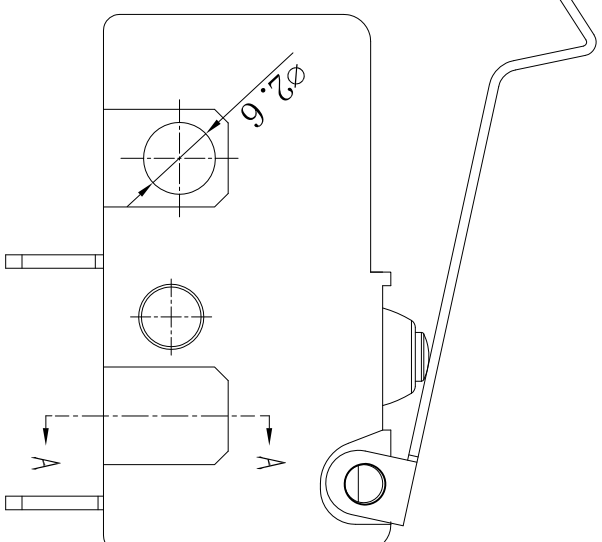

主要技术参数、性能
The Main Technology Performance

项目 Item	参数 Parameter
电路图 Circuit	
额定电流、电压 Rated current/voltage	见标识图 Marking/Rating
绝缘电阻 Insulated resistance	$\geq 100M\Omega$
接触电阻 Contact resistance	$\leq 10m\Omega$
介电强度 Dielectric strength	工作绝缘: 500Vac/5mA/5s 基本绝缘: 1500Vac/5mA/5s
电气寿命 Endurance	见标识图 Marking/Rating
使用温度 Ambient temperature	见标识图 Marking/Rating
操作力 Operating force	$60 \pm 30g \cdot f$
位置 POSITION	FP=15.4±0.8mm OP=13.0±0.8mm TTP=11.0±0.4mm MD≤0.6mm
防护等级 Protection degree	IP60 防尘

CNIBAO MAC-1210 μ
 3(3)A 250VAC 5E4 T125
 8(3)A 250VAC T125 TUV
 MAC-1210 μ 25T125 5E4
 10GPA 125/250VAC 8A 36VDC 1E5 c **UL** US
 8(4)A 125/250VAC 1/2HP 125/250VAC

第三视角
THE THIRD
ANGLE
PROJECTION

MARK	AMOUNT	MODIFY FILE NO.	CHANGE BY	DATE
设计 DESIGN	数量	更改文件号	更改人	日期
审核 CHECK		金彬彬 2017.10.30	李学林 2017.10.30	
批准 APPROVAL		代海伟 2017.10.30		

比例 SCALE	NONE	一般公差 GENERAL TOLERANCE
>0.5~6	± 0.10	
>6~30	± 0.20	
>30~120	± 0.30	
角度 ANGLE	$\pm 2^\circ$	

CNIBAO 浙江亿宝
ZHEJIANG YIBAO
微动开关
MICRO SWITCH

DESIGNATION:
MAC-1210-D-BEA12-009

X-ON Electronics

Largest Supplier of Electrical and Electronic Components