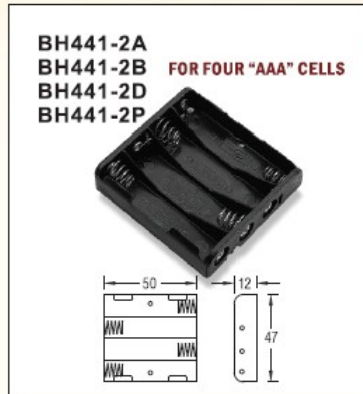

UM - 4 OR 'AAA' SIZE OR EQUIV

品質政策：卓越管理 優良品質 準確交期

UM - 4 OR 'AAA' SIZE OR EQUIV

經營理念：
誠信 勤勞 創新

UM - 5 OR 'N' SIZE OR EQUIV

X-ON Electronics

Largest Supplier of Electrical and Electronic Components

Click to view similar products for [Comf](#) manufacturer:

Other Similar products are found below :

[201D](#) [224-1A](#) [224-1B](#) [BC-0301](#) [BC-0401](#) [BC-0403](#) [BH-111A](#) [BH-111D](#) [BH-1/2AA-2A](#) [BH-131A](#) [BH-211-1A](#) [BH-221A](#) [BH-232A](#) [BH-243B](#) [BH-3101A](#) [BH-3103B](#) [BH-311-1A](#) [BH-311-1D](#) [BH-311-1P](#) [BH-321-1A](#) [BH-321-1B](#) [BH-321-1D](#) [BH-321-1P](#) [BH-321-2A](#) [BH-321-2P](#) [BH-322-1A](#) [BH-325-1A](#) [BH-331A-3A](#) [BH-332A](#) [BH-333A](#) [BH-341-1A](#) [BH-341-1B](#) [BH-341-1D](#) [BH-341-1P](#) [BH-341-2A](#) [BH-342-1B](#) [BH-343-1A](#) [BH-343-2B](#) [BH-351A](#) [BH-351B](#) [BH-351D](#) [BH-362B](#) [BH363-1B](#) [BH-383A](#) [BH-383B](#) [BH-411-3A](#) [BH-421A](#) [BH-425A](#) [BH-431-1A](#) [BH-431-1B](#)