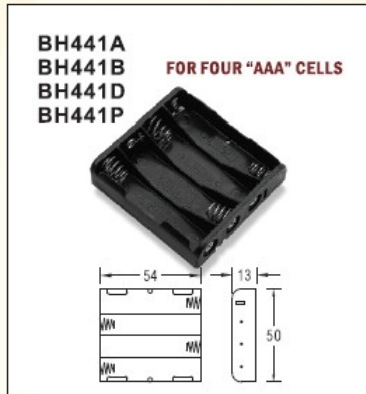

UM - 4 OR 'AAA' SIZE OR EQUIV

品質政策：卓越管理 優良品質 準確交期

UM - 4 OR 'AAA' SIZE OR EQUIV

經營理念：
誠信 勤勞 創新

UM - 5 OR 'N' SIZE OR EQUIV

X-ON Electronics

Largest Supplier of Electrical and Electronic Components

Click to view similar products for [Comf](#) manufacturer:

Other Similar products are found below :

[201D](#) [224-1A](#) [224-1B](#) [BC-0301](#) [BC-0401](#) [BC-0403](#) [BH-111A](#) [BH-111D](#) [BH-1/2AA-2A](#) [BH-131A](#) [BH-211-1A](#) [BH-221A](#) [BH-232A](#) [BH-243B](#) [BH-3101A](#) [BH-3103B](#) [BH-311-1A](#) [BH-311-1D](#) [BH-311-1P](#) [BH-321-1A](#) [BH-321-1B](#) [BH-321-1D](#) [BH-321-1P](#) [BH-321-2A](#) [BH-321-2P](#) [BH-322-1A](#) [BH-325-1A](#) [BH-331A-3A](#) [BH-332A](#) [BH-333A](#) [BH-341-1A](#) [BH-341-1B](#) [BH-341-1D](#) [BH-341-1P](#) [BH-341-2A](#) [BH-342-1B](#) [BH-343-1A](#) [BH-343-2B](#) [BH-351A](#) [BH-351B](#) [BH-351D](#) [BH-362B](#) [BH363-1B](#) [BH-383A](#) [BH-383B](#) [BH-411-3A](#) [BH-421A](#) [BH-425A](#) [BH-431-1A](#) [BH-431-1B](#)