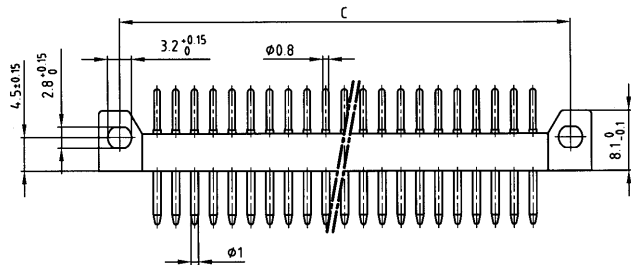

CONNECTOR ACCORDING TO DIN 41617

Male connector – angled – 13, 21 and 31 positions

RoHS compliant

DESCRIPTION

- Solder pin
- Contact plating
 - standard quality classes 3 and 2
 - quality class 1 on request (*)
 - hard silver plated
- Standard insulator

PRODUCT DRAWING

PCB-hole pattern

Contact spacing

No. of Pos.	A ±0.2	B ±0.1	C ±0.1
13	45.6	12x2.5=30	40
21	65.6	20x2.5=50	60
31	89.6	30x2.5=75	85

ORDER DATA

(Dim. = mm)

No. of Pos.	Contact spacing	hard silver plated	Quality class 3	Quality class 2	Quality class 1 *
13	3.8 mm	101 E 10049 X	101 A 10049 X	101 B 10049 X	101 C 10049 X
13	5.0 mm	101 E 10169 X	101 A 10169 X	101 B 10169 X	101 C 10169 X
21	3.8 mm	101 E 10059 X	101 A 10059 X	101 B 10059 X	101 C 10059 X
21	5.0 mm	101 E 10179 X	101 A 10179 X	101 B 10179 X	101 C 10179 X
31	3.8 mm	101 E 10069 X	101 A 10069 X	101 B 10069 X	101 C 10069 X
31	5.0 mm	101 E 10189 X	101 A 10189 X	101 B 10189 X	101 C 10189 X

[004.767](#) [608489050008049](#) [691327-1](#) [74670-0732](#) [74680-0340](#) [75880-0015](#) [76453-0014](#) [86093159ALF](#) [9732967801](#) [QLC260R](#)
[120X10019X](#) [120X10089X](#) [122A10249X](#) [122A11089X](#) [122A13089X](#) [122A10089X](#) [122A10129X](#) [122A10349X](#) [122A13359X](#) [1377391-4](#)
[DIN-048CPC-SR1-MH](#) [1393583-2](#) [1393726-7](#) [140X10129X](#) [143-1913-000](#) [143-1908-000](#) [1484472-1](#) [2110070-1](#) [2110070-2](#) [CBC20T00-](#)
[008FDS5-0-1-002VR](#) [172699-5036](#) [2-1393557-4](#) [2-1437084-2](#) [394506](#) [419-2080-402](#) [419-2085-302](#) [V42254B2202C968](#) [419-2086-201](#) [419-](#)
[2087-002](#) [448657-1](#) [448847-3](#) [5-1393755-9](#) [02990000004](#) [033020](#) [043619](#) [054302](#) [043556](#) [0760557108](#) [09062483201750](#) [0850033067](#)