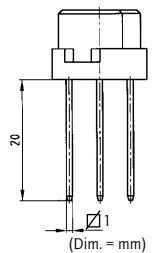

### PRODUCT DRAWING

#### PCB-hole pattern

#### Panel cutout

Solder pin straight 4.6 mm

Solder pin straight 4 mm

Solder lug

Wire Wrap

### ORDER DATA

No. of Pos.	Row	• = contact, + = no contact				Solder pin straight 4.6 mm $\varnothing 0.6$ mm	Solder pin straight 4.0 mm $\varnothing 1$ mm	Solder lug	Wire Wrap	
		Pos.	2	4	6					...
32	a		•	•	•	•	122 A 13099 X	122 A 13129 X	122 A 13149 X	122 A 13169 X
	c		•	•	•	•				
	e		+	+	+	+				
32	a		•	•	•	•	122 A 13109 X	122 A 13139 X	122 A 13159 X	122 A 13179 X
	c		+	+	+	+				
	e		•	•	•	•				
48	a		•	•	•	•	122 A 13119 X	122 A 11619 X	122 A 11629 X	122 A 11609 X
	c		•	•	•	•				
	e		•	•	•	•				