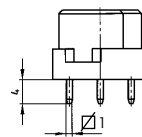

### PRODUCT DRAWING

#### PCB-hole pattern

#### Panel cutout

Solder pin straight 4.6 mm

Solder pin straight 4 mm

Solder lug

Wire Wrap

### ORDER DATA

No. of Pos.	Row	• = contact, + = no contact				Solder pin straight 4.6 mm $\varnothing 0.6$ mm	Solder pin straight 4.0 mm $\varnothing 1$ mm	Solder lug	Wire Wrap	
		Pos.	2	4	6					...
32	a		•	•	•	•	122 A 13099 X	122 A 13129 X	122 A 13149 X	122 A 13169 X
	c		•	•	•	•				
	e		+	+	+	+				
32	a		•	•	•	•	122 A 13109 X	122 A 13139 X	122 A 13159 X	122 A 13179 X
	c		+	+	+	+				
	e		•	•	•	•				
48	a		•	•	•	•	122 A 13119 X	122 A 11619 X	122 A 11629 X	122 A 11609 X
	c		•	•	•	•				
	e		•	•	•	•				