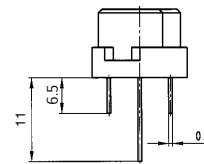

#### PCB-hole pattern

#### Panel cutout

Solder pin straight 4.6 mm

Solder pin straight 4 mm

Solder lug

Wire Wrap

### ORDER DATA

No. of Pos.	Row	• = contact, + = no contact				Solder pin straight 4.6 mm $\varnothing 0.6$ mm	Solder pin straight 4.0 mm $\varnothing 1$ mm	Solder lug	Wire Wrap	
		Pos.	2	4	6					...
32	a		•	•	•	•	122 A 13099 X	122 A 13129 X	122 A 13149 X	122 A 13169 X
	c		•	•	•	•				
	e		+	+	+	+				
32	a		•	•	•	•	122 A 13109 X	122 A 13139 X	122 A 13159 X	122 A 13179 X
	c		+	+	+	+				
	e		•	•	•	•				
48	a		•	•	•	•	122 A 13119 X	122 A 11619 X	122 A 11629 X	122 A 11609 X
	c		•	•	•	•				
	e		•	•	•	•				