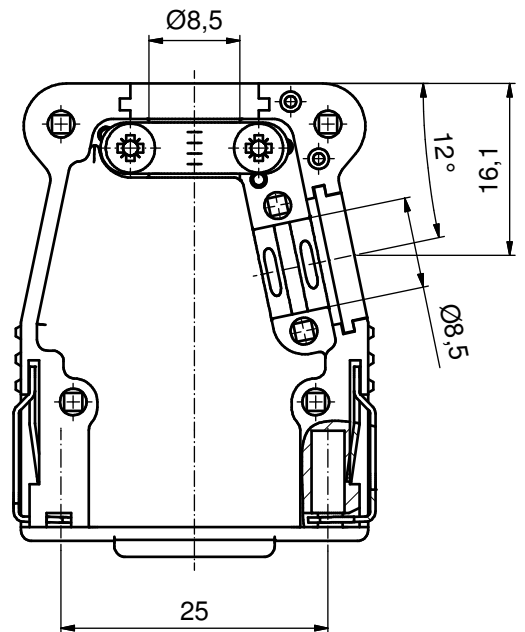

view without cover
(2 : 1)

COUNTERSUNK HEAD SCREWS
(6x)

CABLE STRAIN RELIEF

BLANKING PLUG

Part-No.	Part-No.
Bulk package	Single package
16-001750	16-001750E

HOOD ASSEMBLY CONSISTS OF:

1. HOOD + COVER: ABS UL 94 V-0; NICKEL PLATED
2. BLANKING PLUGS: ABS UL 94 V-0; NICKEL PLATED
3. CABLE STRAIN RELIEF: STEEL; NICKEL PLATED
4. CLIP: STAINLESS STEEL
5. COUNTERSUNK HEAD SCREWS: STEEL; NICKEL PLATED

RoHS compliant

THIS DRAWING MAY NOT BE COPIED OR REPRODUCED IN ANY WAY, AND MAY NOT BE PASSED ON TO A THIRD PARTY WITHOUT WRITTEN PERMISSION. OWNERSHIP AND COPYRIGHT OF CONEC GmbH DO NOT ALTER CAD DRAWING BY HAND	tolerance			dim. in mm	scale: 2:1		
					material: see drawing		
				date	name	title: Plastic Hood 9pos with Snap Lock / top and side cable exit	
				drawn	24.09.14		Henneboel
				appd.	24.09.14		Strakerjahn
			norm				
			d-old				
2 x b	A5619	21.04.2015	K.H.	dwg no:			
a	Original			16K1A3529			
rev.	description	date	name	part no: (b) SEE TABLE			
CONEC						DIN-A3	
						sh: 1	

[M85049/6-38N](#) [M85049/86-12N03](#) [M85049/90-13P03](#) [70.350.0636.4](#) [70.350.2435.1](#) [72.350.1035.2](#) [72.352.2435.1](#) [73.359.4035.3](#) [829472-1](#)
[PCS-E20W](#) [970-015-040R011](#) [970-025-040R011](#) [971-009-030R121](#) [971-009-040R011](#) [971-015-040R011](#) [1437013-9](#) [1484402-8](#) [156-3025-](#)
[EX](#) [16-500800](#) [165X02659X](#) [165X03329A](#) [165X03399A](#) [165X10259X](#) [165X11759X](#) [165X11889X](#) [165X13019X](#) [165X13029X](#)
[165X13169X](#) [165X13199X](#) [165X13239X](#) [165X13389X](#) [165X13489X](#) [165X14219X](#) [165X14449X](#) [165X17409X](#) [165X17439X](#)
[165X17569X](#) [165X17599X](#) [165X17609X](#) [165X17889X](#) [165X17979X](#) [L171373](#) [971-025-030R121](#) [300X10989X](#) [165X02609X](#)
[165X02639X](#) [165X02689X](#) [165X04219A](#) [165X10469X](#) [165X11279X](#)