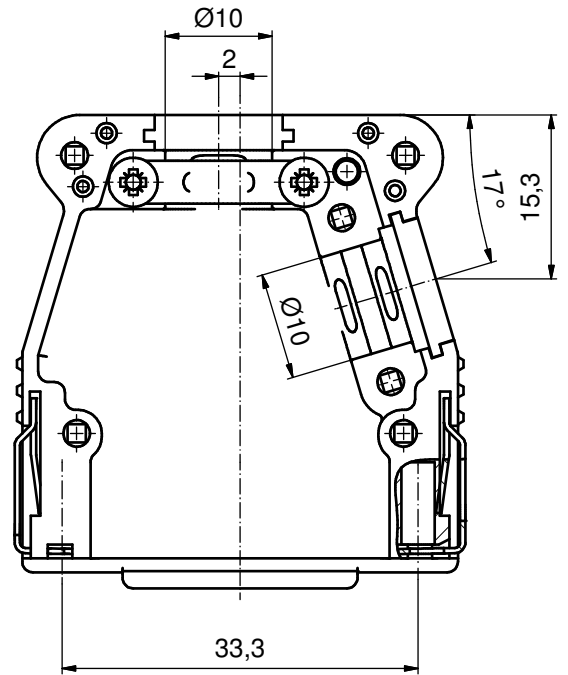

view without cover  
(2:1)

COUNTERSUNK HEAD SCREWS  
(6x)

CABLE STRAIN RELIEF

BLANKING PLUG

(b)	Part-No.	Part-No.
	Bulk package	Single package
	16-001760	16-001760E

**HOOD ASSEMBLY CONSISTS OF:**

1. HOOD + COVER: ABS UL 94 V-0; NICKEL PLATED
2. BLANKING PLUGS: ABS UL 94 V-0; NICKEL PLATED
3. CABLE STRAIN RELIEF: STEEL; NICKEL PLATED
4. CLIP: STAINLESS STEEL
5. COUNTERSUNK HEAD SCREWS: STEEL; NICKEL PLATED

RoHS compliant

THIS DRAWING MAY NOT BE COPIED OR REPRODUCED IN ANY WAY, AND MAY NOT BE PASSED ON TO A THIRD PARTY WITHOUT WRITTEN PERMISSION. OWNERSHIP AND COPYRIGHT OF CONEC GmbH DO NOT ALTER CAD DRAWING BY HAND	tolerance			dim. in mm	scale: 2:1	
					material: see drawing	
				date	name	
				drawn	24.09.14	Henneboel
				appd.	24.09.14	Strakerjahn
				norm		
			d-old			
			title: Plastic Hood 15pos with Snap Lock / top and side cable exit			
			dwg no: 16K1A3530			
			DIN-A3			
			sh: 1			
			part no: (b) SEE TABLE			

[M85049/6-38N](#) [M85049/86-12N03](#) [M85049/90-13P03](#) [70.350.0636.4](#) [70.350.2435.1](#) [72.350.1035.2](#) [72.352.2435.1](#) [73.359.4035.3](#) [829472-1](#)  
[PCS-E20W](#) [970-015-040R011](#) [970-025-040R011](#) [971-009-030R121](#) [971-009-040R011](#) [971-015-040R011](#) [1437013-9](#) [1484402-8](#) [156-3025-](#)  
[EX](#) [16-500800](#) [165X02659X](#) [165X03329A](#) [165X03399A](#) [165X10259X](#) [165X11759X](#) [165X11889X](#) [165X13019X](#) [165X13029X](#)  
[165X13169X](#) [165X13199X](#) [165X13239X](#) [165X13389X](#) [165X13489X](#) [165X14219X](#) [165X14449X](#) [165X17409X](#) [165X17439X](#)  
[165X17569X](#) [165X17599X](#) [165X17609X](#) [165X17889X](#) [165X17979X](#) [L171373](#) [971-025-030R121](#) [300X10989X](#) [165X02609X](#)  
[165X02689X](#) [165X04219A](#) [165X10469X](#) [165X11279X](#) [165X11789X](#)