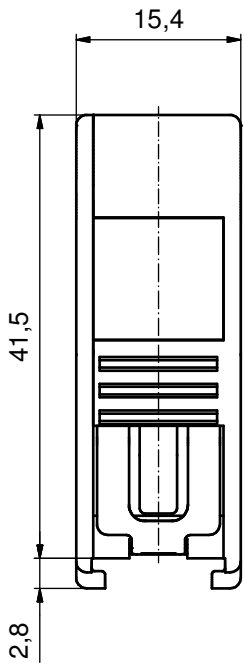

view without cover  
(2:1)

COUNTERSUNK HEAD SCREWS  
(6x)

CABLE STRAIN RELIEF

BLANKING PLUG

(b)	Part-No.	Part-No.
	Bulk package	Single package
	16-001760	16-001760E

**HOOD ASSEMBLY CONSISTS OF:**

1. HOOD + COVER: ABS UL 94 V-0; NICKEL PLATED
2. BLANKING PLUGS: ABS UL 94 V-0; NICKEL PLATED
3. CABLE STRAIN RELIEF: STEEL; NICKEL PLATED
4. CLIP: STAINLESS STEEL
5. COUNTERSUNK HEAD SCREWS: STEEL; NICKEL PLATED

RoHS compliant

THIS DRAWING MAY NOT BE COPIED OR REPRODUCED IN ANY WAY, AND MAY NOT BE PASSED ON TO A THIRD PARTY WITHOUT WRITTEN PERMISSION. OWNERSHIP AND COPYRIGHT OF CONEC GmbH DO NOT ALTER CAD DRAWING BY HAND	tolerance			dim. in mm	scale: 2:1	
					material: see drawing	
				date	name	
				drawn	24.09.14	Henneboel
				appd.	24.09.14	Strakerjahn
				norm		
			d-old			
			title: Plastic Hood 15pos with Snap Lock / top and side cable exit			
			dwg no: 16K1A3530			
			DIN-A3			
			sh: 1			
			part no: (b) SEE TABLE			

[M85049/6-38N](#) [M85049/86-12N03](#) [M85049/90-13P03](#) [70.350.0636.4](#) [70.350.2435.1](#) [72.350.1035.2](#) [72.352.2435.1](#) [73.359.4035.3](#) [829472-1](#)  
[PCS-E20W](#) [970-015-040R011](#) [970-025-040R011](#) [971-009-030R121](#) [971-009-040R011](#) [971-015-040R011](#) [1437013-9](#) [1484402-8](#) [156-3025-](#)  
[EX](#) [16-500800](#) [165X02659X](#) [165X03329A](#) [165X03399A](#) [165X10259X](#) [165X11759X](#) [165X11889X](#) [165X13019X](#) [165X13029X](#)  
[165X13169X](#) [165X13199X](#) [165X13239X](#) [165X13389X](#) [165X13489X](#) [165X14219X](#) [165X14449X](#) [165X17409X](#) [165X17439X](#)  
[165X17569X](#) [165X17599X](#) [165X17609X](#) [165X17889X](#) [165X17979X](#) [L171373](#) [971-025-030R121](#) [300X10989X](#) [165X02609X](#)  
[165X02689X](#) [165X04219A](#) [165X10469X](#) [165X11279X](#) [165X11789X](#)