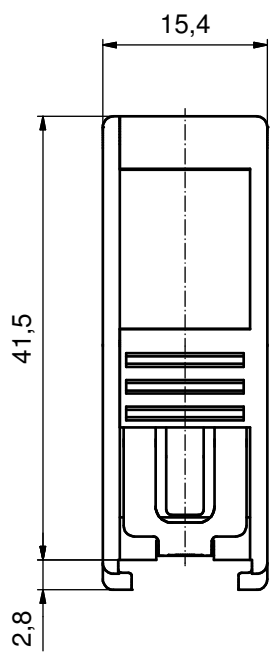

6 5 4 3 2 1

- HOOD ASSEMBLY CONSISTS OF:**
1. HOOD + COVER: ABS UL 94 V-0; BLACK
 2. BLANKING PLUGS: ABS UL 94 V-0; BLACK
 3. CABLE STRAIN RELIEF: STEEL; NICKEL PLATED
 4. CLIP: STAINLESS STEEL
 5. COUNTERSUNK HEAD SCREWS: STEEL; NICKEL PLATED

Part-No.	Part-No.
Bulk package	Single package
16-001830	16-001830E

RoHS compliant

THIS DRAWING MAY NOT BE COPIED OR REPRODUCED IN ANY WAY, AND MAY NOT BE PASSED ON TO A THIRD PARTY WITHOUT WRITTEN PERMISSION. OWNERSHIP AND COPYRIGHT OF CONEC GmbH DO NOT ALTER CAD DRAWING BY HAND	tolerance		dim. in mm		scale: 2:1 (1:1)	
	material: see drawing		title:		Plastic Hood 25pos	
	with Snap Lock / top and two sides cable exit		dwg no:		16K1A3135	
	DIN-A3		sh: 1		part no: (c) (b) SEE TABLE	
	rev. description date name		drawn 12.11.12 Strakerjahn appd. 26.03.14 Koch norm 2 x c A5619 22.04.2015 K.H. d-old SK0823Y15 3 x b A5357 24.09.2014 K.H. a Original			

[M85049/6-38N](#) [M85049/86-12N03](#) [M85049/90-13P03](#) [70.350.0636.4](#) [70.350.2435.1](#) [72.350.1035.2](#) [72.352.2435.1](#) [73.359.4035.3](#) [829472-1](#)
[PCS-E20W](#) [970-015-040R011](#) [970-025-040R011](#) [971-009-030R121](#) [971-009-040R011](#) [971-015-040R011](#) [1437013-9](#) [1484402-8](#) [156-3025-](#)
[EX](#) [16-500800](#) [165X02659X](#) [165X03329A](#) [165X03399A](#) [165X10259X](#) [165X11759X](#) [165X11889X](#) [165X13019X](#) [165X13029X](#)
[165X13169X](#) [165X13199X](#) [165X13239X](#) [165X13389X](#) [165X13489X](#) [165X14219X](#) [165X14449X](#) [165X17409X](#) [165X17439X](#)
[165X17569X](#) [165X17599X](#) [165X17609X](#) [165X17889X](#) [165X17979X](#) [L171373](#) [971-025-030R121](#) [300X10989X](#) [165X02609X](#)
[165X02689X](#) [165X04219A](#) [165X10469X](#) [165X11279X](#) [165X11789X](#)