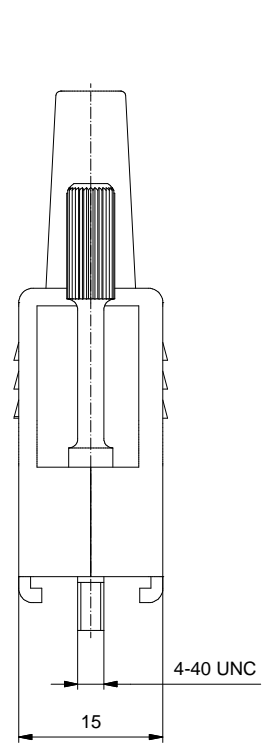

Part no./ Art.-Nr.	
165X17309X	Bulk package/ Massenverpackung
165X17309XE	Single package/ Einzelverpackung

Index: c Ä7223 16.04.18 L.U.	Scale/Maßstab: 2:1		Full metal hood 9pos. with straight cable exit Vollmetallhaube 9pol. mit gradem Kabelausgang	dwg no / Z.-nr.: 16K1A465A	DIN- A3	
						Date/Datum: 31.01.2002 Name: Parei draw/gez.: 31.01.2002 appd./gepr.: 31.01.2002 E. Mickenbecker
Status: InBearbeitung						
RoHS compliant/konform					1 / 1