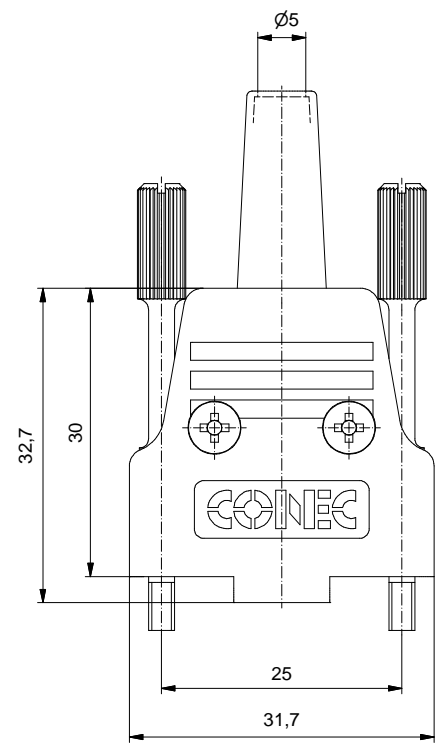

Part no./ Art.-Nr.	
165X17309X	Bulk package/ Massenverpackung
165X17309XE	Single package/ Einzelverpackung

Index: c Ä7223 16.04.18 L.U.	Scale/Maßstab: 2:1		Full metal hood 9pos. with straight cable exit Vollmetallhaube 9pol. mit gradem Kabelausgang	dwg no / Z.-nr.: 16K1A465A	DIN- A3	
						Date/Datum: 31.01.2002 Name: Parei draw/gez.: 31.01.2002 appd./gepr.: 31.01.2002 E. Mickenbecker
Status: InBearbeitung						
RoHS compliant/konform					1 / 1