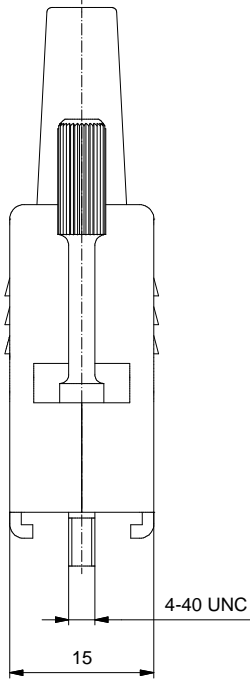

Part no./ Art.-Nr.	
165X17319X	Bulk package/ Massenverpackung
165X17319XE	Single package/ Einzelverpackung

dim. in mm		Full metal hood 15pos. with straight cable exit Vollmetallhaube 15pol. mit gradem Kabelausgang		
drawn/ gez.	Date/Datum			Name
appd./ gepr.	16.04.2018			Unkrüer
Index: b Ä7223 16.04.18 L.U.	scale/Maßstab:	dwg no / Z.-nr.:	DIN-A3	
Status: InBearbeitung	2:1		1 / 1	
RoHS compliant/konform