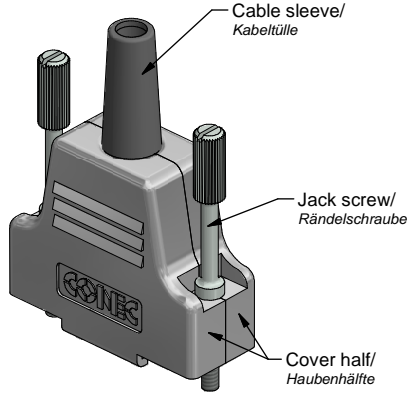

Cable sleeve/
Kabeltülle

Jack screw/
Rändelschraube

Cover half/
Haubenhälfte