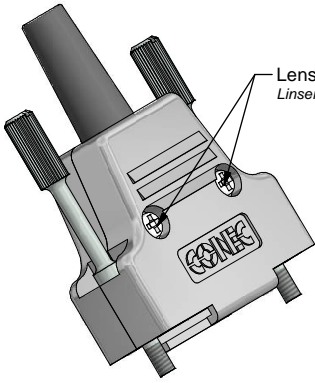

(b) **Technical specification:**

Technische Daten:

Temperature range/ - 35 °C ... + 90 °C
Temperaturbereich:

**Materials/
Werkstoffe:**

Cover half/ Haubenhälfte:	GD-Zn, Ni
Cable strain relief/ Kabel Zugentlastung:	Steel, Ni
Cable sleeve/ Kabeltülle:	Rubber
Jack screw/ Rändelschraube:	Steel, Ni
Lens head screw/ Linsenkopfschraube:	Steel, Ni

**Installation specification/
Montagedaten:**

Cable outlet/
Kabelausgang: straight/ gerade

Lens head screw/
Linsenkopfschraube