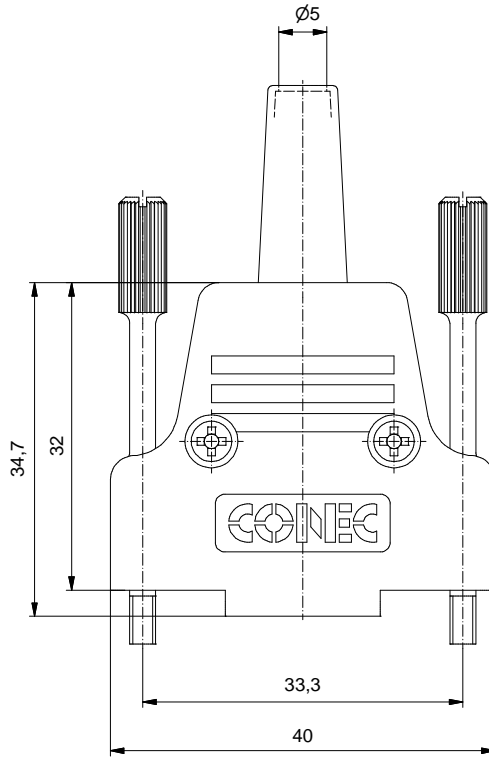

Part no./ Art.-Nr.	
165X17319X	Bulk package/ Massenverpackung
165X17319XE	Single package/ Einzelverpackung

dim. in mm		Full metal hood 15pos. with straight cable exit Vollmetallhaube 15pol. mit gradem Kabelausgang		
drawn/ gez.	Date/Datum			Name
appd./ gepr.	16.04.2018			Unkrüer
Index: b Ä7223 16.04.18 L.U.	scale/Maßstab:	dwg no / Z.-nr.:	DIN-A3	
Status: InBearbeitung	2:1		1 / 1	
RoHS compliant/konform