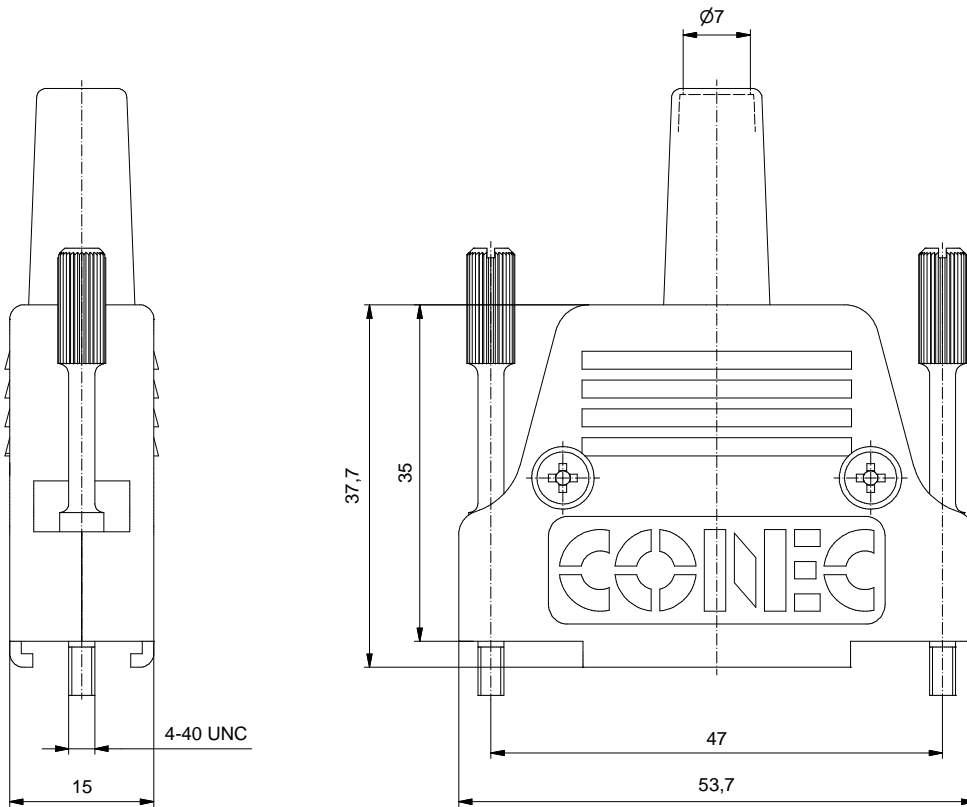

(b) Technical specification:

Technische Daten:

Temperature range/ - 35 °C ... + 90 °C
Temperaturbereich:

**Materials/
Werkstoffe:**

Cover half/ Haubenhälfte:	GD-Zn, Ni
Cable strain relief/ Kabel Zugentlastung:	Steel, Ni
Cable sleeve/ Kabeltülle:	Rubber
Jack screw/ Rändelschraube:	Steel, Ni
Lens head screw/ Linsenkopfschraube:	Steel, Ni

**Installation specification/
Montagedaten:**

Cable outlet/
Kabelausgang: straight/ gerade

Part no./ Art.-Nr.	
165X17329X	Bulk package/ Massenverpackung
165X17329XE	Single package/ Einzelverpackung

Index: b Ä7223 16.04.18 L.U. Status: InBearbeitung RoHS compliant/konform	scale/Maßstab: 2:1	dim. in mm	Full metal hood 25pos. with straight cable exit Vollmetallhaube 25pol. mit gradem Kabelausgang		dwg no / Z.-nr.: 16K1A4048	DIN- A3		
		Date/Datum					Name	
		drawn/ gez.					16.04.2018	Unkrüer
		appd./ gepr.					17.04.2018	Schmidt
		CONEC®				1 / 1