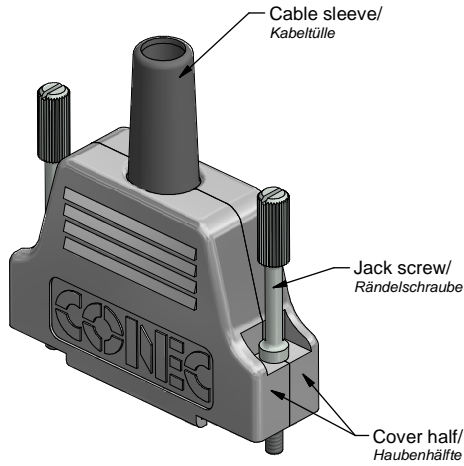

(b) Technical specification:

Technische Daten:

Temperature range/ - 35 °C ... + 90 °C
Temperaturbereich:

**Materials/
Werkstoffe:**

Cover half/ Haubenhälfte:	GD-Zn, Ni
Cable strain relief/ Kabel Zugentlastung:	Steel, Ni
Cable sleeve/ Kabeltülle:	Rubber
Jack screw/ Rändelschraube:	Steel, Ni
Lens head screw/ Linsenkopfschraube:	Steel, Ni

**Installation specification/
Montagedaten:**

Cable outlet/
Kabelausgang: straight/ gerade

Part no./ Art.-Nr.	
165X17329X	Bulk package/ Massenverpackung
165X17329XE	Single package/ Einzelverpackung

Index: b Ä7223 16.04.18 L.U. Status: InBearbeitung RoHS compliant/konform	scale/Maßstab: 2:1	dim. in mm	Full metal hood 25pos. with straight cable exit Vollmetallhaube 25pol. mit gradem Kabelausgang		dwg no / Z.-nr.: 16K1A4048	DIN- A3		
		Date/Datum					Name	
		drawn/ gez.					16.04.2018	Unkrüer
		appd./ gepr.					17.04.2018	Schmidt
		CONEC®				1 / 1