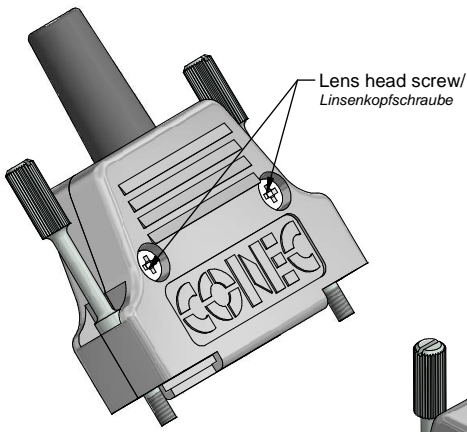

(b) Technical specification:

Technische Daten:

Temperature range/ - 35 °C ... + 90 °C
Temperaturbereich:

**Materials/
Werkstoffe:**

Cover half/ Haubenhälfte:	GD-Zn, Ni
Cable strain relief/ Kabel Zugentlastung:	Steel, Ni
Cable sleeve/ Kabeltülle:	Rubber
Jack screw/ Rändelschraube:	Steel, Ni
Lens head screw/ Linsenkopfschraube:	Steel, Ni

**Installation specification/
Montagedaten:**

Cable outlet/
Kabelausgang: straight/ gerade

Part no./ Art.-Nr.	
165X17329X	Bulk package/ Massenverpackung
165X17329XE	Single package/ Einzelverpackung

Index: b Ä7223 16.04.18 L.U. Status: InBearbeitung RoHS compliant/konform	scale/Maßstab: 2:1	dim. in mm	Full metal hood 25pos. with straight cable exit Vollmetallhaube 25pol. mit gradem Kabelausgang		dwg no / Z.-nr.: 16K1A4048	DIN- A3		
		Date/Datum					Name	
		drawn/ gez.					16.04.2018	Unkrüer
		appd./ gepr.					17.04.2018	Schmidt
		CONEC®				1 / 1