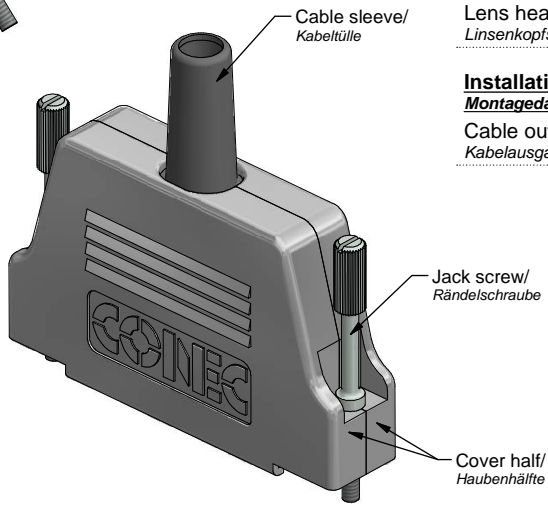

F I E D C B A

(b) Technical specification:

Technische Daten:

Temperature range/ - 35 °C ... + 90 °C
Temperaturbereich:

**Materials/
Werkstoffe:**

Cover half/ Haubenhälfte:	GD-Zn, Ni
Cable strain relief/ Kabel Zugentlastung:	Steel, Ni
Cable sleeve/ Kabeltülle:	Rubber
Jack screw/ Rändelschraube:	Steel, Ni
Lens head screw/ Linsenkopfschraube:	Steel, Ni

**Installation specification/
Montagedaten:**

Cable outlet/
Kabelausgang: straight/ gerade

Part no./ Art.-Nr.	
165X17339X	Bulk package/ Massenverpackung
165X17339XE	Single package/ Einzelverpackung

Index: b Ä7223 16.04.18 L.U.	Scale/Maßstab: 2:1		dim. in mm Full metal hood 37pos. with straight cable exit Vollmetallhaube 37pol. mit gradem Kabelausgang	
			dwg no / Z.-nr.: 16K1A4049	DIN-A3
Status: InBearbeitung				
RoHS compliant/konform				1 / 1

F I E D C B A