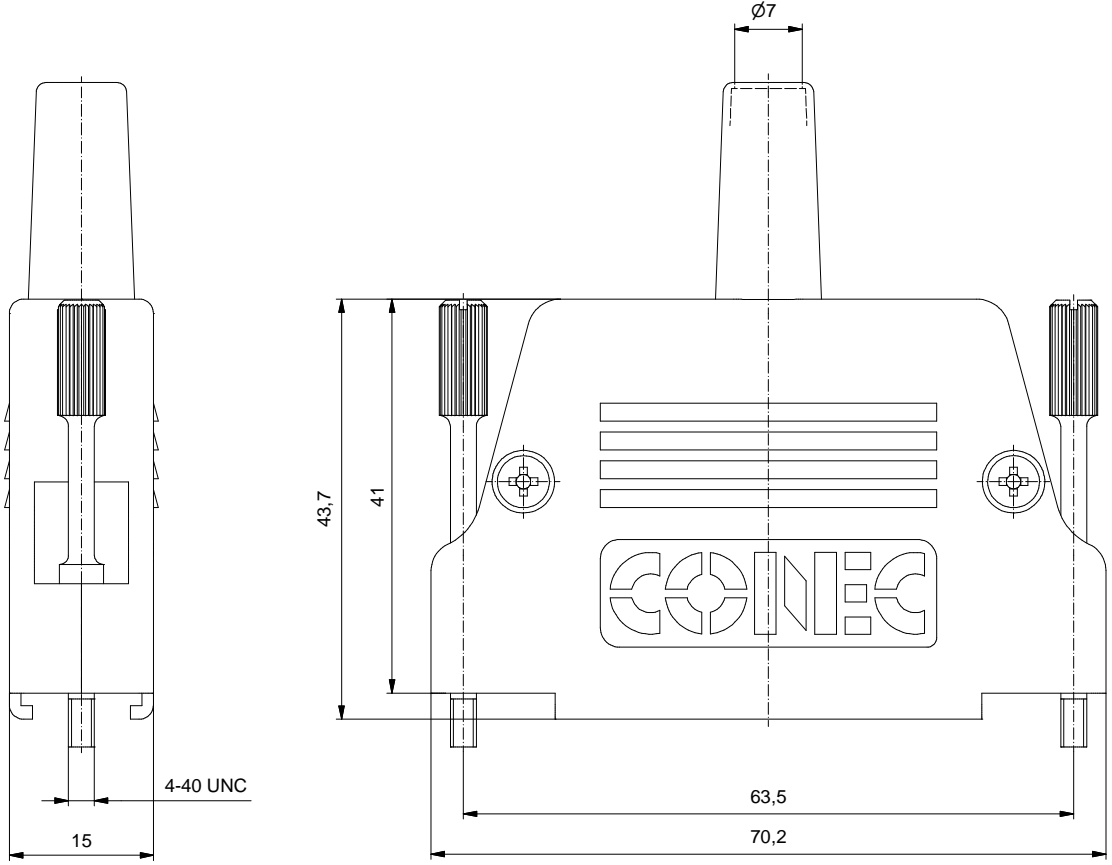

F I E D C B A

(b) Technical specification:

Technische Daten:

Temperature range/ - 35 °C ... + 90 °C
Temperaturbereich:

**Materials/
Werkstoffe:**

Cover half/ Haubenhälfte:	GD-Zn, Ni
Cable strain relief/ Kabel Zugentlastung:	Steel, Ni
Cable sleeve/ Kabeltülle:	Rubber
Jack screw/ Rändelschraube:	Steel, Ni
Lens head screw/ Linsenkopfschraube:	Steel, Ni

**Installation specification/
Montagedaten:**

Cable outlet/
Kabelausgang: straight/ gerade

Part no./ Art.-Nr.	
165X17339X	Bulk package/ Massenverpackung
165X17339XE	Single package/ Einzelverpackung

Index: b Ä7223 16.04.18 L.U.	Scale/Maßstab: 2:1		dim. in mm Full metal hood 37pos. with straight cable exit Vollmetallhaube 37pol. mit gradem Kabelausgang	
			dwg no / Z.-nr.: 16K1A4049	DIN-A3
Status: InBearbeitung				
RoHS compliant/konform				1 / 1

F I E D C B A