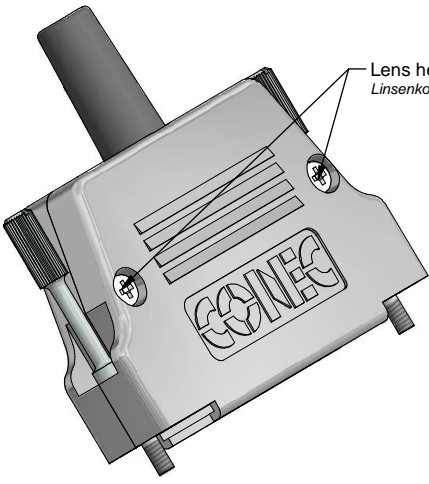

F I E D C B A

(b) Technical specification:

Technische Daten:

Temperature range/ - 35 °C ... + 90 °C
Temperaturbereich:

**Materials/
Werkstoffe:**

Cover half/ Haubenhälfte:	GD-Zn, Ni
Cable strain relief/ Kabel Zugentlastung:	Steel, Ni
Cable sleeve/ Kabeltülle:	Rubber
Jack screw/ Rändelschraube:	Steel, Ni
Lens head screw/ Linsenkopfschraube:	Steel, Ni

**Installation specification/
Montagedaten:**

Cable outlet/
Kabelausgang: straight/ gerade

Part no./ Art.-Nr.	
165X17339X	Bulk package/ Massenverpackung
165X17339XE	Single package/ Einzelverpackung

Index: b Ä7223 16.04.18 L.U.	Scale/Maßstab: 2:1		dim. in mm Full metal hood 37pos. with straight cable exit Vollmetallhaube 37pol. mit gradem Kabelausgang	
			dwg no / Z.-nr.: 16K1A4049	DIN-A3
Status: InBearbeitung				
RoHS compliant/konform				1 / 1

F I E D C B A