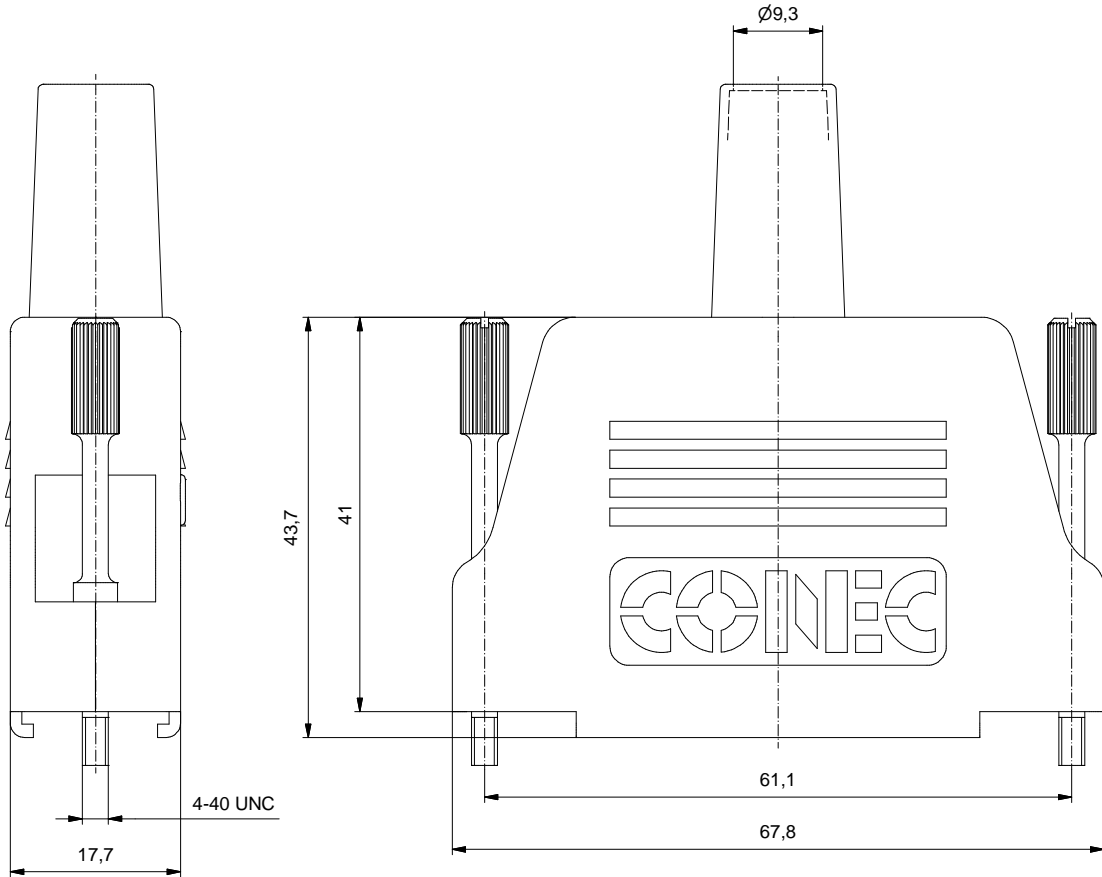

(b) Technical specification:

Technische Daten:

Temperature range/ - 35 °C ... + 90 °C
Temperaturbereich:

Materials/

Werkstoffe:

Cover half/ Haubenhälfte:	GD-Zn, Ni
Cable strain relief/ Kabel Zugentlastung:	Steel, Ni
Cable sleeve/ Kabeltülle:	Rubber
Jack screw/ Rändelschraube:	Steel, Ni
Lens head screw/ Linsenkopfschraube:	Steel, Ni

Installation specification/

Montagedaten:

Cable outlet/
Kabelausgang: straight/ gerade

Part no./ Art.-Nr.	
165X17349X	Bulk package/ Massenverpackung
165X17349XE	Single package/ Einzelverpackung

dim. in mm		Full metal hood 50pos. with straight cable exit Vollmetallhaube 50pol. mit gradem Kabelausgang		
drawn/ gez.	Date/Datum			Name
appd./ gepr.	16.04.2018			Unkrüer
	17.04.2018			Schmidt
Index: b Ä7223 16.04.18 L.U.	scale/Maßstab:	dwg no / Z.-nr.:	DIN- A3	
Status: InBearbeitung	2:1	16K1A4050	1 / 1	
RoHS compliant/konform