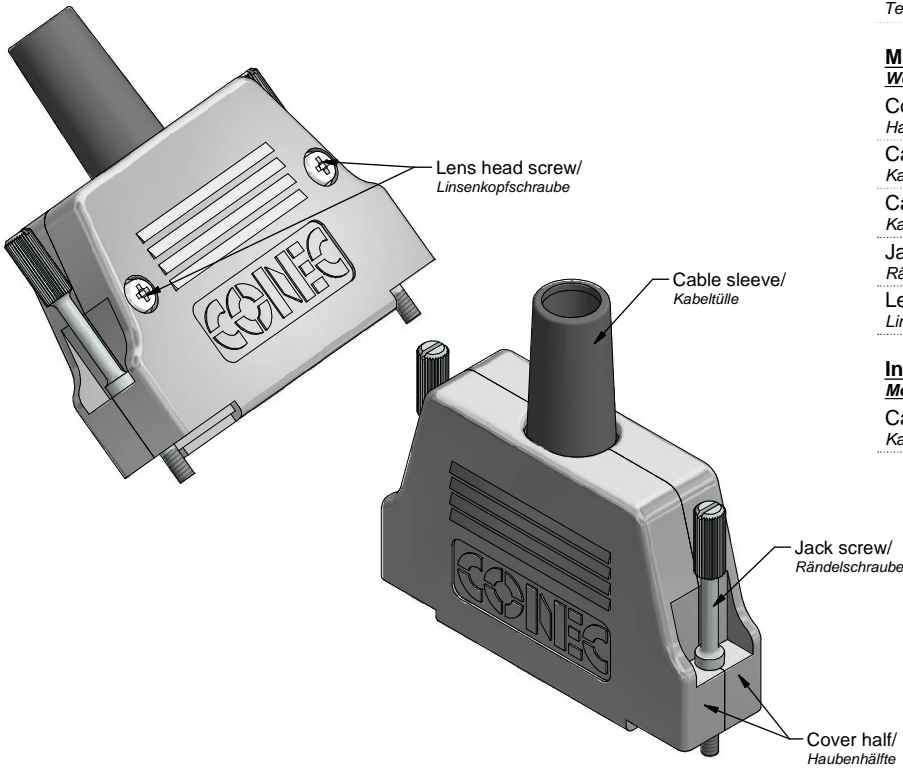

(b) Technical specification:

Technische Daten:

Temperature range/ - 35 °C ... + 90 °C
Temperaturbereich:

Materials/

Werkstoffe:

Cover half/ Haubenhälfte:	GD-Zn, Ni
Cable strain relief/ Kabel Zugentlastung:	Steel, Ni
Cable sleeve/ Kabeltülle:	Rubber
Jack screw/ Rändelschraube:	Steel, Ni
Lens head screw/ Linsenkopfschraube:	Steel, Ni

Installation specification/

Montagedaten:

Cable outlet/
Kabelausgang: straight/ gerade

Part no./ Art.-Nr.	
165X17349X	Bulk package/ Massenverpackung
165X17349XE	Single package/ Einzelverpackung

dim. in mm		Full metal hood 50pos. with straight cable exit Vollmetallhaube 50pol. mit gradem Kabelausgang		
drawn/ gez.	Date/Datum			Name
appd./ gepr.	16.04.2018			Unkrüer
	17.04.2018			Schmidt
Index: b Ä7223 16.04.18 L.U.	scale/Maßstab:	dwg no / Z.-nr.:	DIN- A3	
Status: InBearbeitung	2:1	16K1A4050	1 / 1	
RoHS compliant/konform