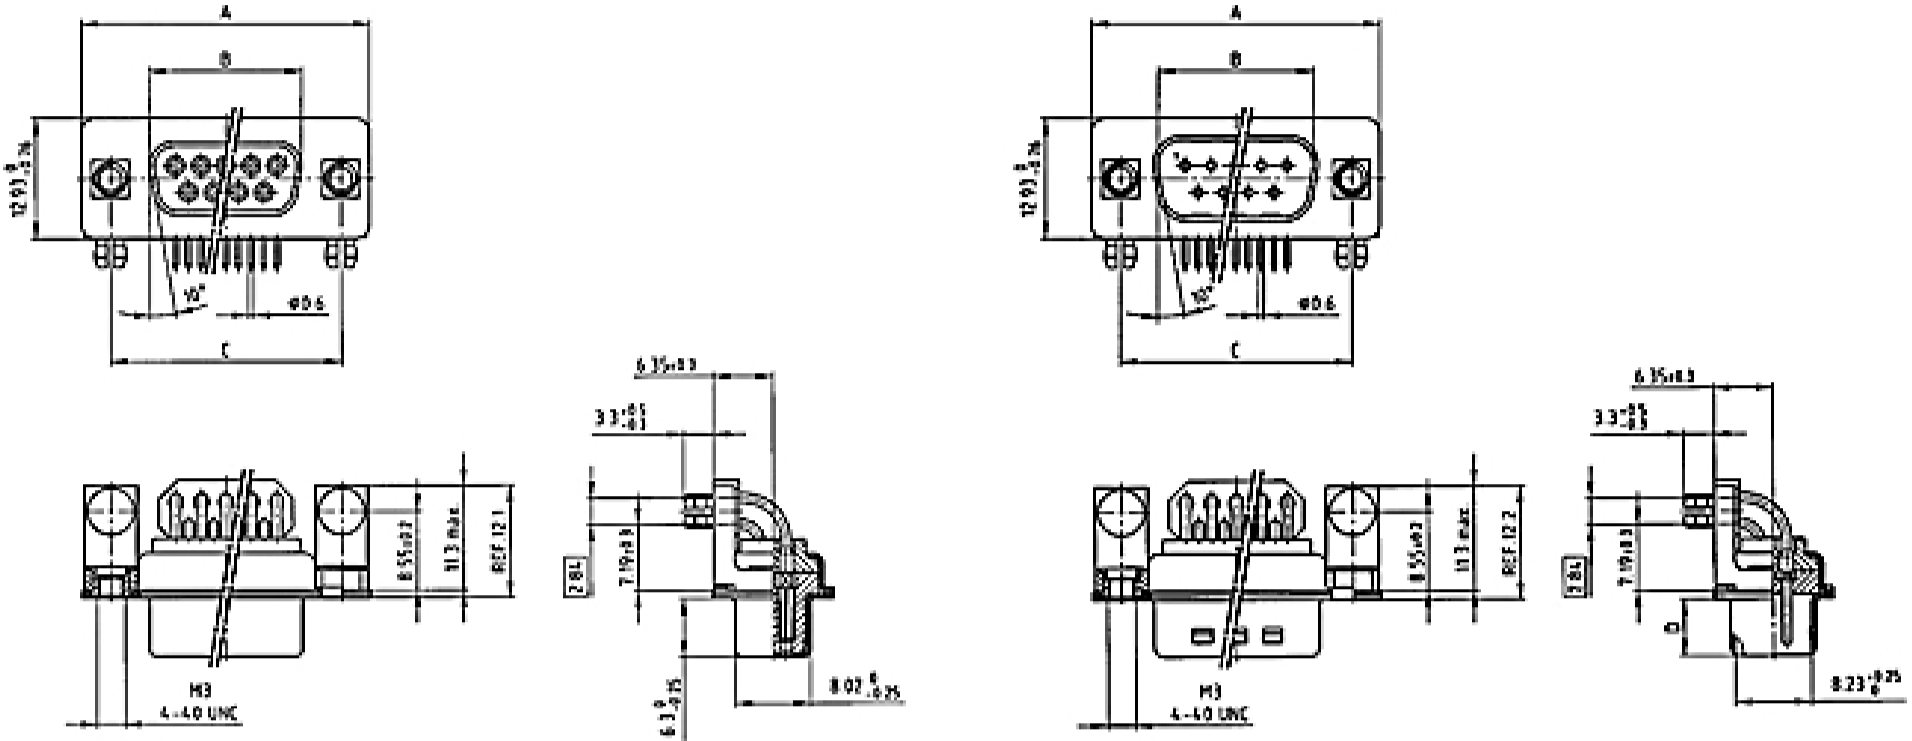

Solder pin angled .318" with Ferrit, metal bracket, threaded insert and clip

(click on the schematic(s) for a more detailed view)

Socket Connector

Plug Connector

Socket Connector			
No. of pos.	A - 0,76	B - 0,25	C
09	31,19	16,46	25,00 + 0,12 - 0,13
15	39,52	24,79	33,30 + 0,15 - 0,10
25	53,42	38,50	47,04 ± 0,13
37	69,70	54,96	63,50 ± 0,13

Plug Connector				
No. of pos.	A - 0,76	B + 0,25	C	D - 0,30
09	31,19	16,79	25,00 + 0,12 - 0,13	6,12
15	39,52	25,12	33,30 + 0,15 - 0,10	6,12
25	53,42	38,84	47,04 ± 0,13	5,99
37	69,70	55,30	63,50 ± 0,13	5,99

Part Numbers

Socket connector		
No. of Pos	UNC 4-40	M 3
09	242 A 24260 X	242 A 24300 X
15	242 A 24270 X	242 A 24310 X
25	242 A 24280 X	242 A 24320 X
37	242 A 24290 X	242 A 24330 X

Plug connector		
No. of Pos	UNC 4-40	M 3
09	241 A 24360 X	241 A 24400 X
15	241 A 24370 X	241 A 24410 X
25	241 A 24380 X	241 A 24420 X
37	241 A 24390 X	241 A 24430 X