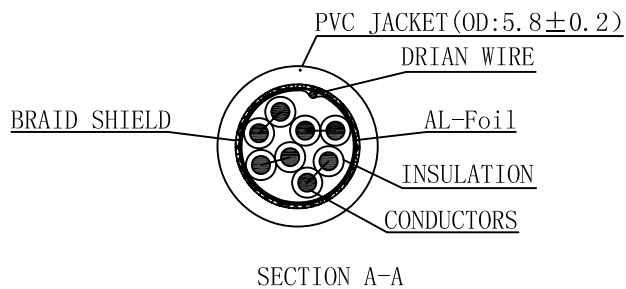

SF/UTP Patch Cable Cat.5e

Technical Features

CCA Wire

Category 5e SF/UTP AWG 26/7

PVC Jacket

Double Shielded

TIA/EIA 568B

Technical Drawings

Length	Grey	EAN Code
0.25 m	CP1012D	4052792024470
0.50 m	CP1022D	4052792024487
1.00 m	CP1032D	4052792024494
2.00 m	CP1052D	4052792024500
3.00 m	CP1062D	4052792024517
5.00 m	CP1072D	4052792024524
7.50 m	CP1082D	4052792024531
10.00 m	CP1092D	4052792024548
15.00 m	CP1102D	4052792024555
20.00 m	CP1112D	4052792024562

Length	Black	EAN Code	Red	EAN Code
0.25 m	CP1013D	4052792024579	CP1014D	4052792024678
0.50 m	CP1023D	4052792024586	CP1024D	4052792024685
1.00 m	CP1033D	4052792024593	CP1034D	4052792024692
2.00 m	CP1053D	4052792024609	CP1054D	4052792024708
3.00 m	CP1063D	4052792024616	CP1064D	4052792024715
5.00 m	CP1073D	4052792024623	CP1074D	4052792024722
7.50 m	CP1083D	4052792024630	CP1084D	4052792024739
10.00 m	CP1093D	4052792024647	CP1094D	4052792024746