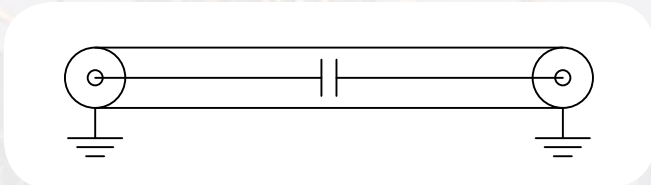

# SMA DC Block 300KHz to 3GHz

Freq Range: 300KHz - 3GHz  
 Temperature Range: -55°C to +90°C  
 Storage Temperature: -55°C to +125°C  
 DC Input Voltage: 16 WVDC

Freq. (MHz)	DC Block		Return Loss	
	Insertion Loss (dB)	Male (dB)	Female (dB)	
0.3	0.02	25	25	
0.5	0.02	25	25	
0.8	0.02	25	26	
1.0	0.02	26	26	
5.0	0.02	29	33	
10.0	0.02	33	43	
20.0	0.02	37	51	
50.0	0.02	36	44	
100.0	0.02	35	39	
200.0	0.02	33	34	
300.0	0.03	32	31	
400.0	0.05	31	29	
500.0	0.06	29	27	
600.0	0.07	28	26	
700.0	0.07	27	24	
800.0	0.08	25	23	
900.0	0.15	24	22	
1000.0	0.15	23	21	
1500.0	0.30	21	19	
2000.0	0.30	18	18	
2500.0	0.30	16	16	
3000.0	0.40	14	15	