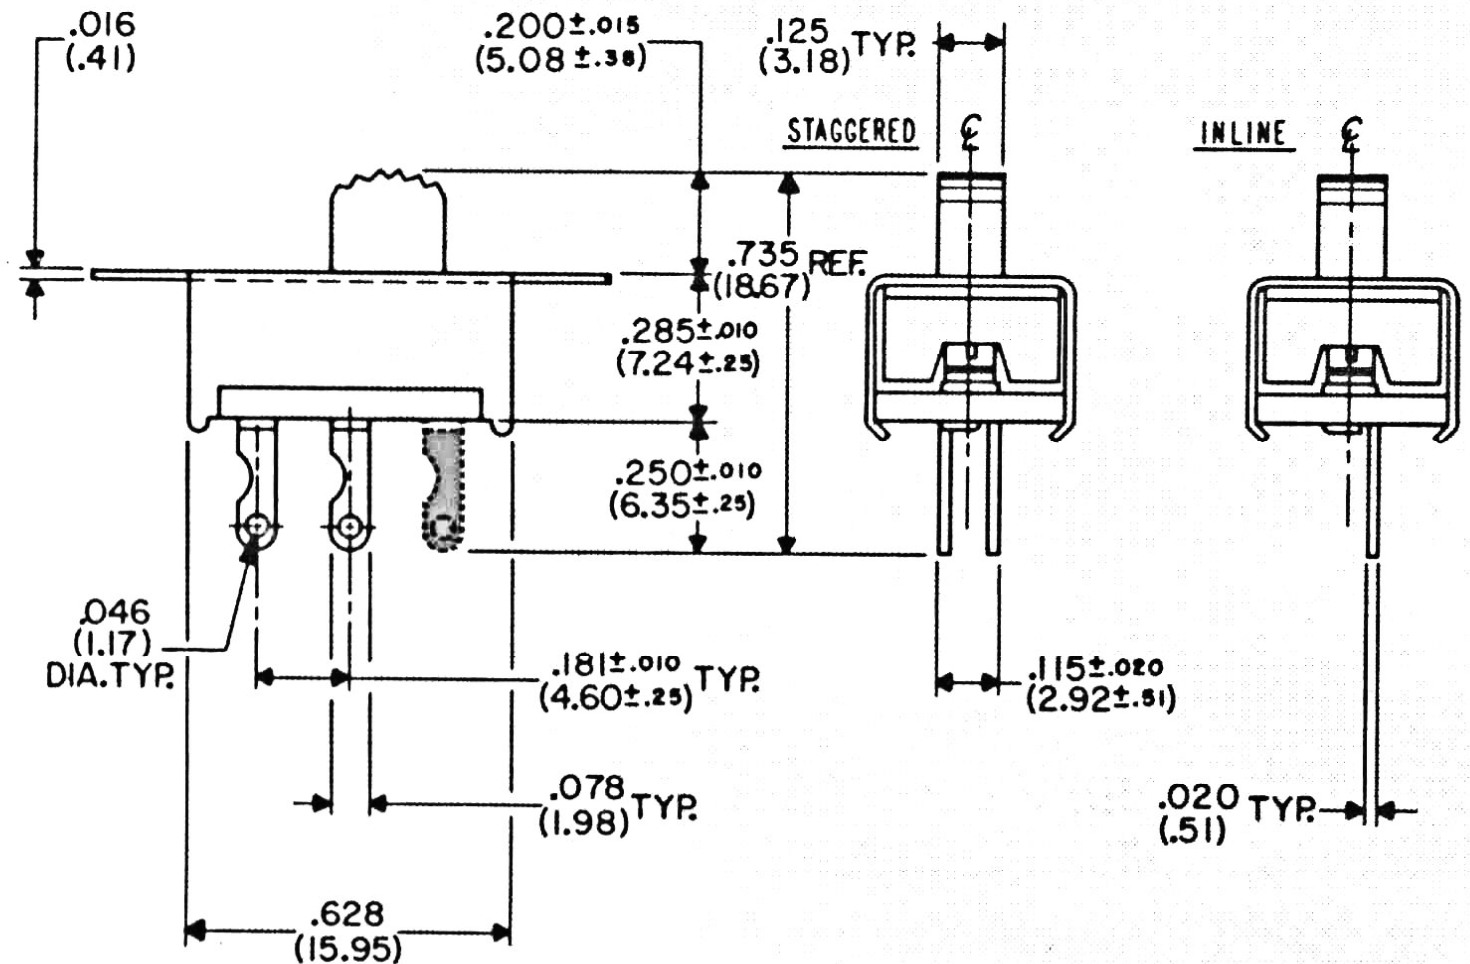

GF-123 Single Pole/Single Throw (with detent)

GF-124 Single Pole/Double Throw (with detent)

X-ON Electronics

Largest Supplier of Electrical and Electronic Components

Click to view similar products for [Slide Switches](#) category:

Click to view products by [CW Industries](#) manufacturer:

Other Similar products are found below :

[6-1437581-1](#) [M43R](#) [MHS123K15D](#) [MHS133K](#) [MHSS1104A](#) [MMD](#) [GH49S010001](#) [MSS12A](#) [EPS1PC1](#) [1825074-1](#) [1825160-3](#) [1825167-2](#)
[1825289-7](#) [K232CB](#) [25139NLDB](#) [25449NAH](#) [SLB1240R45](#) [1825078-1](#) [1825080-4](#) [1825269-1](#) [1825270-2](#) [STS141RA04](#) [T2215BEN506](#)
[GH46P000001](#) [GH46W000001](#) [GH49P010001](#) [25339NA](#) [M42A](#) [TG36P000000](#) [TG36P000050](#) [AYZ0202AG](#) [47227LFE](#) [49331L](#) [50208L](#)
[L203091MS02Q](#) [4-1437581-7](#) [X2225CR-437W](#) [49329L](#) [1101M1S3ZB8E2](#) [1-1437581-1](#) [MSS2225G04](#) [TG39W000000](#) [1825075-1](#)
[MSS42G](#) [TG36WS80065](#) [T105S1CWZBE](#) [SLB124145](#) [SLB1280R5](#) [SLB1340R45](#) [25136NLDB](#)