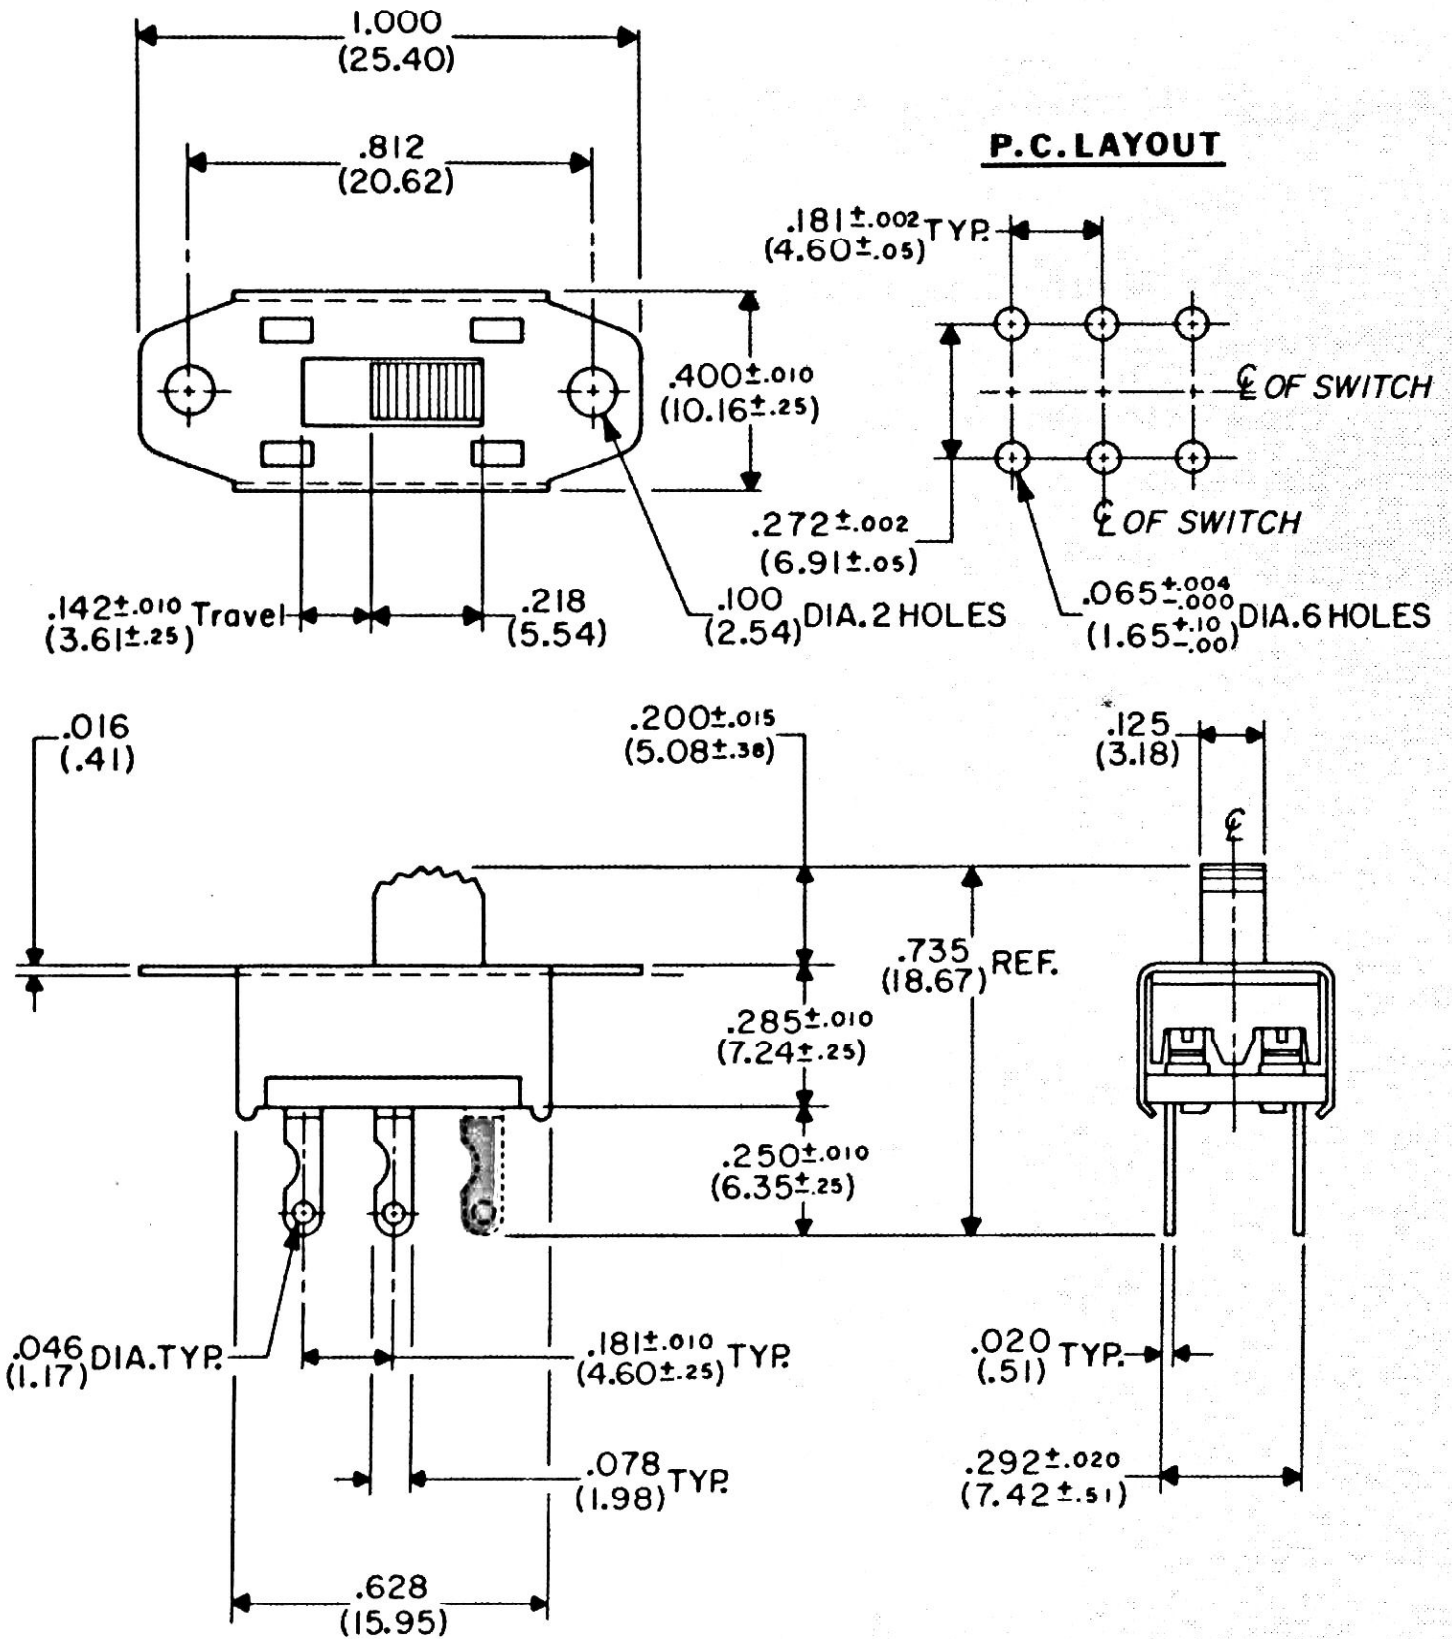

GF-125 Double Pole/Single Throw (with detent)

GF-126 Double Pole/Double Throw (with detent)

X-ON Electronics

Largest Supplier of Electrical and Electronic Components

Click to view similar products for [Slide Switches](#) category:

Click to view products by [CW Industries](#) manufacturer:

Other Similar products are found below :

[6-1437581-1](#) [M43R](#) [MHS123K15D](#) [MHS133K](#) [MHSS1104A](#) [MMD](#) [GH49S010001](#) [MSS12A](#) [EPS1PC1](#) [1825074-1](#) [1825160-3](#) [1825167-2](#)
[1825289-7](#) [K232CB](#) [25139NLDB](#) [25449NAH](#) [SLB1240R45](#) [1825078-1](#) [1825080-4](#) [1825269-1](#) [1825270-2](#) [STS141RA04](#) [T2215BEN506](#)
[GH46P000001](#) [GH46W000001](#) [GH49P010001](#) [25339NA](#) [M42A](#) [TG36P000000](#) [TG36P000050](#) [AYZ0202AG](#) [47227LFE](#) [49331L](#) [50208L](#)
[L203091MS02Q](#) [4-1437581-7](#) [X2225CR-437W](#) [49329L](#) [1101M1S3ZB8E2](#) [1-1437581-1](#) [MSS2225G04](#) [TG39W000000](#) [1825075-1](#)
[MSS42G](#) [TG36WS80065](#) [T105S1CWZBE](#) [SLB124145](#) [SLB1280R5](#) [SLB1340R45](#) [25136NLDB](#)