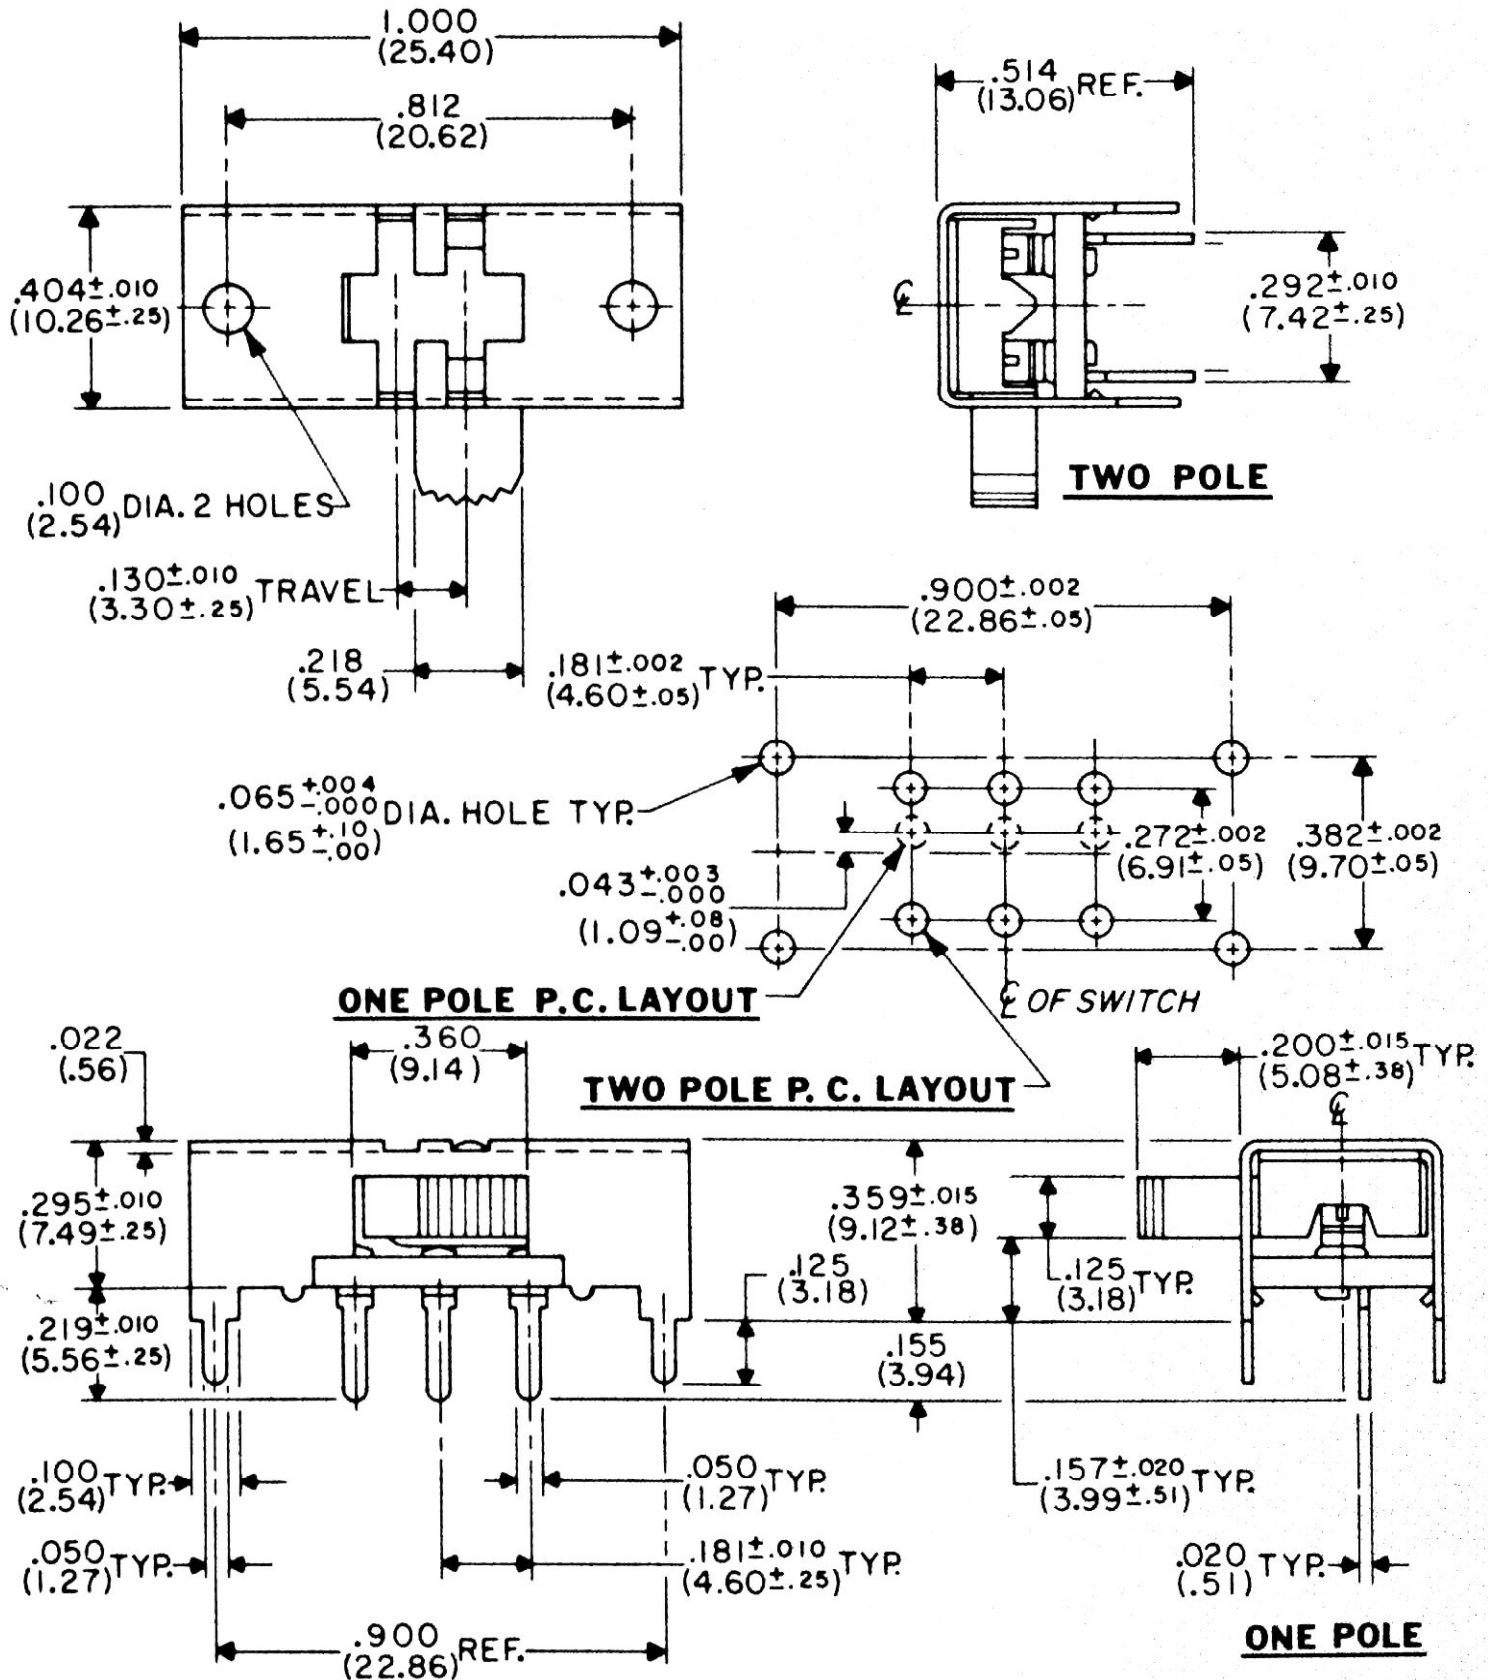

GPI-151 Single Pole Double Throw (with detent)

GPI-152 Double Pole Double Throw (with detent)

X-ON Electronics

Largest Supplier of Electrical and Electronic Components

Click to view similar products for [Slide Switches](#) category:

Click to view products by [CW Industries](#) manufacturer:

Other Similar products are found below :

[6-1437581-1](#) [M43R](#) [MHS123K15D](#) [MHS133K](#) [MHSS1104A](#) [MMD](#) [GH49S010001](#) [MSS12A](#) [EPS1PC1](#) [1825074-1](#) [1825160-3](#) [1825167-2](#)
[1825289-7](#) [K232CB](#) [25139NLDB](#) [25449NAH](#) [SLB1240R45](#) [1825078-1](#) [1825080-4](#) [1825269-1](#) [1825270-2](#) [STS141RA04](#) [T2215BEN506](#)
[GH46P000001](#) [GH46W000001](#) [GH49P010001](#) [25339NA](#) [M42A](#) [TG36P000000](#) [TG36P000050](#) [AYZ0202AG](#) [47227LFE](#) [49331L](#) [50208L](#)
[L203091MS02Q](#) [4-1437581-7](#) [X2225CR-437W](#) [49329L](#) [1101M1S3ZB8E2](#) [1-1437581-1](#) [MSS2225G04](#) [TG39W000000](#) [1825075-1](#)
[MSS42G](#) [TG36WS80065](#) [T105S1CWZBE](#) [SLB124145](#) [SLB1280R5](#) [SLB1340R45](#) [25136NLDB](#)