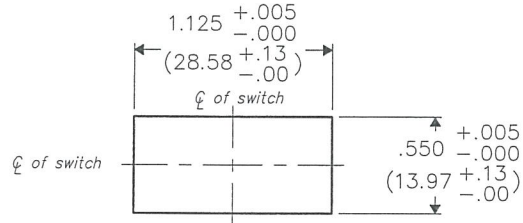

DIMENSIONS IN INCHES (MILLIMETERS)
DO NOT SCALE DRAWING

Dwg. No.
GRS-2011-2058

PANEL PIERCING

SWITCH COLOR - White

SWITCH RATINGS:

UL & CSA
16A. 125VAC 12A. 250VAC
3/4 H.P. 125-250 VAC 10A. 14V (T)
VDE
12(6)A. 250V ~ T85°