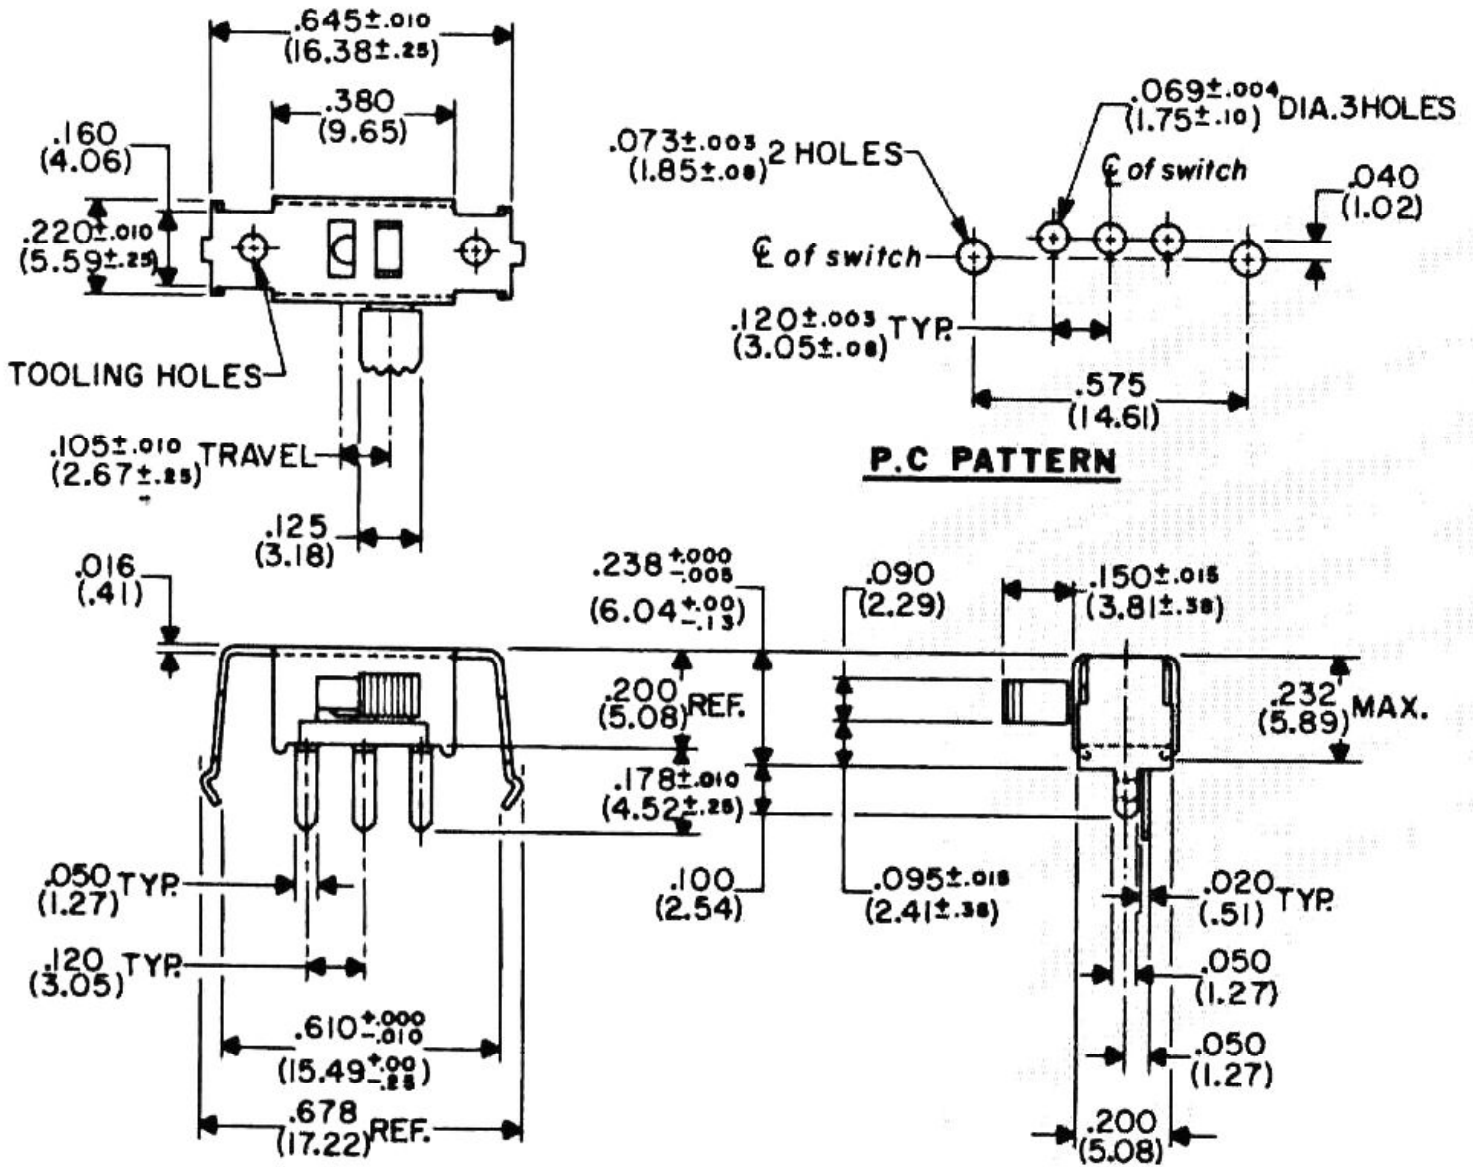

GI-116 0.5 A at 125 Vac/Vdc

X-ON Electronics

Largest Supplier of Electrical and Electronic Components

Click to view similar products for [Slide Switches](#) category:

Click to view products by [CW Industries](#) manufacturer:

Other Similar products are found below :

[6-1437581-1](#) [M43R](#) [MHS123K15D](#) [MHS133K](#) [MHSS1104A](#) [MMD](#) [GH49S010001](#) [MSS12A](#) [EPS1PC1](#) [1825074-1](#) [1825160-3](#) [1825167-2](#)
[1825289-7](#) [K232CB](#) [25139NLDB](#) [25449NAH](#) [SLB1240R45](#) [1825078-1](#) [1825080-4](#) [1825269-1](#) [1825270-2](#) [STS141RA04](#) [T2215BEN506](#)
[GH46P000001](#) [GH46W000001](#) [GH49P010001](#) [25339NA](#) [M42A](#) [TG36P000000](#) [TG36P000050](#) [AYZ0202AG](#) [47227LFE](#) [49331L](#) [50208L](#)
[L203091MS02Q](#) [4-1437581-7](#) [X2225CR-437W](#) [49329L](#) [1101M1S3ZB8E2](#) [1-1437581-1](#) [MSS2225G04](#) [TG39W000000](#) [1825075-1](#)
[MSS42G](#) [TG36WS80065](#) [T105S1CWZBE](#) [SLB124145](#) [SLB1280R5](#) [SLB1340R45](#) [25136NLDB](#)