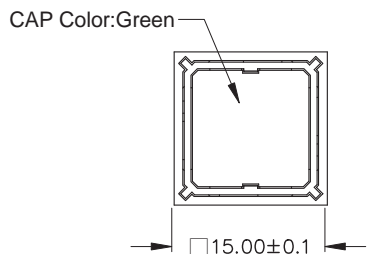

本公司智慧財產，未經同意不得複製
DAILYWELL copyright, may not be used
without permission from DAILYWELL

CAP Type "B"
Actuator