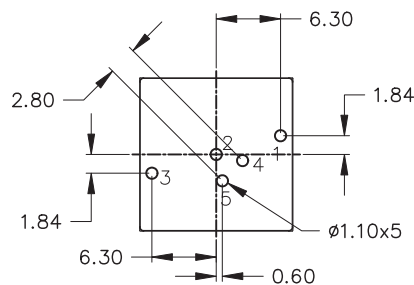

P.C. MOUNTING

德利威電子股份有限公司
DAILYWELL ELECTRONICS CO.,LTD.

符號	原尺寸	修改後尺寸	變更日期	SCALE (比例) : 1:1	TITLE 圖名	SIZE 圖紙	
1	Ⓐ	取消跳板電鍍	MAY-07-2019	Ⓢ Ⓜ TOLERANCE (公差) : 0.00mm±0.25mm 0.0mm±0.40mm ANGULAR: ±5° FILE NAME : KS0130	Short-travel keyswitches	A4	
2	Ⓑ				DWG NO. 圖號	UNIT 單位	
3	Ⓒ				REV. 版本	DATE 日期	SHEET 張數
4	Ⓓ				APPROVE 審核	DEC - 18 - 2018	1 of 1
5	Ⓔ				CHECK 確認	DRAW 製圖	IRENE