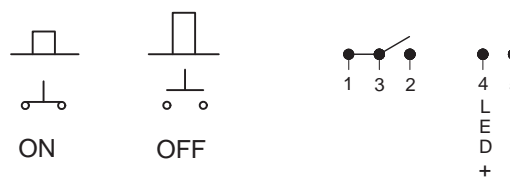

本公司智慧財產，未經同意不得複製
DAILYWELL copyright, may not be used
without permission from DAILYWELL

CAP Type "B"
Actuator

SCHMATIC

SPECIFICATIONS

RATING: 100mA max, 42 VAC/DC
MECHANICAL LIFE: 1,000,000 cycles
CONTACT RESISTANCE: 100 mΩ max.(initial)
INSULATION RESISTANCE: 1000 MΩ min.
DIELECTRIC STRENGTH: 1,000 VAC
FORCE: 3N±0.75N
TRAVEL: 0.6±0.2mm

符號	原尺寸	修改後尺寸	變更日期	SCALE (比例) : 1:1	TITLE 圖名	SIZE 圖紙	
1	Ⓐ	取消跳板電鍍	MAY-07-2019	Ⓢ Ⓜ TOLERANCE (公差) : 0.00mm±0.25mm 0.0mm±0.40mm ANGULAR: ±5° FILE NAME : KS0130	Short-travel keyswitches	A4	
2	Ⓑ				DWG NO. 圖號	UNIT 單位	
3	Ⓒ				REV. 版本	DATE 日期	SHEET 張數
4	Ⓓ				APPROVE 審核	DEC - 18 - 2018	1 of 1
5	Ⓔ				CHECK 確認	DRAW 製圖	IRENE