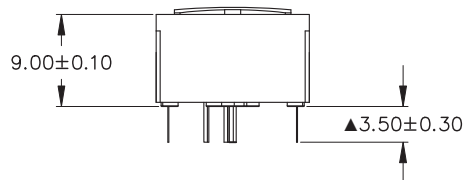

本公司智慧財產，未經同意不得複製
DAILYWELL copyright, may not be used
without permission from DAILYWELL

CAP Type "B"
Actuator

SCHMATIC

SPECIFICATIONS

RATING: 100mA max, 42 VAC/DC
MECHANICAL LIFE: 1,000,000 cycles
CONTACT RESISTANCE: 100 mΩ max.(initial)
INSULATION RESISTANCE: 1000 MΩ min.
DIELECTRIC STRENGTH: 1,000 VAC
FORCE: 3N±0.75N
TRAVEL: 0.6±0.2mm

符號	原尺寸	修改後尺寸	變更日期	SCALE (比例) : 1:1	TITLE 圖名	SIZE 圖紙	
1	Ⓐ	取消跳板電鍍	MAY-07-2019	Ⓢ Ⓜ TOLERANCE (公差) : 0.00mm±0.25mm 0.0mm±0.40mm ANGULAR: ±5° FILE NAME : KS0130	Short-travel keyswitches	A4	
2	Ⓑ				DWG NO. 圖號	UNIT 單位	
3	Ⓒ				REV. 版本	DATE 日期	SHEET 張數
4	Ⓓ				APPROVE 審核	DEC - 18 - 2018	1 of 1
5	Ⓔ				CHECK 確認	DRAW 製圖	IRENE