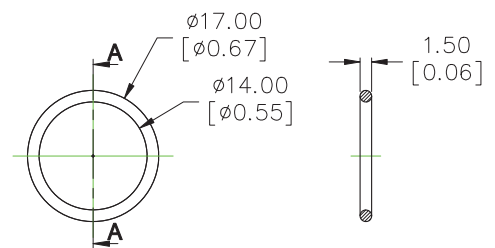

DEGREE OF PROTECTION : IP67

PANEL THICKNESS: 1.5 mm (.059) min. - 5 mm (.197) max.

▲ **TORQUE:** 2.2 Nm max. applied to nut.

FUNCTION: momentary action

SCHMATIC

PANEL MOUNTING

FCP-PY02x1/pce

MNU-PY01x1/pce

TOLERANCE (公差):
0.00 mm ± 0.25mm
0.0 mm ± 0.40mm
ANGULAR: ± 5°
FILE NAME : PY0001

TITLE 圖名	Pushbutton Switches		SIZE 圖紙	A4
DWG NO. 圖號	PY063S2011X0M1R01		UNIT 單位	inch mm
REV. 版本	F	DATE 日期	MAY - 22 - 2012	SHEET 張數
CHECKED BY 審核	陳燈財		DRAWN BY 製圖	Dick