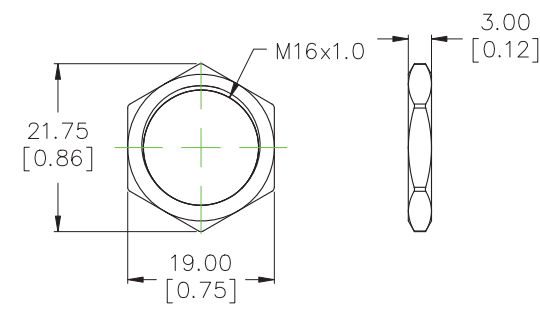

DEGREE OF PROTECTION : IP67

PANEL THICKNESS: 1.5 mm (.059) min. - 5 mm (.197) max.

▲ **TORQUE:** 2.2 Nm max. applied to nut.

FUNCTION: momentary action

SCHMATIC

PANEL MOUNTING

FCP-PY02x1/pce

MNU-PY01x1/pce

TOLERANCE (公差):
0.00 mm ± 0.25mm
0.0 mm ± 0.40mm
ANGULAR: ± 5°
FILE NAME : PY0001

TITLE 圖名	Pushbutton Switches		SIZE 圖紙	A4
DWG NO. 圖號	PY063S2011X0M1R01		UNIT 單位	inch mm
REV. 版本	F	DATE 日期	MAY - 22 - 2012	SHEET 張數
CHECKED BY 審核	陳燈財		DRAWN BY 製圖	Dick

符號	原尺寸	修改後尺寸	變更日期
1 (A)	—	設計變更	AUG-03-2012
2 (B)	—	增加配件	AUG-15-2012
3 (C)	—	增加扭力值	MAY-23-2013
4 (D)	修正公差原±0.50[0.02]改為±0.25[0.01]		DEC-03-2015
5 (E)	PANEL THICKNESS原1.5~4mm修訂為1.5~5mm		FEB-24-2016

X-ON Electronics