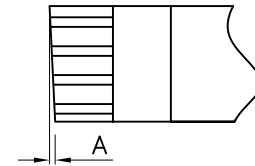

name部位名称	unit符号	specification尺寸规格
No. of conductors导体数	pin	(N)P
margin width边距	M	1.0±0.08
Pitch间距	P	1.0±0.08
Total pitch总间距	SP	(N-1)×0.1±0.08
width总宽度	W	(N-1)×1.0±0.08
strip length 1端子长度1	S1	4±0.5
strip length 2端子长度2	S2	4±0.5
reinforcing tape length 1补强板长度1	B1	8±2.0
reinforcing tape length 2补强板长度2	B2	8±2.0
Total length产品长度	TL	(L)±2MM
Insulation length绝缘体长度	IL	(L-S1-S2)±2
Thickness insulation产品厚度	T	0.121±0.03
Cable thickness末端厚度	T1/T2	0.303±0.03
slanting切割斜度	A	< 0.3

型号: FC-1.0A-XXP-XXXMM

1.0: 1.0mm Pitch 间距

A: oppositedirectionge表示反向

NP: PIN位数

XXX:总长度

MM:单位

APPROVALS		DATE	DEALON 德之隆® ELECTRONICS CO.,LTD		
DRAWN	G.M.Chen	2015/5/22	TITLE:	FPC软排线	
CHECKED			PART NO.	FC-1.0A-XXP-XXXMM	
APPROVALS			UNIT: mm	SCALE: 1:1	SHEET 1 OF 1
TOLERANCES ARE			ANGLE	DRAWING NO.	PROJ:
30~以上	±0.30		±2'		
10~30	±0.20				
5~10	±0.15				
~ 5	±0.10				