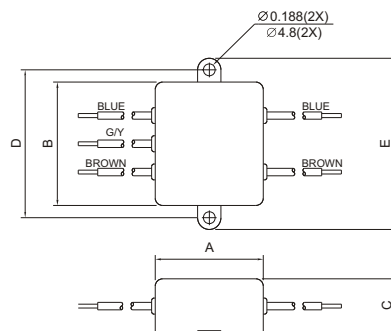

### SERIES DIMENSIONS

CURRENT RATING	STYLE	DIMENSIONS IN INCHES/mm						
		A	B	C	D	E		
2A	AG5	2.99	51.8	0.90	2.38	2.79		
		75.9					22.9	
AW5	1.83	1.16		60.5				70.9
	46.5							
3A	AG5	2.99		1.29			1.575	0.61
		75.9						
	AW5	1.83		32.8	40.0	15.5		
		46.5						
	DG3S	3.14						
DW3S	79.8							
5A	AG5	2.99		2.30	1.16	2.38	2.79	
		75.9						29.5
	AW5	1.83	1.29		1.575	0.61		
		46.5						
	AS5	3.37	40.0		15.5			
	85.6							
DG3S	3.14							
DW3S	79.8							
10A	AG5	3.25	2.30	1.16	2.38	2.79		
		82.5					29.5	
	AW5	2.08		1.29	1.575	0.61		
		52.8						
	AS5	3.37		40.0	15.5			
85.6								
DG3S	3.22							
DW3S	81.5							
20A	BG5	3.25	2.52	1.54	2.94	3.36		
		82.5					39.1	
	BS5	3.37						74.7
85.6								
30A	CS5	3.87	2.04	1.54	2.94	3.36		
		98.3					51.8	85.3

### INSERTION LOSS (TYPICAL)

**SERIES DIMENSIONS**

CURRENT RATING	STYLE	DIMENSIONS IN INCHES/mm					
		A	B	C	D	E	F
3A	BG5B	2.13 54.0	2.54 64.5	1.34 34.0	1.77 45.0	1.18 30.0	-
6A	BG5B						-
12A	BG5B						-
16A	CG5B	2.40 61.0	2.81 71.5	1.79 45.5	2.02 51.3	3.94 100.0	-
	CW5B	-					
20A	CG5B	2.95 75.0	3.34 84.8	2.04 51.8	2.52 64.0	3.94 100.0	-
	CS5B	-					
30A	CS5B	4.06 103.0	4.49 114.0	2.22 56.5	3.74 95.0	1.83 46.4	-

**MECHANICAL CONSTRUCTION**

AG5

AW5

WIRE LENGTH : 4.0" MIN.

UNIT: INCH  
mm

**MECHANICAL CONSTRUCTION**

AS5

BG5

BS5

CG5

CS5

DG3S

SUGGESTED MOUNTING CUTOUT

UNIT: INCH  
mm