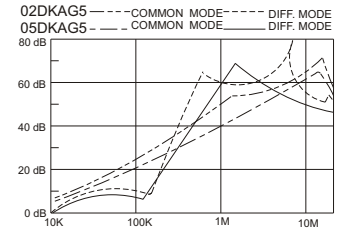

### SERIES DIMENSIONS

CURRENT RATING	STYLE	DIMENSIONS IN INCHES/mm						
		A	B	C	D	E		
2A	AG5	2.99	51.8	0.90	2.38	2.79		
		75.9					22.9	
AW5	1.83	1.16		60.5				70.9
	46.5							
3A	AG5	2.99		1.29			1.575	0.61
		75.9						
	AW5	1.83		32.8	40.0	15.5		
		46.5						
	DG3S	3.14						
DW3S	79.8							
5A	AG5	2.99		2.30	1.16	2.38	2.79	
		75.9						29.5
	AW5	1.83	1.29		1.575	0.61		
		46.5						
	AS5	3.37	40.0		15.5			
	85.6							
DG3S	3.14							
DW3S	79.8							
10A	AG5	3.25	2.30	1.16	2.38	2.79		
		82.5					29.5	
	AW5	2.08		1.29	1.575	0.61		
		52.8						
	AS5	3.37		40.0	15.5			
85.6								
DG3S	3.22							
DW3S	81.5							
20A	BG5	3.25	2.52	1.54	2.94	3.36		
		82.5					39.1	
	BS5	3.37						74.7
85.6								
30A	CS5	3.87	2.04	1.54	2.94	3.36		
		98.3					51.8	85.3

### INSERTION LOSS (TYPICAL)

**SERIES DIMENSIONS**

CURRENT RATING	STYLE	DIMENSIONS IN INCHES/mm					
		A	B	C	D	E	F
3A	BG5B	2.13 54.0	2.54 64.5	1.34 34.0	1.77 45.0	1.18 30.0	-
6A	BG5B						-
12A	BG5B						-
16A	CG5B	2.40 61.0	2.81 71.5	1.79 45.5	2.02 51.3	3.94 100.0	-
	CW5B	-					
20A	CG5B	2.95 75.0	3.34 84.8	2.04 51.8	2.52 64.0	3.94 100.0	-
	CS5B	-					
30A	CS5B	4.06 103.0	4.49 114.0	2.22 56.5	3.74 95.0	1.83 46.4	-