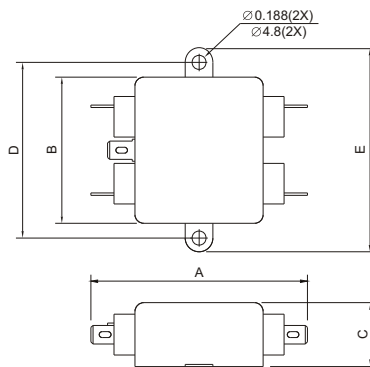

### SERIES DIMENSIONS

CURRENT RATING	STYLE	DIMENSIONS IN INCHES/mm						
		A	B	C	D	E		
2A	AG5	2.99	51.8	0.90	2.38	2.79		
		75.9					22.9	
AW5	1.83	1.16		60.5				70.9
	46.5							
3A	AG5	2.99		1.29			1.575	0.61
		75.9						
	AW5	1.83		32.8	40.0	15.5		
		46.5						
	DG3S	3.14						
DW3S	79.8							
5A	AG5	2.99		2.30	1.16	2.38	2.79	
		75.9						29.5
	AW5	1.83	1.29		1.575	0.61		
		46.5						
	AS5	3.37	40.0		15.5			
	85.6							
DG3S	3.14							
DW3S	79.8							
10A	AG5	3.25	2.30	1.16	2.38	2.79		
		82.5					29.5	
	AW5	2.08		1.29	1.575	0.61		
		52.8						
	AS5	3.37		40.0	15.5			
85.6								
DG3S	3.22							
DW3S	81.5							
20A	BG5	3.25	2.52	1.54	2.94	3.36		
		82.5					39.1	
	BS5	3.37						74.7
85.6								
30A	CS5	3.87	2.04	1.54	2.94	3.36		
		98.3					51.8	85.3

### INSERTION LOSS (TYPICAL)

**SERIES DIMENSIONS**

CURRENT RATING	STYLE	DIMENSIONS IN INCHES/mm					
		A	B	C	D	E	F
3A	BG5B	2.13 54.0	2.54 64.5	1.34 34.0	1.77 45.0	1.18 30.0	-
6A	BG5B						-
12A	BG5B						-
16A	CG5B	2.40 61.0	2.81 71.5	1.79 45.5	2.02 51.3	3.94 100.0	-
	CW5B	-					
20A	CG5B	2.95 75.0	3.34 84.8	2.04 51.8	2.52 64.0	3.94 100.0	-
	CS5B	-					
30A	CS5B	4.06 103.0	4.49 114.0	2.22 56.5	3.74 95.0	1.83 46.4	-

**MECHANICAL CONSTRUCTION**

AG5

AW5

WIRE LENGTH : 4.0" MIN.

UNIT: INCH  
mm

**MECHANICAL CONSTRUCTION**

AS5

BG5

BS5

CG5

CS5

DG3S

SUGGESTED MOUNTING CUTOUT

UNIT: INCH  
mm