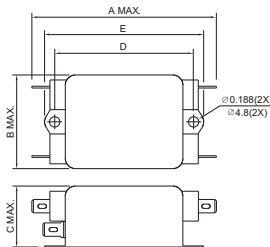

### SERIES DIMENSIONS

CURRENT RATING	STYLE	DIMENSIONS IN INCHES/mm						
		A	B	C	D	E		
2A	AG5	2.99	51.8	0.90	2.38	2.79		
		75.9					22.9	
AW5	1.83	1.16		60.5				70.9
	46.5							
3A	AG5	2.99		1.29			1.575	0.61
		75.9						
	AW5	1.83		32.8	40.0	15.5		
		46.5						
	DG3S	3.14						
DW3S	79.8							
5A	AG5	2.99		2.30	1.16	2.38	2.79	
		75.9						29.5
	AW5	1.83	1.29		1.575	0.61		
		46.5						
	AS5	3.37	40.0		15.5			
	85.6							
DG3S	3.14							
DW3S	79.8							
10A	AG5	3.25	2.30	1.16	2.38	2.79		
		82.5					29.5	
	AW5	2.08		1.29	1.575	0.61		
		52.8						
	AS5	3.37		40.0	15.5			
85.6								
DG3S	3.22							
DW3S	81.5							
20A	BG5	3.25	2.52	1.54	2.94	3.36		
		82.5					39.1	
	BS5	3.37						74.7
85.6								
30A	CS5	3.87	2.04	1.54	2.94	3.36		
		98.3					51.8	85.3

### INSERTION LOSS (TYPICAL)

**SERIES DIMENSIONS**

CURRENT RATING	STYLE	DIMENSIONS IN INCHES/mm					
		A	B	C	D	E	F
3A	BG5B	2.13 54.0	2.54 64.5	1.34 34.0	1.77 45.0	1.18 30.0	-
6A	BG5B						-
12A	BG5B						-
16A	CG5B	2.40 61.0	2.81 71.5	1.79 45.5	2.02 51.3	3.94 100.0	-
	CW5B	-					
20A	CG5B	2.95 75.0	3.34 84.8	2.04 51.8	2.52 64.0	3.94 100.0	-
	CS5B	-					
30A	CS5B	4.06 103.0	4.49 114.0	2.22 56.5	3.74 95.0	1.83 46.4	-

**MECHANICAL CONSTRUCTION**

AG5

AW5

WIRE LENGTH : 4.0" MIN.

UNIT: INCH  
mm

**MECHANICAL CONSTRUCTION**

AS5

BG5

BS5

CG5

CS5

DG3S

SUGGESTED MOUNTING CUTOUT

UNIT: INCH  
mm