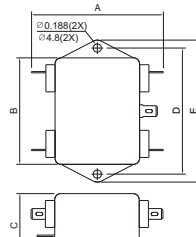

### SERIES DIMENSIONS

CURRENT RATING	STYLE	DIMENSIONS IN INCHES/mm						
		A	B	C	D	E		
2A	AG5	2.99	51.8	0.90	2.38	2.79		
		75.9					22.9	
AW5	1.83	1.16		60.5				70.9
	46.5							
3A	AG5	2.99		1.29			1.575	0.61
		75.9						
	AW5	1.83		32.8	40.0	15.5		
		46.5						
	DG3S	3.14						
DW3S	79.8							
5A	AG5	2.99		2.30	1.16	2.38	2.79	
		75.9						29.5
	AW5	1.83	1.29		1.575	0.61		
		46.5						
	AS5	3.37	40.0		15.5			
	85.6							
DG3S	3.14							
DW3S	79.8							
10A	AG5	3.25	2.30	1.16	2.38	2.79		
		82.5					29.5	
	AW5	2.08		1.29	1.575	0.61		
		52.8						
	AS5	3.37		40.0	15.5			
85.6								
DG3S	3.22							
DW3S	81.5							
20A	BG5	3.25	2.52	1.54	2.94	3.36		
		82.5					39.1	
	BS5	3.37						74.7
85.6								
30A	CS5	3.87	2.04	1.54	2.94	3.36		
		98.3					51.8	85.3

### INSERTION LOSS (TYPICAL)

**SERIES DIMENSIONS**

CURRENT RATING	STYLE	DIMENSIONS IN INCHES/mm					
		A	B	C	D	E	F
3A	BG5B	2.13 54.0	2.54 64.5	1.34 34.0	1.77 45.0	1.18 30.0	-
6A	BG5B						-
12A	BG5B						-
16A	CG5B	2.40 61.0	2.81 71.5	1.79 45.5	2.02 51.3	3.94 100.0	-
	CW5B	-					
20A	CG5B	2.95 75.0	3.34 84.8	2.04 51.8	2.52 64.0	3.94 100.0	-
	CS5B	-					
30A	CS5B	4.06 103.0	4.49 114.0	2.22 56.5	3.74 95.0	1.83 46.4	-

**MECHANICAL CONSTRUCTION**

AG5

AW5

WIRE LENGTH : 4.0" MIN.

UNIT: INCH  
mm

**MECHANICAL CONSTRUCTION**

AS5

BG5

BS5

CG5

CS5

DG3S

SUGGESTED MOUNTING CUTOUT

UNIT: INCH  
mm