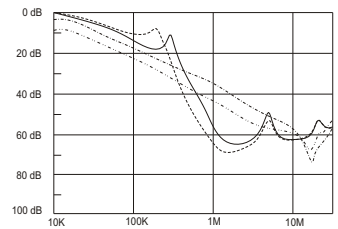

### SERIES DIMENSIONS

CURRENT RATING	STYLE	DIMENSIONS IN INCHES/mm						
		A	B	C	D	E		
2A	AG5	2.99	51.8	0.90	2.38	2.79		
		75.9					22.9	
AW5	1.83	1.16		60.5				70.9
	46.5							
3A	AG5	2.99		1.29			1.575	0.61
		75.9						
	AW5	1.83		32.8	40.0	15.5		
		46.5						
	DG3S	3.14						
DW3S	79.8							
5A	AG5	2.99		2.30	1.16	2.38	2.79	
		75.9						29.5
	AW5	1.83	1.29		1.575	0.61		
		46.5						
	AS5	3.37	40.0		15.5			
	85.6							
DG3S	3.14							
DW3S	79.8							
10A	AG5	3.25	2.30	1.16	2.38	2.79		
		82.5					29.5	
	AW5	2.08		1.29	1.575	0.61		
		52.8						
	AS5	3.37		40.0	15.5			
85.6								
DG3S	3.22							
DW3S	81.5							
20A	BG5	3.25	2.52	1.54	2.94	3.36		
		82.5					39.1	
	BS5	3.37						74.7
85.6								
30A	CS5	3.87	2.04	1.54	2.94	3.36		
		98.3					51.8	85.3

### INSERTION LOSS (TYPICAL)

**SERIES DIMENSIONS**

CURRENT RATING	STYLE	DIMENSIONS IN INCHES/mm					
		A	B	C	D	E	F
3A	BG5B	2.13 54.0	2.54 64.5	1.34 34.0	1.77 45.0	1.18 30.0	-
6A	BG5B						-
12A	BG5B						-
16A	CG5B	2.40 61.0	2.81 71.5	1.79 45.5	2.02 51.3	3.94 100.0	-
	CW5B	-					
20A	CG5B	2.95 75.0	3.34 84.8	2.04 51.8	2.52 64.0	3.94 100.0	-
	CS5B	-					
30A	CS5B	4.06 103.0	4.49 114.0	2.22 56.5	3.74 95.0	1.83 46.4	-