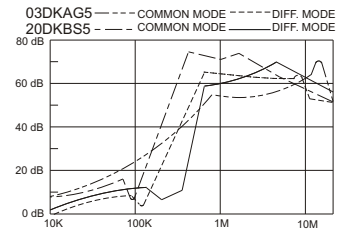

### SERIES DIMENSIONS

CURRENT RATING	STYLE	DIMENSIONS IN INCHES/mm						
		A	B	C	D	E		
2A	AG5	2.99	51.8	0.90	2.38	2.79		
		75.9					22.9	
AW5	1.83	1.16		60.5				70.9
	46.5							
3A	AG5	2.99		1.29			1.575	0.61
		75.9						
	AW5	1.83		32.8	40.0	15.5		
		46.5						
	DG3S	3.14						
DW3S	79.8							
5A	AG5	2.99		2.30	1.16	2.38	2.79	
		75.9						29.5
	AW5	1.83	1.29		1.575	0.61		
		46.5						
	AS5	3.37	40.0		15.5			
	85.6							
DG3S	3.14							
DW3S	79.8							
10A	AG5	3.25	2.30	1.16	2.38	2.79		
		82.5					29.5	
	AW5	2.08		1.29	1.575	0.61		
		52.8						
	AS5	3.37		40.0	15.5			
85.6								
DG3S	3.22							
DW3S	81.5							
20A	BG5	3.25	2.52	1.54	2.94	3.36		
		82.5					39.1	
	BS5	3.37						74.7
85.6								
30A	CS5	3.87	2.04	1.54	2.94	3.36		
		98.3					51.8	85.3

### INSERTION LOSS (TYPICAL)

**SERIES DIMENSIONS**

CURRENT RATING	STYLE	DIMENSIONS IN INCHES/mm					
		A	B	C	D	E	F
3A	BG5B	2.13 54.0	2.54 64.5	1.34 34.0	1.77 45.0	1.18 30.0	-
6A	BG5B						-
12A	BG5B						-
16A	CG5B	2.40 61.0	2.81 71.5	1.79 45.5	2.02 51.3	3.94 100.0	-
	CW5B	-					
20A	CG5B	2.95 75.0	3.34 84.8	2.04 51.8	2.52 64.0	3.94 100.0	-
	CS5B	-					
30A	CS5B	4.06 103.0	4.49 114.0	2.22 56.5	3.74 95.0	1.83 46.4	-