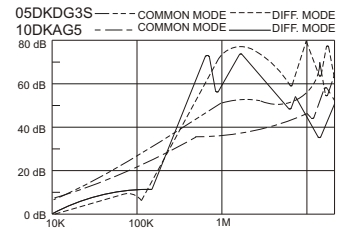

### SERIES DIMENSIONS

CURRENT RATING	STYLE	DIMENSIONS IN INCHES/mm						
		A	B	C	D	E		
2A	AG5	2.99	51.8	0.90	2.38	2.79		
		75.9					22.9	
AW5	1.83	1.16		60.5				70.9
	46.5							
3A	AG5	2.99		1.29			1.575	0.61
		75.9						
	AW5	1.83		32.8	40.0	15.5		
		46.5						
	DG3S	3.14						
DW3S	79.8							
5A	AG5	2.99		2.30	1.16	2.38	2.79	
		75.9						29.5
	AW5	1.83	1.29		1.575	0.61		
		46.5						
	AS5	3.37	40.0		15.5			
	85.6							
DG3S	3.14							
DW3S	79.8							
10A	AG5	3.25	2.30	1.16	2.38	2.79		
		82.5					29.5	
	AW5	2.08		1.29	1.575	0.61		
		52.8						
	AS5	3.37		40.0	15.5			
85.6								
DG3S	3.22							
DW3S	81.5							
20A	BG5	3.25	2.52	1.54	2.94	3.36		
		82.5					39.1	
	BS5	3.37						74.7
85.6								
30A	CS5	3.87	2.04	1.54	2.94	3.36		
		98.3					51.8	85.3

### INSERTION LOSS (TYPICAL)

**SERIES DIMENSIONS**

CURRENT RATING	STYLE	DIMENSIONS IN INCHES/mm					
		A	B	C	D	E	F
3A	BG5B	2.13 54.0	2.54 64.5	1.34 34.0	1.77 45.0	1.18 30.0	-
6A	BG5B						-
12A	BG5B						-
16A	CG5B	2.40 61.0	2.81 71.5	1.79 45.5	2.02 51.3	3.94 100.0	-
	CW5B	-					
20A	CG5B	2.95 75.0	3.34 84.8	2.04 51.8	2.52 64.0	3.94 100.0	-
	CS5B	-					
30A	CS5B	4.06 103.0	4.49 114.0	2.22 56.5	3.74 95.0	1.83 46.4	-