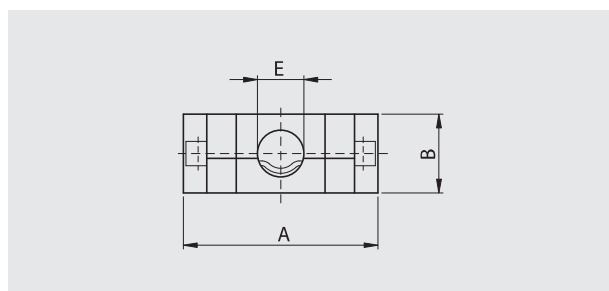

Steckergehäuse aus Kunststoff

Kupplung UNC4-40 / M3

Temperaturbereich -40° bis +85° C

Connector plastic hood

Prolongation UNC4-40 / M3

Temperature range -40° to +85° C

- Thermoplastisches Material ABS, standard und metallisiert
- Gerader Kabelausgang mit vormontierter Kabelbride aus Metall
- Auszugsdrehmoment der Sechskant Gewindeschrauben max. 40 N/cm

- Thermoplastic material ABS, standard and metalized
- Straight cable outlet with preassembled metal strain relief
- Locking torque for Hexagonal lock screws max. 40 N/cm

Typ	A	B	C	D	Ø E
CTL(M) 09	31.0 mm	16.0 mm	25.00 mm	35.6 mm	08.0 mm
CTL(M) 15	39.5 mm	16.0 mm	33.30 mm	36.6 mm	09.0 mm
CTL(M) 25	53.0 mm	16.0 mm	47.04 mm	41.0 mm	10.0 mm
CTL(M) 37	69.5 mm	16.0 mm	63.50 mm	45.3 mm	11.0 mm
CTL(M) 50	67.0 mm	19.8 mm	61.10 mm	51.4 mm	14.0 mm

Bestellbezeichnung

schwarz mit Mutter UNC4-40 - black with nut UNC4-40

Polzahl	Als Set verpackt
No. of pos.	Set packed in bag
09	CTL 09 RUN4
15	CTL 15 RUN4
25	CTL 25 RUN4
37	CTL 37 RUN4
50	DH 50 RUN4

metallisiert mit Mutter UNC4-40