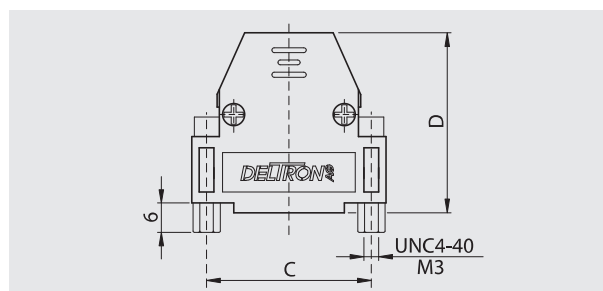

Steckergehäuse aus Kunststoff

Kupplung UNC4-40 / M3

Temperaturbereich -40° bis +85° C

Connector plastic hood

Prolongation UNC4-40 / M3

Temperature range -40° to +85° C

- Thermoplastisches Material ABS, standard und metallisiert
- Gerader Kabelausgang mit vormontierter Kabelbride aus Metall
- Auszugsdrehmoment der Sechskant Gewindeschrauben max. 40 N/cm

- Thermoplastic material ABS, standard and metalized
- Straight cable outlet with preassembled metal strain relief
- Locking torque for Hexagonal lock screws max. 40 N/cm

Typ	A	B	C	D	Ø E
CTL(M) 09	31.0 mm	16.0 mm	25.00 mm	35.6 mm	08.0 mm
CTL(M) 15	39.5 mm	16.0 mm	33.30 mm	36.6 mm	09.0 mm
CTL(M) 25	53.0 mm	16.0 mm	47.04 mm	41.0 mm	10.0 mm
CTL(M) 37	69.5 mm	16.0 mm	63.50 mm	45.3 mm	11.0 mm
CTL(M) 50	67.0 mm	19.8 mm	61.10 mm	51.4 mm	14.0 mm

Bestellbezeichnung

schwarz mit Mutter UNC4-40 - black with nut UNC4-40

Polzahl	Als Set verpackt
No. of pos.	Set packed in bag
09	CTL 09 RUN4
15	CTL 15 RUN4
25	CTL 25 RUN4
37	CTL 37 RUN4
50	DH 50 RUN4

metallisiert mit Mutter UNC4-40