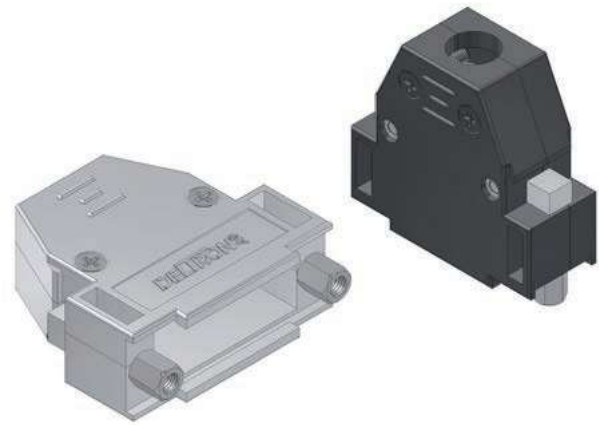

Steckergehäuse aus Kunststoff

Kupplung UNC4-40 / M3

Temperaturbereich -40° bis +85° C

Connector plastic hood

Prolongation UNC4-40 / M3

Temperature range -40° to +85° C

- Thermoplastisches Material ABS, standard und metallisiert
- Gerader Kabelausgang mit vormontierter Kabelbride aus Metall
- Auszugsdrehmoment der Sechskant Gewindeschrauben max. 40 N/cm

- Thermoplastic material ABS, standard and metalized
- Straight cable outlet with preassembled metal strain relief
- Locking torque for Hexagonal lock screws max. 40 N/cm

Typ	A	B	C	D	Ø E
CTL(M) 09	31.0 mm	16.0 mm	25.00 mm	35.6 mm	08.0 mm
CTL(M) 15	39.5 mm	16.0 mm	33.30 mm	36.6 mm	09.0 mm
CTL(M) 25	53.0 mm	16.0 mm	47.04 mm	41.0 mm	10.0 mm
CTL(M) 37	69.5 mm	16.0 mm	63.50 mm	45.3 mm	11.0 mm
CTL(M) 50	67.0 mm	19.8 mm	61.10 mm	51.4 mm	14.0 mm

Bestellbezeichnung

schwarz mit Mutter UNC4-40 - black with nut UNC4-40

Polzahl	Als Set verpackt
No. of pos.	Set packed in bag
09	CTL 09 RUN4
15	CTL 15 RUN4
25	CTL 25 RUN4
37	CTL 37 RUN4
50	DH 50 RUN4

metallisiert mit Mutter UNC4-40