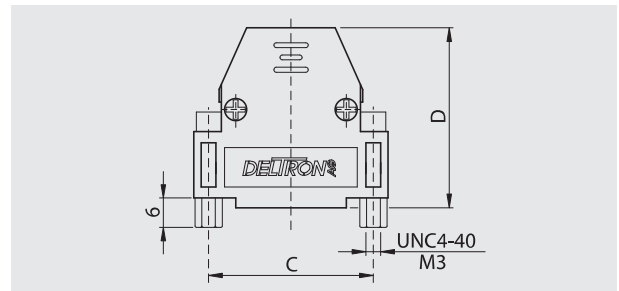

Steckergehäuse aus Kunststoff

Kupplung UNC4-40 / M3

Temperaturbereich -40° bis +85° C

Connector plastic hood

Prolongation UNC4-40 / M3

Temperature range -40° to +85° C

- Thermoplastisches Material ABS, standard und metallisiert
- Gerader Kabelausgang mit vormontierter Kabelbride aus Metall
- Auszugsdrehmoment der Sechskant Gewindeschrauben max. 40 N/cm

- Thermoplastic material ABS, standard and metalized
- Straight cable outlet with preassembled metal strain relief
- Locking torque for Hexagonal lock screws max. 40 N/cm

Typ	A	B	C	D	Ø E
CTL(M) 09	31.0 mm	16.0 mm	25.00 mm	35.6 mm	08.0 mm
CTL(M) 15	39.5 mm	16.0 mm	33.30 mm	36.6 mm	09.0 mm
CTL(M) 25	53.0 mm	16.0 mm	47.04 mm	41.0 mm	10.0 mm
CTL(M) 37	69.5 mm	16.0 mm	63.50 mm	45.3 mm	11.0 mm
CTL(M) 50	67.0 mm	19.8 mm	61.10 mm	51.4 mm	14.0 mm

Bestellbezeichnung

schwarz mit Mutter UNC4-40 - black with nut UNC4-40

Polzahl	Als Set verpackt
No. of pos.	Set packed in bag
09	CTL 09 RUN4
15	CTL 15 RUN4
25	CTL 25 RUN4
37	CTL 37 RUN4
50	DH 50 RUN4

metallisiert mit Mutter UNC4-40