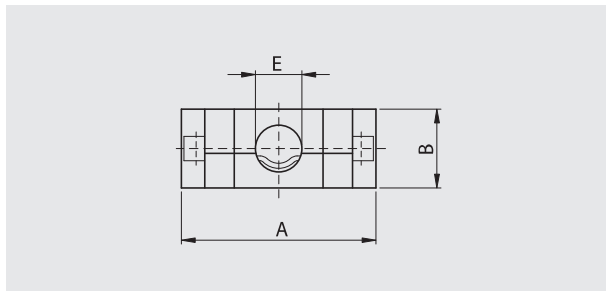

Steckergehäuse aus Kunststoff

Kupplung UNC4-40 / M3

Temperaturbereich -40° bis +85° C

Connector plastic hood

Prolongation UNC4-40 / M3

Temperature range -40° to +85° C

- Thermoplastisches Material ABS, standard und metallisiert
- Gerader Kabelausgang mit vormontierter Kabelbride aus Metall
- Auszugsdrehmoment der Sechskant Gewindeschrauben max. 40 N/cm

- Thermoplastic material ABS, standard and metalized
- Straight cable outlet with preassembled metal strain relief
- Locking torque for Hexagonal lock screws max. 40 N/cm

Typ	A	B	C	D	Ø E
CTL(M) 09	31.0 mm	16.0 mm	25.00 mm	35.6 mm	08.0 mm
CTL(M) 15	39.5 mm	16.0 mm	33.30 mm	36.6 mm	09.0 mm
CTL(M) 25	53.0 mm	16.0 mm	47.04 mm	41.0 mm	10.0 mm
CTL(M) 37	69.5 mm	16.0 mm	63.50 mm	45.3 mm	11.0 mm
CTL(M) 50	67.0 mm	19.8 mm	61.10 mm	51.4 mm	14.0 mm

Bestellbezeichnung

schwarz mit Mutter UNC4-40 - black with nut UNC4-40

Polzahl	Als Set verpackt
No. of pos.	Set packed in bag
09	CTL 09 RUN4
15	CTL 15 RUN4
25	CTL 25 RUN4
37	CTL 37 RUN4
50	DH 50 RUN4

metallisiert mit Mutter UNC4-40