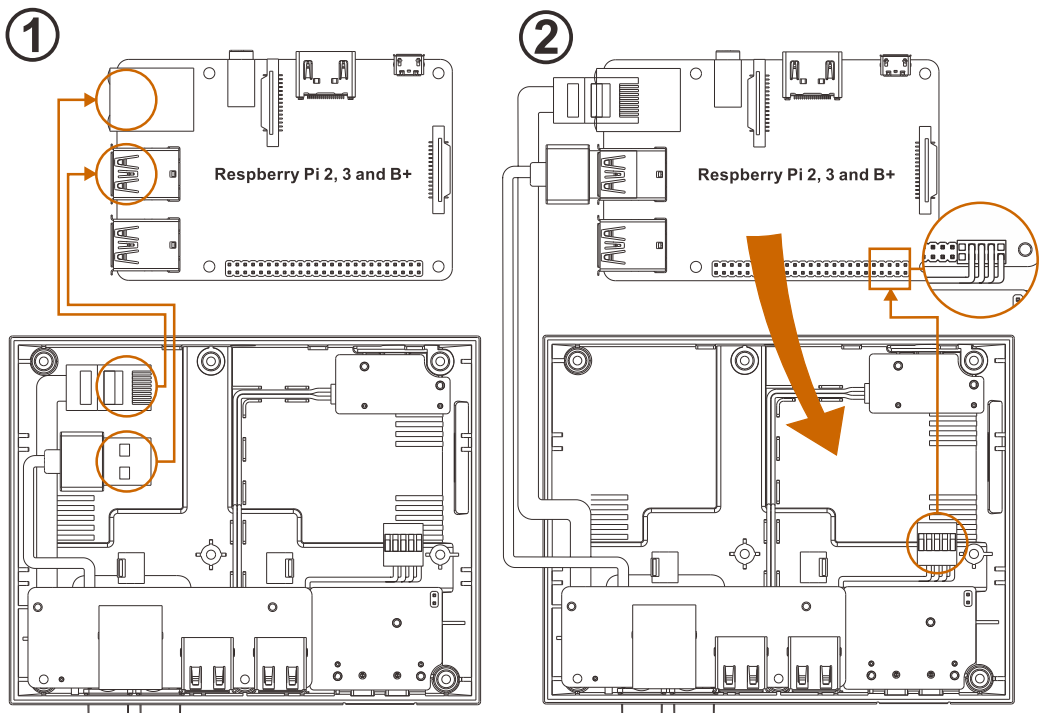

INSTRUCTIONS 1/2

Please be careful when handling the parts.
It is not our responsibility for any damaged caused in use.

INSTRUCTIONS 2/2

Safe Shutdown Scripts :
<https://github.com/RetroFlag/retroflag-picase>

[FIT0514](#) [FIT0261](#) [DFR0300](#) [DFR0017](#) [DFR0029-B](#) [DFR0029-W](#) [DFR0031-B](#) [DFR0251](#) [DFR0265](#) [DFR0332](#) [DFR0411](#) [DFR0430](#)
[FIT0490](#) [FIT0491](#) [SEN0038](#) [SEN0156](#) [DFR0008](#) [DFR0012](#) [DFR0016](#) [DFR0019](#) [DFR0021-G](#) [DFR0055](#) [DFR0060](#) [DFR0063](#) [DFR0074](#)
[DFR0117](#) [DFR0171](#) [DFR0224](#) [DFR0229](#) [DFR0256](#) [DFR0258](#) [DFR0259](#) [DFR0274](#) [DFR0299](#) [DFR0308](#) [DFR0310](#) [DFR0382](#) [DFR0457](#)
[FIT0003](#) [FIT0005](#) [FIT0006](#) [FIT0016](#) [FIT0033](#) [FIT0038](#) [FIT0039](#) [FIT0040](#) [FIT0085](#) [FIT0094](#) [FIT0101](#) [FIT0160](#)