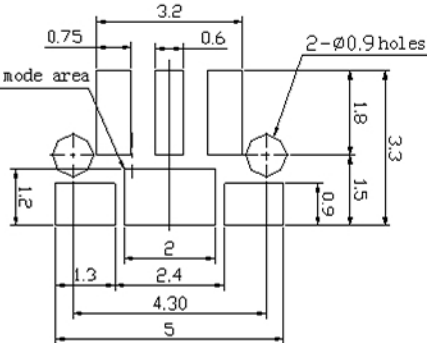

电路图

CIRCUIT DIAGRAM

PCB. 焊接图

PCB. WELDING DRAWING

编码表

YTS	A020	X	XXX	XX	XX	X
开关	型号	等级	高度	克力	另码	包装
		A	034 (3.4mm)	12 (120 $\epsilon$ )	01~99	A散装
		B		18 (180 $\epsilon$ )		B冷封编带
		C		25 (250 $\epsilon$ )		C管热 H热封