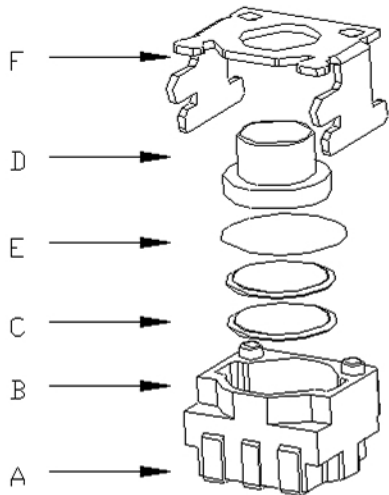

YTS-A020-X系列

主要技术参数、性能

The Main Thchnology Performance

额定电流、电压 Rate voltage, current	50mA DC12V
接触电阻 Contact resistance	<100mΩ
按力 Operating force	见编码表
行程 travel	0.20 ± 0.10mm
绝缘电阻 Insulated resistance	>100MΩ
介电强度 Dielectric strength	>250VAC/1min
寿命 Endurance	≥100000次