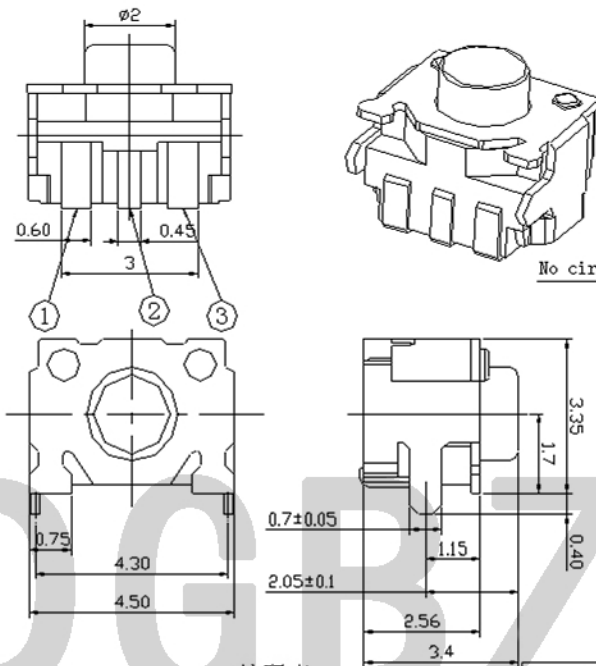

电路图

CIRCUIT DIAGRAM

PCB. 焊接图

PCB. WELDING DRAWING

编码表

YTS	A020	X	XXX	XX	XX	X
开关	型号	等级	高度	克力	另码	包装
		A	034 (3.4mm)	12 (120 $\epsilon$ )	01~99	A散装
		B		18 (180 $\epsilon$ )		B冷封编带
		C		25 (250 $\epsilon$ )		C管热 H热封