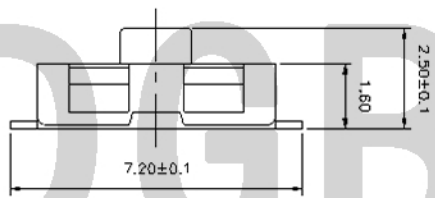

YTS-B019-X系列

电路图

CIRCUIT DIAGRAM

主要技术参数、性能
The Main Thchnology Performance

额定电流、电压 Rate voltage,current	50mA DC12V
接触电阻 Contact resistance	≤100mΩ
按力 Operating force	见编码表
行程 Travel	0.35±0.15mm
绝缘电阻 Insulated resistance	≥100MΩ
介电强度 Dielectric strength	≥250VAC/1min
寿命 Endurance	≥30000次
防水等级 Waterproof Grade	IP67

编码表

YTS	B019	X	XXX	XX	XX	X
开关	型号	等级	高度	克力	另码	包装
		A	025 (2.5mm)	16 (160g)	01~99	A散装
				25 (250g)		B冷封编带
						C管热
						H热封

PCB. 焊接图

PCB. WELDING DRAWING

项目	名称	材质	数量	表面处理/颜色
ITEM	DESCRIPTION	MATERIAL	QTY	FINISH/COLOR
E	按钮	硅胶	1	黑色
D	盖板	不锈钢	1	清洗
C	弹片	不锈钢	1	镀银
B	本体	PPA	1	黑色
A	卡件	黄铜	1	镀银