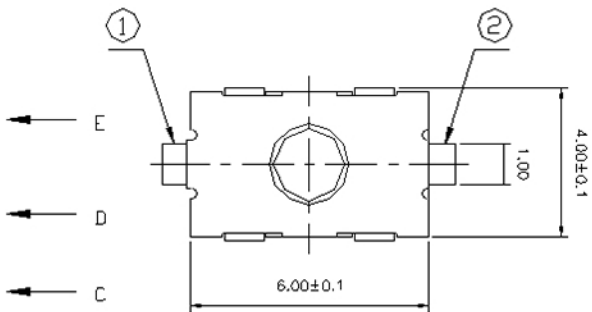

YTS-B019-X系列

电路图

CIRCUIT DIAGRAM

主要技术参数、性能
The Main Thchnology Performance

额定电流、电压 Rate voltage,current	50mA DC12V
接触电阻 Contact resistance	≤100mΩ
按力 Operating force	见编码表
行程 Travel	0.35±0.15mm
绝缘电阻 Insulated resistance	≥100MΩ
介电强度 Dielectric strength	≥250VAC/1min
寿命 Endurance	≥30000次
防水等级 Waterproof Grade	IP67

编码表

YTS	B019	X	XXX	XX	XX	X
开关	型号	等级	高度	克力	另码	包装
		A	025 (2.5mm)	16 (160g)	01~99	A散装
				25 (250g)		B冷封编带
						C管热
						H热封

PCB. 焊接图

PCB. WELDING DRAWING

项目	名称	材质	数量	表面处理/颜色
ITEM	DESCRIPTION	MATERIAL	QTY	FINISH/COLOR
E	按钮	硅胶	1	黑色
D	盖板	不锈钢	1	清洗
C	弹片	不锈钢	1	镀银
B	本体	PPA	1	黑色
A	卡件	黄铜	1	镀银