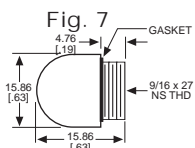

Material & Finish: Base - Chrome Plated Brass, Cap - Polycarbonate - 081 has Chrome Plated Bezel

Uses:
T 3 1/4
MINIATURE
BAYONET
BASE
NEON
LAMP

125 SERIES FOR 11/16" MOUNTING HOLE • OILTIGHT*

BASE PART NO.	VOLTAGE	LAMP NO.	FIG
125-0408-11-143	105-125 AC-DC	521-9053 (B1A)	9
125-0463-11-113	110-125 AC	521-9054 (B2A)	9
125-1308-11-143	105-125 AC-DC	521-9053 (B1A)	10
125-1363-11-113	110-125 AC	521-9054 (B2A)	10