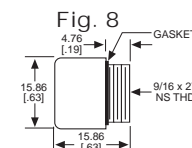

Material & Finish: Base - Chrome Plated Brass, Cap - Polycarbonate - 081 has Chrome Plated Bezel

Uses:
T 3 1/4
MINIATURE
BAYONET
BASE
NEON
LAMP

125 SERIES FOR 11/16" MOUNTING HOLE • OILTIGHT*

BASE PART NO.	VOLTAGE	LAMP NO.	FIG
125-0408-11-143	105-125 AC-DC	521-9053 (B1A)	9
125-0463-11-113	110-125 AC	521-9054 (B2A)	9
125-1308-11-143	105-125 AC-DC	521-9053 (B1A)	10
125-1363-11-113	110-125 AC	521-9054 (B2A)	10