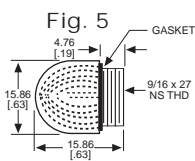

Material & Finish: Base - Black Anodized Aluminum, Cap - High Impact Plastic

Uses:
T-2 MIDGET
FLANGE BASE
NEON LAMP

052, 081, 095 & 135 SERIES FOR 11/16" MOUNTING HOLE • WATERTIGHT

BASE PART NO.	VOLTAGE	LAMP NO.	FIG
081-0408-01-343	105-125 AC-DC	521-9053 (B1A)	3
081-0463-01-313	110-125 AC	521-9054 (B2A)	3
081-1308-01-343	105-125 AC-DC	521-9053 (B1A)	4
081-1363-01-313	110-125 AC	521-9054 (B2A)	4

CAP PART NO.	COLOR	FIG	CAP PART NO.	COLOR	FIG
052-3191-003	RED	5	095-3131-003	RED	7
052-3193-003	AMBER	5	095-3133-003	AMBER	7
052-3195-003	WHITE	5	095-3135-003	WHITE	7
052-3197-003	CLEAR	5	095-3137-003	CLEAR	7
081-0131-303	RED	6	135-3231-003	RED	8
081-0133-303	AMBER	6	135-3233-003	AMBER	8
081-0135-303	WHITE	6	135-3235-003	WHITE	8
081-0137-303	CLEAR	6	135-3237-003	CLEAR	8

Material & Finish: Base - Chrome Plated Brass, Cap - Polycarbonate - 081 has Chrome Plated Bezel

Uses:
T 3 1/4
MINIATURE
BAYONET
BASE
NEON
LAMP

125 SERIES FOR 11/16" MOUNTING HOLE • OILTIGHT*

BASE PART NO.	VOLTAGE	LAMP NO.	FIG
125-0408-11-143	105-125 AC-DC	521-9053 (B1A)	9
125-0463-11-113	110-125 AC	521-9054 (B2A)	9
125-1308-11-143	105-125 AC-DC	521-9053 (B1A)	10
125-1363-11-113	110-125 AC	521-9054 (B2A)	10