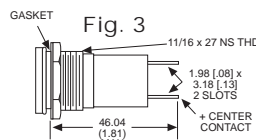

Material & Finish: Base - Black Anodized Aluminum, Cap - High Impact Plastic

Uses:
T-2 MIDGET
FLANGE BASE
NEON LAMP

052, 081, 095 & 135 SERIES FOR 11/16" MOUNTING HOLE • WATERTIGHT

BASE PART NO.	VOLTAGE	LAMP NO.	FIG
081-0408-01-343	105-125 AC-DC	521-9053 (B1A)	3
081-0463-01-313	110-125 AC	521-9054 (B2A)	3
081-1308-01-343	105-125 AC-DC	521-9053 (B1A)	4
081-1363-01-313	110-125 AC	521-9054 (B2A)	4

CAP PART NO.	COLOR	FIG	CAP PART NO.	COLOR	FIG
052-3191-003	RED	5	095-3131-003	RED	7
052-3193-003	AMBER	5	095-3133-003	AMBER	7
052-3195-003	WHITE	5	095-3135-003	WHITE	7
052-3197-003	CLEAR	5	095-3137-003	CLEAR	7
081-0131-303	RED	6	135-3231-003	RED	8
081-0133-303	AMBER	6	135-3233-003	AMBER	8
081-0135-303	WHITE	6	135-3235-003	WHITE	8
081-0137-303	CLEAR	6	135-3237-003	CLEAR	8

Material & Finish: Base - Chrome Plated Brass, Cap - Polycarbonate - 081 has Chrome Plated Bezel

Uses:
T 3 1/4
MINIATURE
BAYONET
BASE
NEON
LAMP

125 SERIES FOR 11/16" MOUNTING HOLE • OILTIGHT*

BASE PART NO.	VOLTAGE	LAMP NO.	FIG
125-0408-11-143	105-125 AC-DC	521-9053 (B1A)	9
125-0463-11-113	110-125 AC	521-9054 (B2A)	9
125-1308-11-143	105-125 AC-DC	521-9053 (B1A)	10
125-1363-11-113	110-125 AC	521-9054 (B2A)	10