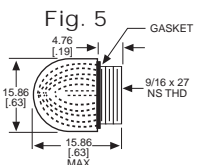

181 SERIES FOR 15/32" MOUNTING HOLE • WATERTIGHT

BASE PART NO.	VOLTAGE	LAMP NO.	FIG
181-8836-09-553	105-125 AC-DC	521-9047 (C7A)	1
181-8864-09-513	110-125 AC	521-9048 (C9A)	1

CAP PART NO.	COLOR	FIG	CAP PART NO.	COLOR	FIG
181-0931-003	RED	2	181-0935-003	WHITE	2
181-0933-003	AMBER	2	181-0937-003	CLEAR	2

Material & Finish: Base - Black Anodized Aluminum, Cap - High Impact Plastic

Uses:
T-2 MIDGET
FLANGE BASE
NEON LAMP

052, 081, 095 & 135 SERIES FOR 11/16" MOUNTING HOLE • WATERTIGHT

BASE PART NO.	VOLTAGE	LAMP NO.	FIG
081-0408-01-343	105-125 AC-DC	521-9053 (B1A)	3
081-0463-01-313	110-125 AC	521-9054 (B2A)	3
081-1308-01-343	105-125 AC-DC	521-9053 (B1A)	4
081-1363-01-313	110-125 AC	521-9054 (B2A)	4

CAP PART NO.	COLOR	FIG	CAP PART NO.	COLOR	FIG
052-3191-003	RED	5	095-3131-003	RED	7
052-3193-003	AMBER	5	095-3133-003	AMBER	7
052-3195-003	WHITE	5	095-3135-003	WHITE	7
052-3197-003	CLEAR	5	095-3137-003	CLEAR	7
081-0131-303	RED	6	135-3231-003	RED	8
081-0133-303	AMBER	6	135-3233-003	AMBER	8
081-0135-303	WHITE	6	135-3235-003	WHITE	8
081-0137-303	CLEAR	6	135-3237-003	CLEAR	8

Material & Finish: Base - Chrome Plated Brass, Cap - Polycarbonate - 081 has Chrome Plated Bezel

Uses:
T 3 1/4
MINIATURE
BAYONET
BASE
NEON
LAMP

125 SERIES FOR 11/16" MOUNTING HOLE • OILTIGHT*

BASE PART NO.	VOLTAGE	LAMP NO.	FIG
125-0408-11-143	105-125 AC-DC	521-9053 (B1A)	9
125-0463-11-113	110-125 AC	521-9054 (B2A)	9
125-1308-11-143	105-125 AC-DC	521-9053 (B1A)	10
125-1363-11-113	110-125 AC	521-9054 (B2A)	10