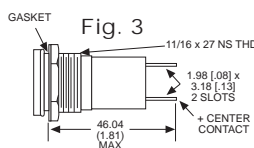

Material & Finish: Base - Chrome Plated Brass, Cap - Polycarbonate - 081 has Chrome Plated Bezel

Uses:
T 3 1/4
MINIATURE
BAYONET
BASE
NEON
LAMP

125 SERIES FOR 11/16" MOUNTING HOLE • OILTIGHT*

BASE PART NO.	VOLTAGE	LAMP NO.	FIG
125-0408-11-143	105-125 AC-DC	521-9053 (B1A)	9
125-0463-11-113	110-125 AC	521-9054 (B2A)	9
125-1308-11-143	105-125 AC-DC	521-9053 (B1A)	10
125-1363-11-113	110-125 AC	521-9054 (B2A)	10