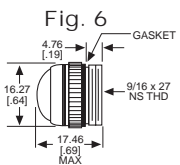

Material & Finish: Base - Black Anodized Aluminum, Cap - High Impact Plastic

Uses:
T-2 MIDGET
FLANGE BASE
NEON LAMP

052, 081, 095 & 135 SERIES FOR 11/16" MOUNTING HOLE • WATERTIGHT

BASE PART NO.	VOLTAGE	LAMP NO.	FIG
081-0408-01-343	105-125 AC-DC	521-9053 (B1A)	3
081-0463-01-313	110-125 AC	521-9054 (B2A)	3
081-1308-01-343	105-125 AC-DC	521-9053 (B1A)	4
081-1363-01-313	110-125 AC	521-9054 (B2A)	4

Material & Finish: Base - Chrome Plated Brass, Cap - Polycarbonate - 081 has Chrome Plated Bezel

Uses:
T 3 1/4
MINIATURE
BAYONET
BASE
NEON
LAMP

125 SERIES FOR 11/16" MOUNTING HOLE • OILTIGHT*

BASE PART NO.	VOLTAGE	LAMP NO.	FIG
125-0408-11-143	105-125 AC-DC	521-9053 (B1A)	9
125-0463-11-113	110-125 AC	521-9054 (B2A)	9
125-1308-11-143	105-125 AC-DC	521-9053 (B1A)	10
125-1363-11-113	110-125 AC	521-9054 (B2A)	10