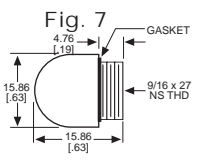

Material & Finish: Base - Black Anodized Aluminum, Cap - High Impact Plastic

Uses:
T-2 MIDGET
FLANGE BASE
NEON LAMP

052, 081, 095 & 135 SERIES FOR 11/16" MOUNTING HOLE • WATERTIGHT

BASE PART NO.	VOLTAGE	LAMP NO.	FIG
081-0408-01-343	105-125 AC-DC	521-9053 (B1A)	3
081-0463-01-313	110-125 AC	521-9054 (B2A)	3
081-1308-01-343	105-125 AC-DC	521-9053 (B1A)	4
081-1363-01-313	110-125 AC	521-9054 (B2A)	4

Material & Finish: Base - Chrome Plated Brass, Cap - Polycarbonate - 081 has Chrome Plated Bezel

Uses:
T 3 1/4
MINIATURE
BAYONET
BASE
NEON
LAMP

125 SERIES FOR 11/16" MOUNTING HOLE • OILTIGHT*

BASE PART NO.	VOLTAGE	LAMP NO.	FIG
125-0408-11-143	105-125 AC-DC	521-9053 (B1A)	9
125-0463-11-113	110-125 AC	521-9054 (B2A)	9
125-1308-11-143	105-125 AC-DC	521-9053 (B1A)	10
125-1363-11-113	110-125 AC	521-9054 (B2A)	10