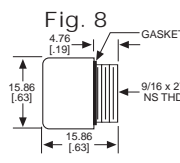

Material & Finish: Base - Chrome Plated Brass, Cap - Polycarbonate - 081 has Chrome Plated Bezel

Uses:
T 3 1/4
MINIATURE
BAYONET
BASE
NEON
LAMP

125 SERIES FOR 11/16" MOUNTING HOLE • OILTIGHT*

BASE PART NO.	VOLTAGE	LAMP NO.	FIG
125-0408-11-143	105-125 AC-DC	521-9053 (B1A)	9
125-0463-11-113	110-125 AC	521-9054 (B2A)	9
125-1308-11-143	105-125 AC-DC	521-9053 (B1A)	10
125-1363-11-113	110-125 AC	521-9054 (B2A)	10