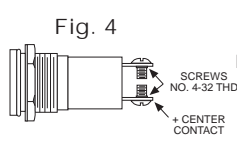

Material & Finish: Base - Black Anodized Aluminum, Cap - High Impact Plastic

Uses:
T-2 MIDGET
FLANGE BASE
NEON LAMP

052, 081, 095 & 135 SERIES FOR 11/16" MOUNTING HOLE • WATERTIGHT

BASE PART NO.	VOLTAGE	LAMP NO.	FIG
081-0408-01-343	105-125 AC-DC	521-9053 (B1A)	3
081-0463-01-313	110-125 AC	521-9054 (B2A)	3
081-1308-01-343	105-125 AC-DC	521-9053 (B1A)	4
081-1363-01-313	110-125 AC	521-9054 (B2A)	4

Material & Finish: Base - Chrome Plated Brass, Cap - Polycarbonate - 081 has Chrome Plated Bezel

Uses:
T 3 1/4
MINIATURE
BAYONET
BASE
NEON
LAMP

125 SERIES FOR 11/16" MOUNTING HOLE • OILTIGHT*

BASE PART NO.	VOLTAGE	LAMP NO.	FIG
125-0408-11-143	105-125 AC-DC	521-9053 (B1A)	9
125-0463-11-113	110-125 AC	521-9054 (B2A)	9
125-1308-11-143	105-125 AC-DC	521-9053 (B1A)	10
125-1363-11-113	110-125 AC	521-9054 (B2A)	10