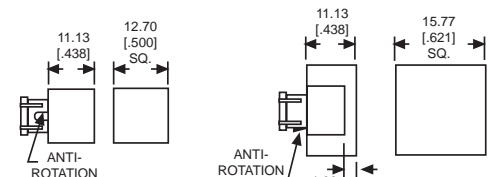

CAP PART NO.	COLOR	FIG
307-1871	RED	6
307-1872	GREEN	6
307-1873	YELLOW	6
307-1875	WHITE	6

3/4" x 1" RECTANGULAR†

CAP PART NO.	COLOR	FIG
302-3471	RED	10
302-3472	GREEN	10
302-3473	YELLOW	10
302-3475	WHITE	10

Fig. 3

Fig. 4

Fig. 5

Fig. 6

Fig. 7

Fig. 8

Fig. 9

Fig. 10