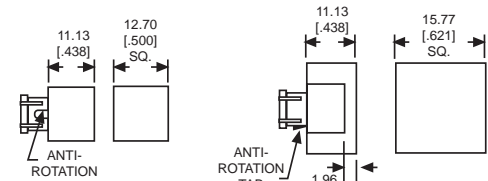

CAP PART NO.	COLOR	FIG
307-1871	RED	6
307-1872	GREEN	6
307-1873	YELLOW	6
307-1875	WHITE	6

3/4" x 1" RECTANGULAR†

CAP PART NO.	COLOR	FIG
302-3471	RED	10
302-3472	GREEN	10
302-3473	YELLOW	10
302-3475	WHITE	10

Fig. 3

Fig. 4

Fig. 5

Fig. 6

Fig. 7

Fig. 8

Fig. 9

Fig. 10