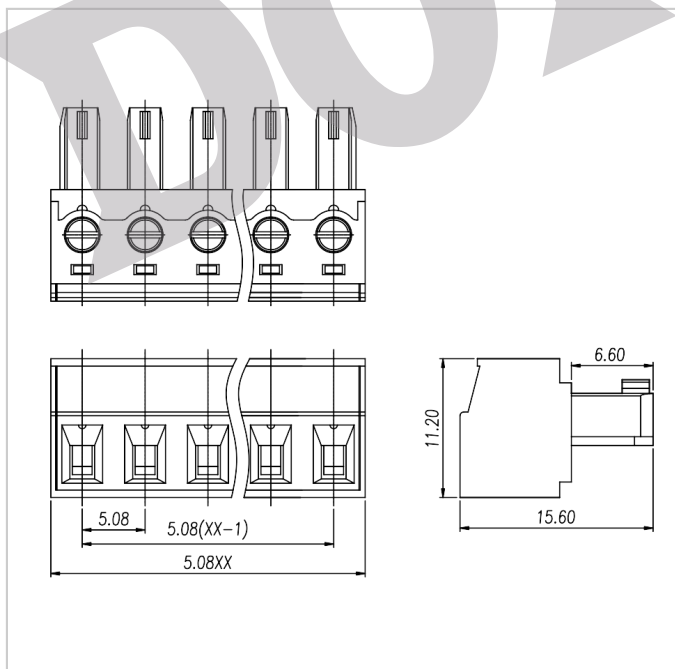

## 一般参数 Other Data

间距/极数 Pitch/Poles [mm]/[P]	5.08/2~24
剥线长度 Stripping Length [mm]	6-7
螺丝/扭矩 Screw/Torque(Max)[N.m]	M2/0.2
工作温度 Operating temperature [°C]	-40~+105
焊锡温度 Soldering temperature	/
引针尺寸 Pin dimensions [mm]	/
PCB板孔径 PCB Hole Diameter [mm]	/

## 尺寸图