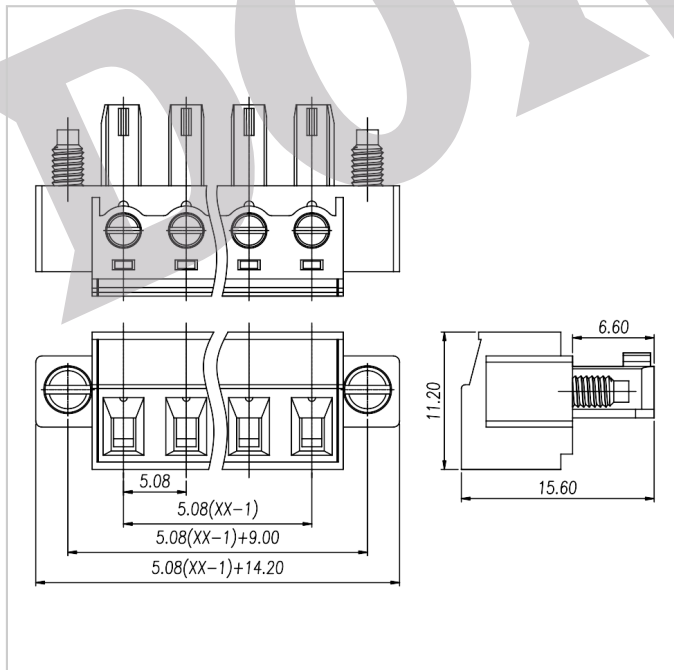

DB1EKM-5.08-XXP-Y

插拔式接线端子-插头

DORABO®

绝缘材料 Insulation Material	PA66
阻燃等级 Flame retardant rating	UL94V-0
导体材料 Conductor Material	Copper alloy
导体表面镀层 Plating of conductor surface	Sn plated

一般参数 Other Data

间距/极数 Pitch/Poles [mm]/[P]	5.08/2-24
剥线长度 Stripping Length [mm]	6-7
螺丝/扭矩 Screw/Torque(Max)[N.m]	M2/0.2
工作温度 Operating temperature [°C]	-40~+105
焊锡温度 Soldering temperature	/
引针尺寸 Pin dimensions [mm]	/
PCB板孔径 PCB Hole Diameter [mm]	/

尺寸图

颜色Color/[Y] 1.(GN) 2.(BK) 3.(BU) 4.(CR) 5.(GY) 6.(OG) 7.(RD) 8.(WT) 9.(YL)