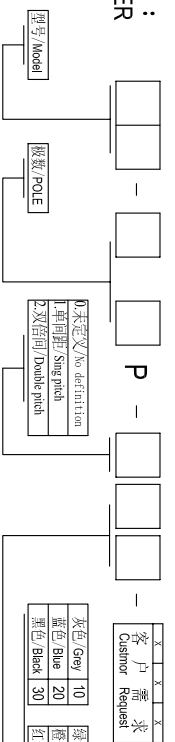

绝缘电阻/Insulation resistance: 500M Ω /DC500V

机械性能/Mechanical

温度范围/Temp.Range: -40 $^{\circ}$ C $^{+}$ 105 $^{\circ}$ C

瞬间温度/MAX Soldering: +250 $^{\circ}$ C, for 5 Sec

尺寸/Dimensions

间距/Pitch: 3.81mm/3.50mm

极数/Poles: 2P-24P

材料及电镀/Material

塑件/Housing: PA66, UL94V-0

焊针/Pin header: Brass, Tin plated

TOLERANCES EXCEPT AS NOTED

	linear dimension	fillet	chamfer	short angle sid					
variable range	over 6 to 30	over 30 to 120	over 120 to 480	all to 6	over 6 to 10	over 10 to 50	over 50 to 120	all to 5	over 5 to 30
tolerance	±0.1	±0.2	±0.3	±0.5	±0.9	±0.2	±0.5	±1	1 $^{\circ}$

订购方式 : HOW TO ORDER

单位/UNITS	尺寸/SIZE	A4	比例/SCALE
----------	---------	----	----------

Cixi Dibo Electronics Co.,LTD

第一视角/FIRST ANGLE PROJECTION

名称/NAME DB2EVC-3.81/3.5

灰色/Grey	10	绿色/Green	40	透明/Transparent	70
蓝色/Blue	20	棕色/Orange	50	黄色/Yellow	80
黑色/Black	30	红色/Red	60	白色/White	90

[57.404.7553](#) [57.504.0053.7](#) [57.510.0053](#) [57.910.6153](#) [01.112.1453](#) [CTB932VE/6](#) [MC 1.5/ 6-ST-3.5 GY AU](#) [ET02015000J0G](#) [734-104](#) [734-302](#) [734-304](#) [8-141-P](#) [FKCT 2.5/ 3-ST KMGY](#) [860505](#) [860508](#) [860516](#) [860810](#) [861908](#) [GBPACX-12](#) [93.731.4953.0](#) [PV05-5,08-K](#) [PVP02-5,00](#) [PVP04-3,50](#) [PVS02-5,00](#) [1-1986160-3](#) [H-10](#) [ELFH09150](#) [ELFH16150](#) [ELFP03110](#) [ELFT06250](#) [ELFT07250](#) [ELVF09400](#) [ELVP03100](#) [ELXH03100](#) [ELXH071G0E](#) [ELXP041G0](#) [ELXT046G0](#) [1700101](#) [1700410](#) [1700425](#) [1703176](#) [1703243](#) [1705229](#) [1710175](#) [1714537](#) [1717806](#) [1719600](#) [1729386](#) [1734692](#) [1734795](#)