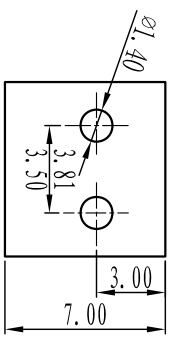

温度范围/Temp.Range: -40 $^{\circ}$ C $^{+}$ 105 $^{\circ}$ C
 瞬间温度/MAX Soldering: +250 $^{\circ}$ C, for 5 Sec

尺寸/Dimensions

间距/Pitch: 3.81mm/3.50mm
 极数/Poles: 2P-24P
 材料及电镀/Material
 塑件/Housing: PA66, UL94V-0
 焊针/Pin header: Brass, Tin plated

订购方式 : HOW TO ORDER

单位/UNITS	尺寸/SIZE	A4	比例/SCALE
----------	---------	----	----------

Cixi Dibo Electronics Co.,LTD

第一视角/FIRST ANGLE PROJECTION

名称/NAME DB2EVC-3.81/3.5

灰色/Grey	10	绿色/Green	40	透明/Transparent	70
蓝色/Blue	20	棕色/Orange	50	黄色/Yellow	80
黑色/Black	30	红色/Red	60	白色/White	90