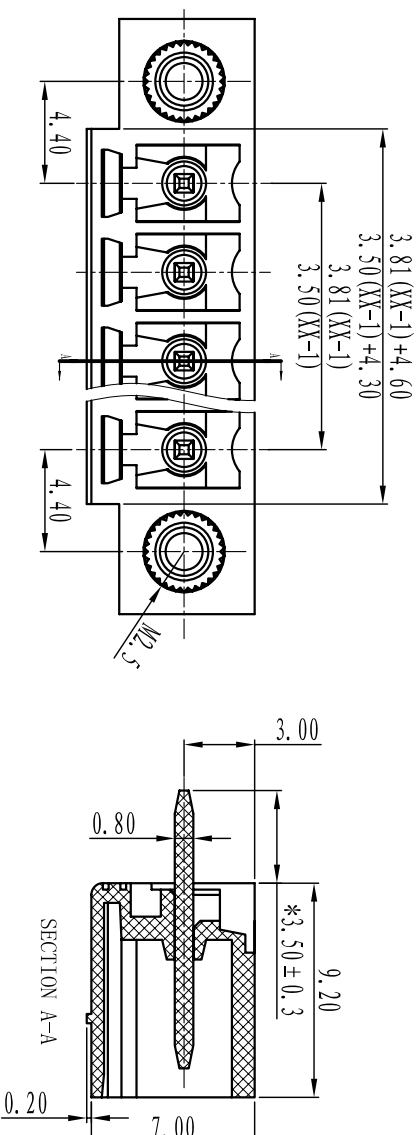

绝缘电阻/Insulation resistance: 500M Ω /DC500V

机械性能/Mechanical

温度范围/Temp.Range: -40 $^{\circ}$ C \sim +105 $^{\circ}$ C

瞬间温度/MAX Soldering: +250 $^{\circ}$ C, for 5 Sec

尺寸/Dimensions

间距/Pitch: 3.81mm/3.50mm

极数/Poles: 2P-24P

材质及电镀/Material

螺母/Nut: M2.5, Brass

焊针/Pin header: Brass, Tin plated

塑件/Housing: PA66, UL94V-0

订购方式: HOW TO ORDER

TOLERANCES EXCEPT AS NOTED

	linear dimension	fillet	chamfer	short angle sid	≡	—	∕	⊥
variable range	over 6 to 30	over 30 to 120	over 120 to 480	over 480 to 120	all to 6	over 6 to 10	over 10 to 50	over 50 to 120
tolerance	±0.1 to ±0.2	±0.3 to ±0.5	±0.9 to ±0.2	±0.5 to ±1	1 $^{\circ}$ to 30 $^{\circ}$	20 $^{\circ}$ to 10 $^{\circ}$	0.5 to 0.025	0.06 to 0.12

单位/UNITS	尺寸/SIZE	A4	比例/SCALE	名称/NAME
mm				DB2EVM-3.5 3.81

Cixi Dibo Electronics Co., LTD

第一视角/FIRST ANGLE PROJECTION

X-ON Electronics

Largest Supplier of Electrical and Electronic Components

Click to view similar products for [Pluggable Terminal Blocks](#) category:

Click to view products by [DIBO](#) manufacturer:

Other Similar products are found below :

[57.404.7553](#) [57.504.0053.7](#) [57.510.0053](#) [57.910.6153](#) [01.112.1453](#) [CTB932VE/6](#) [MC 1.5/ 6-ST-3.5 GY AU](#) [ET02015000J0G](#) [734-104](#) [734-302](#) [734-304](#) [8-141-P](#) [FKCT 2.5/ 3-ST KMGY](#) [860505](#) [860508](#) [860516](#) [860810](#) [861908](#) [GBPACX-12](#) [93.731.4953.0](#) [PV05-5,08-K](#) [PVP02-5,00](#) [PVP04-3,50](#) [PVS02-5,00](#) [1-1986160-3](#) [H-10](#) [ELFH09150](#) [ELFH16150](#) [ELFP03110](#) [ELFT06250](#) [ELFT07250](#) [ELVF09400](#) [ELVP03100](#) [ELXH03100](#) [ELXH071G0E](#) [ELXP041G0](#) [ELXT046G0](#) [1700101](#) [1700410](#) [1700425](#) [1703176](#) [1703243](#) [1705229](#) [1710175](#) [1714537](#) [1717806](#) [1719600](#) [1729386](#) [1734692](#) [1734795](#)