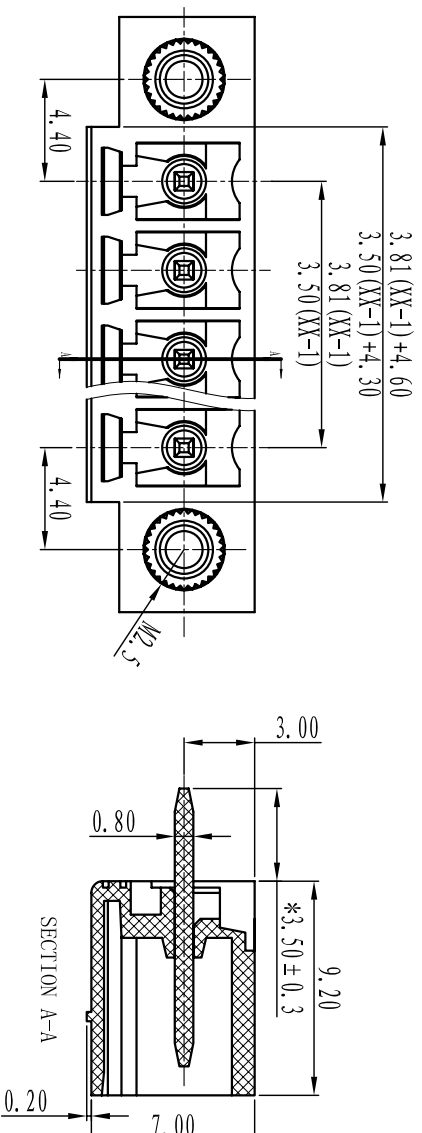

绝缘电阻/Insulation resistance: 500M Ω /DC500V

机械性能/Mechanical

温度范围/Temp.Range: -40 $^{\circ}$ C $^{+}$ 105 $^{\circ}$ C

瞬间温度/MAX Soldering: +250 $^{\circ}$ C, for 5 Sec

尺寸/Dimensions

间距/Pitch: 3.81mm/3.50mm

极数/Poles: 2P-24P

材质及电镀/Material

螺母/Nut: M2.5, Brass

焊针/Pin header: Brass, Tin plated

塑件/Housing: PA66, UL94V-0

TOLERANCES EXCEPT AS NOTED

	linear dimension	fillet	chamfer	short angle sid	≡	—	∕	⊥
variable range	over 6 to 30 over 30 to 120 over 120 to 480	all to 6	over 6 to 10 over 10 to 50 over 50 to 120	over 10 to 50 over 50 to 120	all to 5	over 5 to 30 over 30 to 120	over 120 to 120	over 120 to 120
tolerance	±0.1 to ±0.2 ±0.2 to ±0.3 ±0.3 to ±0.5 ±0.5 to ±0.9	±0.2 to ±0.5	±1 to 1 $^{\circ}$ 30' to 20'	10' to 10'	0.5 to 0.025	0.06 to 0.12	0.12 to 0.4	0.4 to 0.4

订购方式: HOW TO ORDER

单位/UNITS mm 尺寸/SIZE A4 比例/SCALE

Cixi Dibo Electronics Co.,LTD

名称/NAME DB2EVM-3.5 3.81

X-ON Electronics

Largest Supplier of Electrical and Electronic Components

Click to view similar products for [Pluggable Terminal Blocks](#) category:

Click to view products by [DIBO](#) manufacturer:

Other Similar products are found below :

[57.404.7553](#) [57.504.0053.7](#) [57.510.0053](#) [57.910.6153](#) [01.112.1453](#) [CTB932VE/6](#) [MC 1.5/ 6-ST-3.5 GY AU](#) [ET02015000J0G](#) [734-104](#) [734-302](#) [734-304](#) [8-141-P](#) [FKCT 2.5/ 3-ST KMGY](#) [860505](#) [860508](#) [860516](#) [860810](#) [861908](#) [GBPACX-12](#) [93.731.4953.0](#) [PV05-5,08-K](#) [PVP02-5,00](#) [PVP04-3,50](#) [PVS02-5,00](#) [1-1986160-3](#) [H-10](#) [ELFH09150](#) [ELFH16150](#) [ELFP03110](#) [ELFT06250](#) [ELFT07250](#) [ELVF09400](#) [ELVP03100](#) [ELXH03100](#) [ELXH071G0E](#) [ELXP041G0](#) [ELXT046G0](#) [1700101](#) [1700410](#) [1700425](#) [1703176](#) [1703243](#) [1705229](#) [1710175](#) [1714537](#) [1717806](#) [1719600](#) [1729386](#) [1734692](#) [1734795](#)