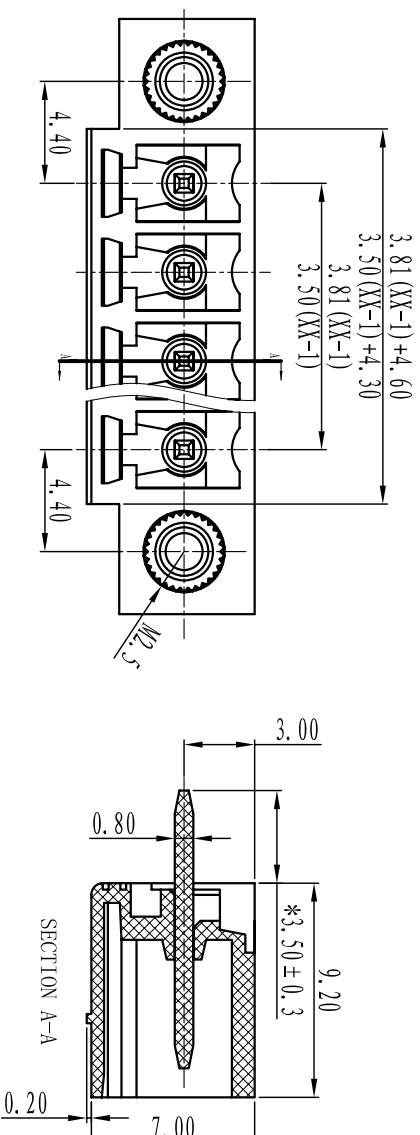

绝缘电阻/Insulation resistance: 500M Ω /DC500V

机械性能/Mechanical

温度范围/Temp.Range: -40 $^{\circ}$ C \sim +105 $^{\circ}$ C

瞬间温度/MAX Soldering: +250 $^{\circ}$ C, for 5 Sec

尺寸/Dimensions

间距/Pitch: 3.81mm/3.50mm
 极数/Poles: 2P-24P
 材质及电镀/Material
 螺母/Nut: M2.5, Brass
 焊针/Pin header: Brass, Tin plated
 塑件/Housing: PA66, UL94V-0

订购方式: HOW TO ORDER

TOLERANCES EXCEPT AS NOTED

	linear dimension	fillet	chamfer	short angle sid	≡	—	∕	⊥
variable range	over 6 to 30 over 30 to 120 over 120 to 480	all to 6	over 6 to 10 over 10 to 50 over 50 to 120	over 10 to 50 over 50 to 120	all to 5	over 5 to 30 over 30 to 120	over 120 to 120	
tolerance	±0.1 to ±0.2 ±0.2 to ±0.3 ±0.3 to ±0.5 ±0.5 to ±0.9	±0.2 to ±0.5	±1 to 1 $^{\circ}$ 30' to 20'	10' to 10'	0.5 to 0.025	0.06 to 0.12	0.4	

Click to view products by [DIBO](#) manufacturer:

Other Similar products are found below :

[57.404.7553](#) [57.504.0053.7](#) [57.510.0053](#) [57.910.6153](#) [01.112.1453](#) [CTB932VE/6](#) [MC 1.5/ 6-ST-3.5 GY AU](#) [ET02015000J0G](#) [734-104](#) [734-302](#) [734-304](#) [8-141-P](#) [FKCT 2.5/ 3-ST KMGY](#) [860505](#) [860508](#) [860516](#) [860810](#) [861908](#) [GBPACX-12](#) [93.731.4953.0](#) [PV05-5,08-K](#) [PVP02-5,00](#) [PVP04-3,50](#) [PVS02-5,00](#) [1-1986160-3](#) [H-10](#) [ELFH09150](#) [ELFH16150](#) [ELFP03110](#) [ELFT06250](#) [ELFT07250](#) [ELVF09400](#) [ELVP03100](#) [ELXH03100](#) [ELXH071G0E](#) [ELXP041G0](#) [ELXT046G0](#) [1700101](#) [1700410](#) [1700425](#) [1703176](#) [1703243](#) [1705229](#) [1710175](#) [1714537](#) [1717806](#) [1719600](#) [1729386](#) [1734692](#) [1734795](#)