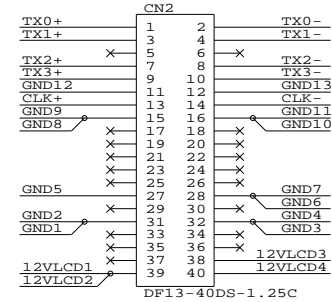

PANEL SIDE

TOLERANCE :
+1.0mm
-1.0mm

JAE
FI-X30HL

DF-40DS-1.25C
HIROSE

USAGE:
CABLE FOR LG LC420W02-A4K3 PANEL
(WITH SVH-1920)

P/N 426491500-3
LVDS PANEL CABLE: LG LC420W02-A4K3, 460mm

RoHS
COMPLIANCE

DIGITAL VIEW LTD. COPYRIGHT 2006, ALL RIGHTS RESERVED CONFIDENTIAL		
DRAWN BY: VICTOR NG		
Title	LVDS CABLE: LG LC420W02-A4K3, 460mm	
Size	Document Number	REV
B	(...\DV\DV_CABLE\C6491500.SCH)	01
Date:	August 29, 2006	Sheet 1 of 1

Other Similar products are found below :

[59384500100E](#) [RCA10RCA](#) [DB25M05DB25MY](#) [DB25M10DB25MY](#) [DB25M10XLRMXLRFY](#) [1-3737-600-3216](#) [15AK25X](#) [CA19](#) [CA20](#)
[CAG34](#) [25FK25](#) [LF3BLX](#) [30-407-3](#) [30-513](#) [28-511-0](#) [30-419](#) [30AR30](#) [30AK30](#) [30AN30](#) [RCA05RCA](#) [RCA05RCAB](#) [RCA05TS](#)
[RCA10RCAB](#) [420001400-3](#) [426058900-3](#) [427493000-3](#) [49152A-010-S2](#) [TT6RX](#) [TT7BKX](#) [TT93602](#) [32-3766](#) [32HR07284X](#) [CA25B](#) [CA39](#)
[DB25M02XLRMXLRFY](#) [LF1BKX](#) [LF3RX](#) [49442 010S2](#) [DVI-I-VGA/DVI-D-CBL-MATRIX](#) [VMP3YX](#) [VMP2YX](#) [TT746](#) [TT744](#) [CN13B](#)
[MDC4P13](#) [MDC8P53](#) [LF4GNX](#) [LF2GYX](#) [426494200-3](#) [49153A 010S2](#)