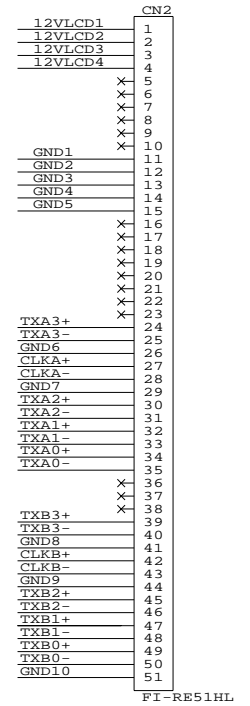

CONNECTION DIAGRAM:

IMPORTANT NOTE:

CONSTRUCTION DIAGRAM:

P/N 427491900-3

LVDS ROUND TWISTED PAIR CABLE: FOR LG LC470WU1-SL01, 460MM

DIGITAL VIEW LTD. COPYRIGHT 2011, ALL RIGHTS RESERVED CONFIDENTIAL DRAWN BY: VICTOR NG		
Title	LVDS CABLE: LG LC470WU1-SL01	
Size	Document Number	REV
B	(...\DV\DV_CABLE\C7491900.SCH)	00
Date:	August 4, 2011	Sheet 1 of

Other Similar products are found below :

[603PT6](#) [603SS6L](#) [604PT6](#) [604SS6](#) [706000D02F200](#) [910640](#) [96CB-L2020PIB2](#) [1200740077](#) [1200740114](#) [AC172](#) [ACL-SSI-4](#)  
[R88ACAKA0015SRE](#) [R88ACAWL005SDE](#) [R88ACRGD0R3C](#) [1300150047](#) [1300660036](#) [1302262116](#) [1300150149](#) [1300220020](#)  
[1300220104](#) [1300220119](#) [1301240492](#) [1301810221](#) [1365323-1](#) [176P12](#) [1971465-2](#) [20240400003](#) [20240400013](#) [2085828-1](#) [20886510030](#)  
[2-22733-8](#) [22733-8](#) [CB-5PSBC-RS](#) [CB-704EC-RS](#) [CB-BATACC-RS](#) [CB-JST3PSW-RS](#) [CB-M12COM-R10](#) [25AC84](#) [25AK84X](#) [25AU25](#)  
[25FN82](#) [AC118](#) [ACL-HHS-1M\(CAT5E\)](#) [SSL009PC2DC012N](#) [FC2A-KC6C](#) [2085828-2](#) [20886510150](#) [CCS-FCB-5](#) [CCSF2CBF2](#) [R88A-](#)  
[CRWB020N](#)