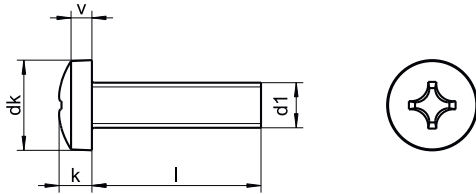

# DIN 7985 H

Pan head screws with cross recess H (Phillips)

Wkręty do metalu z łbem walcowym wypukłym z gniazdem krzyżowym

dk	3,2	4,0	5,0	6,0	8,0	10,0	12,0	16,0
k	1,3	1,6	2,0	2,4	3,1	3,8	4,6	6,0
v	0,8	1,1	1,3	1,6	2,0	2,5	3,0	3,7
Length / Ø	M1,6	M2	M2,5	M3	M4	M5	M6	M8
3	★ ★	★ ★	★ ★					
4	★ ★	★ ★	★ ★	★ ★	★ ★			
5	★ ★	★ ★	★ ★	★ ★	★ ★			
6	★ ★	★ ★	★ ★	★ ★	★ ★	★ ★		
8	★ ★	★ ★	★ ★	★ ★	★ ★	★ ★	★ ★	
10	★ ★	★ ★	★ ★	★ ★	★ ★	★ ★	★ ★	★ ★
12	★ ★	★ ★	★ ★	★ ★	★ ★	★ ★	★ ★	★ ★
14	★ ★	★ ★	★ ★	★ ★	★ ★	★ ★	★ ★	★ ★
16	★ ★	★ ★	★ ★	★ ★	★ ★	★ ★	★ ★	★ ★
18	★ ★	★ ★	★ ★	★ ★	★ ★	★ ★	★ ★	★ ★
20		★ ★	★ ★	★ ★	★ ★	★ ★	★ ★	★ ★
22			★ ★	★ ★	★ ★	★ ★	★ ★	★ ★
25			★ ★	★ ★	★ ★	★ ★	★ ★	★ ★
28			★ ★	★ ★	★ ★	★ ★	★ ★	★ ★
30			★ ★	★ ★	★ ★	★ ★	★ ★	★ ★
35				★ ★	★ ★	★ ★	★ ★	★ ★
40				★ ★	★ ★	★ ★	★ ★	★ ★
45				★ ★	★ ★	★ ★	★ ★	★ ★
50				★ ★	★ ★	★ ★	★ ★	★ ★
55				★ ★	★ ★	★ ★	★ ★	★ ★
60				★ ★	★ ★	★ ★	★ ★	★ ★
65					★ ★	★ ★	★ ★	★ ★
70					★ ★	★ ★	★ ★	★ ★
80					★ ★	★ ★	★ ★	★ ★
90					★ ★	★ ★	★ ★	★ ★
100					★ ★	★ ★	★ ★	★ ★
BOX	1000	1000	1000	1000 ≥ 45 500	1000 ≥ 25 500	500 ≥ 45 200	500 ≥ 22 200 ≥ 35 100	100

★ A1 / ★ A2 / ★ A4