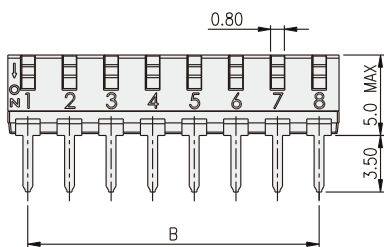

HOW TO ORDER

CIRCUIT

PACKAGE

- <Tube>
- EP□(R)-02: 95 pcs
 - EP□(R)-04: 47 pcs
 - EP□(R)-06: 31 pcs
 - EP□(R)-08: 23 pcs
 - EP□(R)-10: 18 pcs
- <Tape & Reel>
- EPM(R): 700 pcs

EPI(R)

| PART NO. | NO.OF POS. | DIM.A | DIM.B |
|-----------|------------|-------|-------|
| EPI(R)-02 | 2 | 4.98 | 2.54 |
| EPI(R)-04 | 4 | 10.06 | 7.62 |
| EPI(R)-06 | 6 | 15.14 | 12.70 |
| EPI(R)-08 | 8 | 20.22 | 17.78 |
| EPI(R)-10 | 10 | 25.30 | 22.86 |

P.C.B. LAYOUT

EPM(R)

| PART NO. | NO.OF POS. | DIM.A | DIM.B |
|-----------|------------|-------|-------|
| EPM(R)-02 | 2 | 4.89 | 2.54 |
| EPM(R)-04 | 4 | 10.06 | 7.62 |
| EPM(R)-06 | 6 | 15.14 | 12.70 |
| EPM(R)-08 | 8 | 20.22 | 17.78 |
| EPM(R)-10 | 10 | 25.30 | 22.86 |

P.C.B. LAYOUT

DIP SWITCH

EPI(R)-F

| PART NO. | NO.OF POS. | DIM.A | DIM.B |
|------------|------------|-------|-------|
| EPI(R)-02F | 2 | 4.89 | 2.54 |
| EPI(R)-04F | 4 | 10.06 | 7.62 |
| EPI(R)-06F | 6 | 15.14 | 12.70 |
| EPI(R)-08F | 8 | 20.22 | 17.78 |
| EPI(R)-10F | 10 | 25.30 | 22.86 |