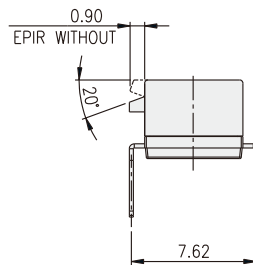

HOW TO ORDER

CIRCUIT

PACKAGE

- <Tube>
- EP□(R)-02: 95 pcs
 - EP□(R)-04: 47 pcs
 - EP□(R)-06: 31 pcs
 - EP□(R)-08: 23 pcs
 - EP□(R)-10: 18 pcs
- <Tape & Reel>
- EPM(R): 700 pcs

EPI(R)

| PART NO. | NO.OF POS. | DIM.A | DIM.B |
|-----------|------------|-------|-------|
| EPI(R)-02 | 2 | 4.98 | 2.54 |
| EPI(R)-04 | 4 | 10.06 | 7.62 |
| EPI(R)-06 | 6 | 15.14 | 12.70 |
| EPI(R)-08 | 8 | 20.22 | 17.78 |
| EPI(R)-10 | 10 | 25.30 | 22.86 |

P.C.B. LAYOUT

EPM(R)

| PART NO. | NO.OF POS. | DIM.A | DIM.B |
|-----------|------------|-------|-------|
| EPM(R)-02 | 2 | 4.89 | 2.54 |
| EPM(R)-04 | 4 | 10.06 | 7.62 |
| EPM(R)-06 | 6 | 15.14 | 12.70 |
| EPM(R)-08 | 8 | 20.22 | 17.78 |
| EPM(R)-10 | 10 | 25.30 | 22.86 |

P.C.B. LAYOUT

DIP SWITCH

EPI(R)-F

| PART NO. | NO.OF POS. | DIM.A | DIM.B |
|------------|------------|-------|-------|
| EPI(R)-02F | 2 | 4.89 | 2.54 |
| EPI(R)-04F | 4 | 10.06 | 7.62 |
| EPI(R)-06F | 6 | 15.14 | 12.70 |
| EPI(R)-08F | 8 | 20.22 | 17.78 |
| EPI(R)-10F | 10 | 25.30 | 22.86 |