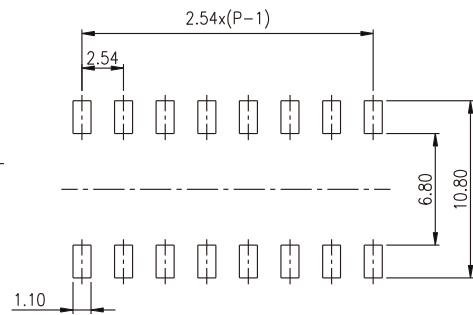

HOW TO ORDER

CIRCUIT

PACKAGE

- <Tube>
- EP□(R)-02: 95 pcs
 - EP□(R)-04: 47 pcs
 - EP□(R)-06: 31 pcs
 - EP□(R)-08: 23 pcs
 - EP□(R)-10: 18 pcs
- <Tape & Reel>
- EPM(R): 700 pcs

EPI(R)

| PART NO. | NO.OF POS. | DIM.A | DIM.B |
|-----------|------------|-------|-------|
| EPI(R)-02 | 2 | 4.98 | 2.54 |
| EPI(R)-04 | 4 | 10.06 | 7.62 |
| EPI(R)-06 | 6 | 15.14 | 12.70 |
| EPI(R)-08 | 8 | 20.22 | 17.78 |
| EPI(R)-10 | 10 | 25.30 | 22.86 |

P.C.B. LAYOUT

EPM(R)

| PART NO. | NO.OF POS. | DIM.A | DIM.B |
|-----------|------------|-------|-------|
| EPM(R)-02 | 2 | 4.89 | 2.54 |
| EPM(R)-04 | 4 | 10.06 | 7.62 |
| EPM(R)-06 | 6 | 15.14 | 12.70 |
| EPM(R)-08 | 8 | 20.22 | 17.78 |
| EPM(R)-10 | 10 | 25.30 | 22.86 |

P.C.B. LAYOUT

DIP SWITCH

EPI(R)-F

| PART NO. | NO.OF POS. | DIM.A | DIM.B |
|------------|------------|-------|-------|
| EPI(R)-02F | 2 | 4.89 | 2.54 |
| EPI(R)-04F | 4 | 10.06 | 7.62 |
| EPI(R)-06F | 6 | 15.14 | 12.70 |
| EPI(R)-08F | 8 | 20.22 | 17.78 |
| EPI(R)-10F | 10 | 25.30 | 22.86 |