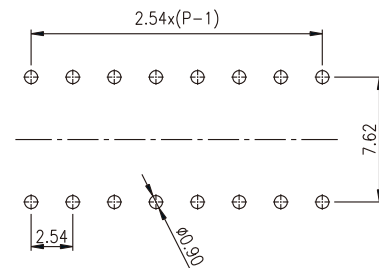

HOW TO ORDER

CIRCUIT

PACKAGE

- <Tube>
- EP□(R)-02: 95 pcs
 - EP□(R)-04: 47 pcs
 - EP□(R)-06: 31 pcs
 - EP□(R)-08: 23 pcs
 - EP□(R)-10: 18 pcs
- <Tape & Reel>
- EPM(R): 700 pcs

EPI(R)

| PART NO. | NO.OF POS. | DIM.A | DIM.B |
|-----------|------------|-------|-------|
| EPI(R)-02 | 2 | 4.98 | 2.54 |
| EPI(R)-04 | 4 | 10.06 | 7.62 |
| EPI(R)-06 | 6 | 15.14 | 12.70 |
| EPI(R)-08 | 8 | 20.22 | 17.78 |
| EPI(R)-10 | 10 | 25.30 | 22.86 |

P.C.B. LAYOUT

EPM(R)

| PART NO. | NO.OF POS. | DIM.A | DIM.B |
|-----------|------------|-------|-------|
| EPM(R)-02 | 2 | 4.89 | 2.54 |
| EPM(R)-04 | 4 | 10.06 | 7.62 |
| EPM(R)-06 | 6 | 15.14 | 12.70 |
| EPM(R)-08 | 8 | 20.22 | 17.78 |
| EPM(R)-10 | 10 | 25.30 | 22.86 |

P.C.B. LAYOUT

DIP SWITCH

EPI(R)-F

| PART NO. | NO.OF POS. | DIM.A | DIM.B |
|------------|------------|-------|-------|
| EPI(R)-02F | 2 | 4.89 | 2.54 |
| EPI(R)-04F | 4 | 10.06 | 7.62 |
| EPI(R)-06F | 6 | 15.14 | 12.70 |
| EPI(R)-08F | 8 | 20.22 | 17.78 |
| EPI(R)-10F | 10 | 25.30 | 22.86 |