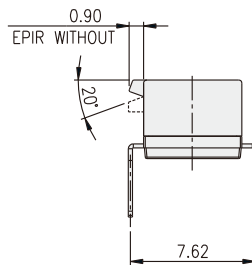

HOW TO ORDER

CIRCUIT

PACKAGE

- <Tube>
- EP□(R)-02: 95 pcs
 - EP□(R)-04: 47 pcs
 - EP□(R)-06: 31 pcs
 - EP□(R)-08: 23 pcs
 - EP□(R)-10: 18 pcs
- <Tape & Reel>
- EPM(R): 700 pcs

EPI(R)

| PART NO. | NO.OF POS. | DIM.A | DIM.B |
|-----------|------------|-------|-------|
| EPI(R)-02 | 2 | 4.98 | 2.54 |
| EPI(R)-04 | 4 | 10.06 | 7.62 |
| EPI(R)-06 | 6 | 15.14 | 12.70 |
| EPI(R)-08 | 8 | 20.22 | 17.78 |
| EPI(R)-10 | 10 | 25.30 | 22.86 |

P.C.B. LAYOUT

EPM(R)

| PART NO. | NO.OF POS. | DIM.A | DIM.B |
|-----------|------------|-------|-------|
| EPM(R)-02 | 2 | 4.89 | 2.54 |
| EPM(R)-04 | 4 | 10.06 | 7.62 |
| EPM(R)-06 | 6 | 15.14 | 12.70 |
| EPM(R)-08 | 8 | 20.22 | 17.78 |
| EPM(R)-10 | 10 | 25.30 | 22.86 |

P.C.B. LAYOUT

DIP SWITCH

EPI(R)-F

| PART NO. | NO.OF POS. | DIM.A | DIM.B |
|------------|------------|-------|-------|
| EPI(R)-02F | 2 | 4.89 | 2.54 |
| EPI(R)-04F | 4 | 10.06 | 7.62 |
| EPI(R)-06F | 6 | 15.14 | 12.70 |
| EPI(R)-08F | 8 | 20.22 | 17.78 |
| EPI(R)-10F | 10 | 25.30 | 22.86 |