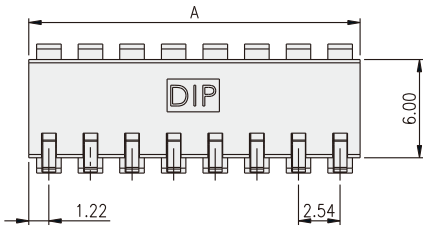

HOW TO ORDER

CIRCUIT

PACKAGE

- <Tube>
- EP□(R)-02: 95 pcs
 - EP□(R)-04: 47 pcs
 - EP□(R)-06: 31 pcs
 - EP□(R)-08: 23 pcs
 - EP□(R)-10: 18 pcs
- <Tape & Reel>
- EPM(R): 700 pcs

EPI(R)

| PART NO. | NO.OF POS. | DIM.A | DIM.B |
|-----------|------------|-------|-------|
| EPI(R)-02 | 2 | 4.98 | 2.54 |
| EPI(R)-04 | 4 | 10.06 | 7.62 |
| EPI(R)-06 | 6 | 15.14 | 12.70 |
| EPI(R)-08 | 8 | 20.22 | 17.78 |
| EPI(R)-10 | 10 | 25.30 | 22.86 |

P.C.B. LAYOUT

EPM(R)

| PART NO. | NO.OF POS. | DIM.A | DIM.B |
|-----------|------------|-------|-------|
| EPM(R)-02 | 2 | 4.89 | 2.54 |
| EPM(R)-04 | 4 | 10.06 | 7.62 |
| EPM(R)-06 | 6 | 15.14 | 12.70 |
| EPM(R)-08 | 8 | 20.22 | 17.78 |
| EPM(R)-10 | 10 | 25.30 | 22.86 |

P.C.B. LAYOUT

DIP SWITCH

EPI(R)-F

| PART NO. | NO.OF POS. | DIM.A | DIM.B |
|------------|------------|-------|-------|
| EPI(R)-02F | 2 | 4.89 | 2.54 |
| EPI(R)-04F | 4 | 10.06 | 7.62 |
| EPI(R)-06F | 6 | 15.14 | 12.70 |
| EPI(R)-08F | 8 | 20.22 | 17.78 |
| EPI(R)-10F | 10 | 25.30 | 22.86 |