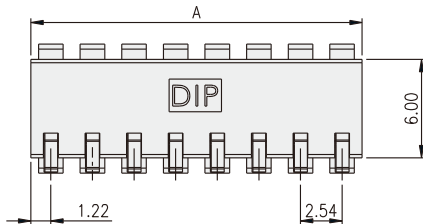

HOW TO ORDER

CIRCUIT

PACKAGE

- <Tube>
- EP□(R)-02: 95 pcs
 - EP□(R)-04: 47 pcs
 - EP□(R)-06: 31 pcs
 - EP□(R)-08: 23 pcs
 - EP□(R)-10: 18 pcs
- <Tape & Reel>
- EPM(R): 700 pcs

EPI(R)

| PART NO. | NO.OF POS. | DIM.A | DIM.B |
|-----------|------------|-------|-------|
| EPI(R)-02 | 2 | 4.98 | 2.54 |
| EPI(R)-04 | 4 | 10.06 | 7.62 |
| EPI(R)-06 | 6 | 15.14 | 12.70 |
| EPI(R)-08 | 8 | 20.22 | 17.78 |
| EPI(R)-10 | 10 | 25.30 | 22.86 |

P.C.B. LAYOUT

EPM(R)

| PART NO. | NO.OF POS. | DIM.A | DIM.B |
|-----------|------------|-------|-------|
| EPM(R)-02 | 2 | 4.89 | 2.54 |
| EPM(R)-04 | 4 | 10.06 | 7.62 |
| EPM(R)-06 | 6 | 15.14 | 12.70 |
| EPM(R)-08 | 8 | 20.22 | 17.78 |
| EPM(R)-10 | 10 | 25.30 | 22.86 |

P.C.B. LAYOUT

DIP SWITCH

EPI(R)-F

| PART NO. | NO.OF POS. | DIM.A | DIM.B |
|------------|------------|-------|-------|
| EPI(R)-02F | 2 | 4.89 | 2.54 |
| EPI(R)-04F | 4 | 10.06 | 7.62 |
| EPI(R)-06F | 6 | 15.14 | 12.70 |
| EPI(R)-08F | 8 | 20.22 | 17.78 |
| EPI(R)-10F | 10 | 25.30 | 22.86 |