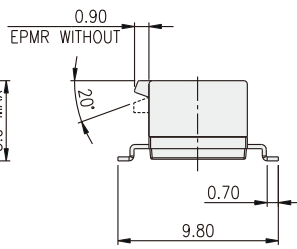

HOW TO ORDER

CIRCUIT

PACKAGE

- <Tube>
- EP□(R)-02: 95 pcs
 - EP□(R)-04: 47 pcs
 - EP□(R)-06: 31 pcs
 - EP□(R)-08: 23 pcs
 - EP□(R)-10: 18 pcs
- <Tape & Reel>
- EPM(R): 700 pcs

EPI(R)

| PART NO. | NO.OF POS. | DIM.A | DIM.B |
|-----------|------------|-------|-------|
| EPI(R)-02 | 2 | 4.98 | 2.54 |
| EPI(R)-04 | 4 | 10.06 | 7.62 |
| EPI(R)-06 | 6 | 15.14 | 12.70 |
| EPI(R)-08 | 8 | 20.22 | 17.78 |
| EPI(R)-10 | 10 | 25.30 | 22.86 |

P.C.B. LAYOUT

EPM(R)

| PART NO. | NO.OF POS. | DIM.A | DIM.B |
|-----------|------------|-------|-------|
| EPM(R)-02 | 2 | 4.89 | 2.54 |
| EPM(R)-04 | 4 | 10.06 | 7.62 |
| EPM(R)-06 | 6 | 15.14 | 12.70 |
| EPM(R)-08 | 8 | 20.22 | 17.78 |
| EPM(R)-10 | 10 | 25.30 | 22.86 |

P.C.B. LAYOUT

DIP SWITCH

EPI(R)-F

| PART NO. | NO.OF POS. | DIM.A | DIM.B |
|------------|------------|-------|-------|
| EPI(R)-02F | 2 | 4.89 | 2.54 |
| EPI(R)-04F | 4 | 10.06 | 7.62 |
| EPI(R)-06F | 6 | 15.14 | 12.70 |
| EPI(R)-08F | 8 | 20.22 | 17.78 |
| EPI(R)-10F | 10 | 25.30 | 22.86 |