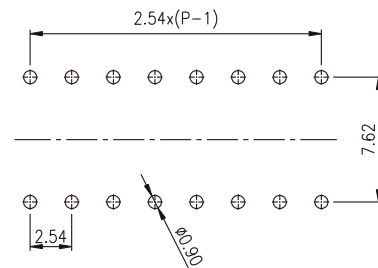

HOW TO ORDER

CIRCUIT

PACKAGE

- <Tube>
- EP□(R)-02: 95 pcs
 - EP□(R)-04: 47 pcs
 - EP□(R)-06: 31 pcs
 - EP□(R)-08: 23 pcs
 - EP□(R)-10: 18 pcs
- <Tape & Reel>
- EPM(R): 700 pcs

EPI(R)

| PART NO. | NO.OF POS. | DIM.A | DIM.B |
|-----------|------------|-------|-------|
| EPI(R)-02 | 2 | 4.98 | 2.54 |
| EPI(R)-04 | 4 | 10.06 | 7.62 |
| EPI(R)-06 | 6 | 15.14 | 12.70 |
| EPI(R)-08 | 8 | 20.22 | 17.78 |
| EPI(R)-10 | 10 | 25.30 | 22.86 |

P.C.B. LAYOUT

EPM(R)

| PART NO. | NO.OF POS. | DIM.A | DIM.B |
|-----------|------------|-------|-------|
| EPM(R)-02 | 2 | 4.89 | 2.54 |
| EPM(R)-04 | 4 | 10.06 | 7.62 |
| EPM(R)-06 | 6 | 15.14 | 12.70 |
| EPM(R)-08 | 8 | 20.22 | 17.78 |
| EPM(R)-10 | 10 | 25.30 | 22.86 |

P.C.B. LAYOUT

DIP SWITCH

EPI(R)-F

| PART NO. | NO.OF POS. | DIM.A | DIM.B |
|------------|------------|-------|-------|
| EPI(R)-02F | 2 | 4.89 | 2.54 |
| EPI(R)-04F | 4 | 10.06 | 7.62 |
| EPI(R)-06F | 6 | 15.14 | 12.70 |
| EPI(R)-08F | 8 | 20.22 | 17.78 |
| EPI(R)-10F | 10 | 25.30 | 22.86 |