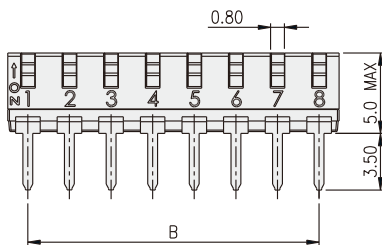

HOW TO ORDER

CIRCUIT

PACKAGE

- <Tube>
- EP□(R)-02: 95 pcs
 - EP□(R)-04: 47 pcs
 - EP□(R)-06: 31 pcs
 - EP□(R)-08: 23 pcs
 - EP□(R)-10: 18 pcs
- <Tape & Reel>
- EPM(R): 700 pcs

EPI(R)

| PART NO. | NO.OF POS. | DIM.A | DIM.B |
|-----------|------------|-------|-------|
| EPI(R)-02 | 2 | 4.98 | 2.54 |
| EPI(R)-04 | 4 | 10.06 | 7.62 |
| EPI(R)-06 | 6 | 15.14 | 12.70 |
| EPI(R)-08 | 8 | 20.22 | 17.78 |
| EPI(R)-10 | 10 | 25.30 | 22.86 |

P.C.B. LAYOUT

EPM(R)

| PART NO. | NO.OF POS. | DIM.A | DIM.B |
|-----------|------------|-------|-------|
| EPM(R)-02 | 2 | 4.89 | 2.54 |
| EPM(R)-04 | 4 | 10.06 | 7.62 |
| EPM(R)-06 | 6 | 15.14 | 12.70 |
| EPM(R)-08 | 8 | 20.22 | 17.78 |
| EPM(R)-10 | 10 | 25.30 | 22.86 |

P.C.B. LAYOUT

DIP SWITCH

EPI(R)-F

| PART NO. | NO.OF POS. | DIM.A | DIM.B |
|------------|------------|-------|-------|
| EPI(R)-02F | 2 | 4.89 | 2.54 |
| EPI(R)-04F | 4 | 10.06 | 7.62 |
| EPI(R)-06F | 6 | 15.14 | 12.70 |
| EPI(R)-08F | 8 | 20.22 | 17.78 |
| EPI(R)-10F | 10 | 25.30 | 22.86 |