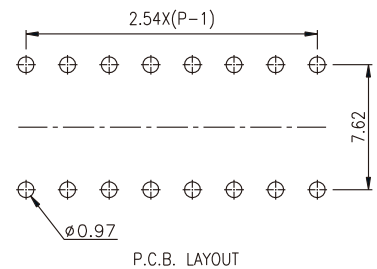

PART NO.	NO.OF POS.	DIM.A	DIM.B
NDS(R)-01	1	3.90	
NDS(R)-02	2	6.44	2.54
NDS(R)-03	3	8.98	5.08
NDS(R)-04	4	11.52	7.62
NDS(R)-05	5	14.06	10.16
NDS(R)-06	6	16.60	12.70
NDS(R)-07	7	19.14	15.24
NDS(R)-08	8	21.68	17.78
NDS(R)-09	9	24.22	20.32
NDS(R)-10	10	26.76	22.86
NDS(R)-12	12	31.84	27.94