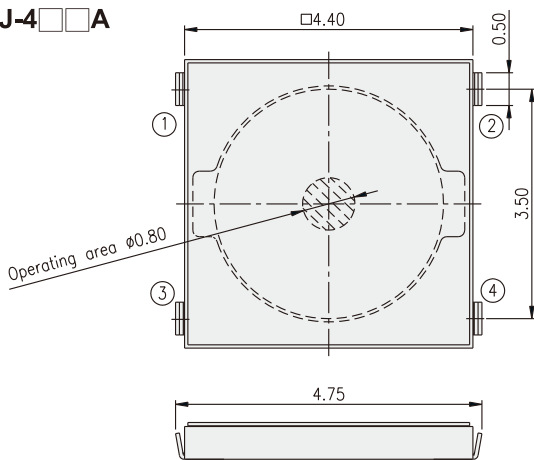

**HOW TO ORDER**

**CIRCUIT**

**PACKAGE**

<Tape & Reel>  
TJ-4: 8000 pcs

TACT SWITCH

**TJ-4**    **A**

P.C.B. LAYOUT

**TJ-4A**