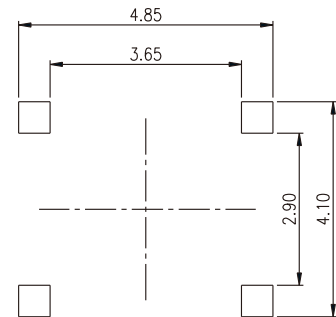

**HOW TO ORDER**

**CIRCUIT**

**PACKAGE**

<Tape & Reel>  
TJ-4: 8000 pcs

TACT SWITCH

**TJ-4**    **A**

P.C.B. LAYOUT

**TJ-4A**

P.C.B. LAYOUT