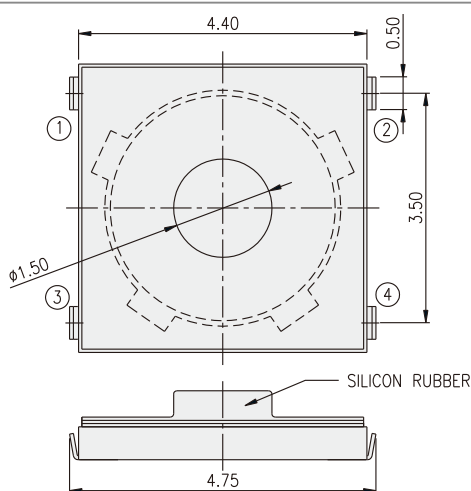

**HOW TO ORDER**

**CIRCUIT**

**PACKAGE**

<Tape & Reel>  
TJ-4: 8000 pcs

TACT SWITCH

**TJ-4**    **A**

P.C.B. LAYOUT

**TJ-4A**

P.C.B. LAYOUT