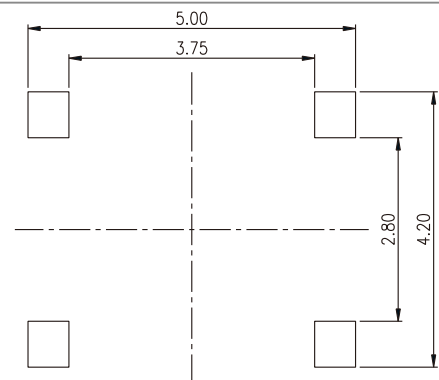

**HOW TO ORDER**

**CIRCUIT**

**PACKAGE**

<Tape & Reel>  
TJ-4: 8000 pcs

TACT SWITCH

**TJ-4**    **A**

P.C.B. LAYOUT

**TJ-4A**

P.C.B. LAYOUT